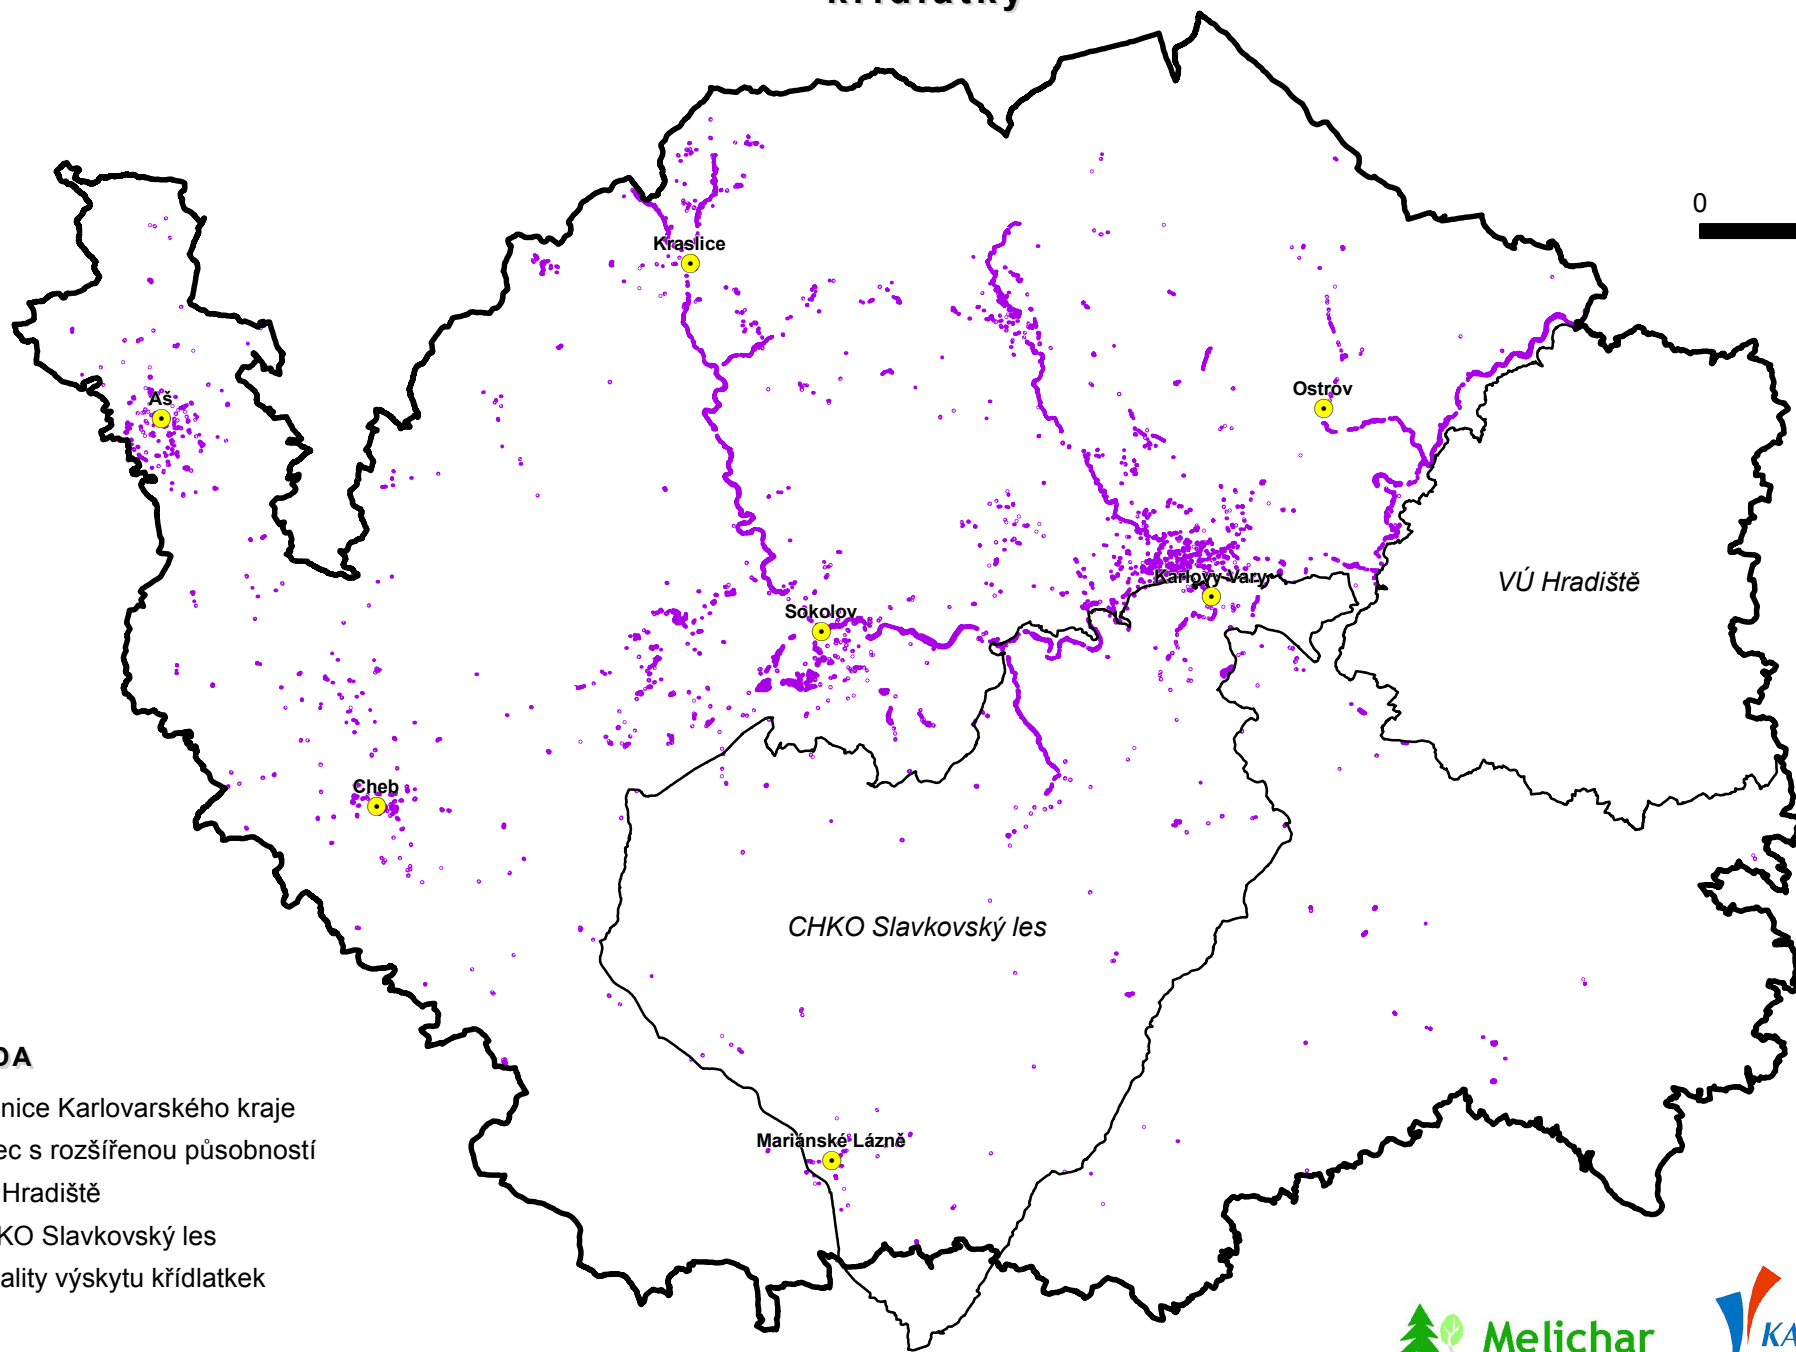

KONCEPCE OCHRANY PŘÍRODY A KRAJINY - Mapa výskytu invazních druhů - křídlatky

0 5 10 km

LEGENDA

- Hranice Karlovarského kraje
- Obec s rozšířenou působností
- VÚ Hradiště
- CHKO Slavkovský les
- Lokality výskytu křídlatkek