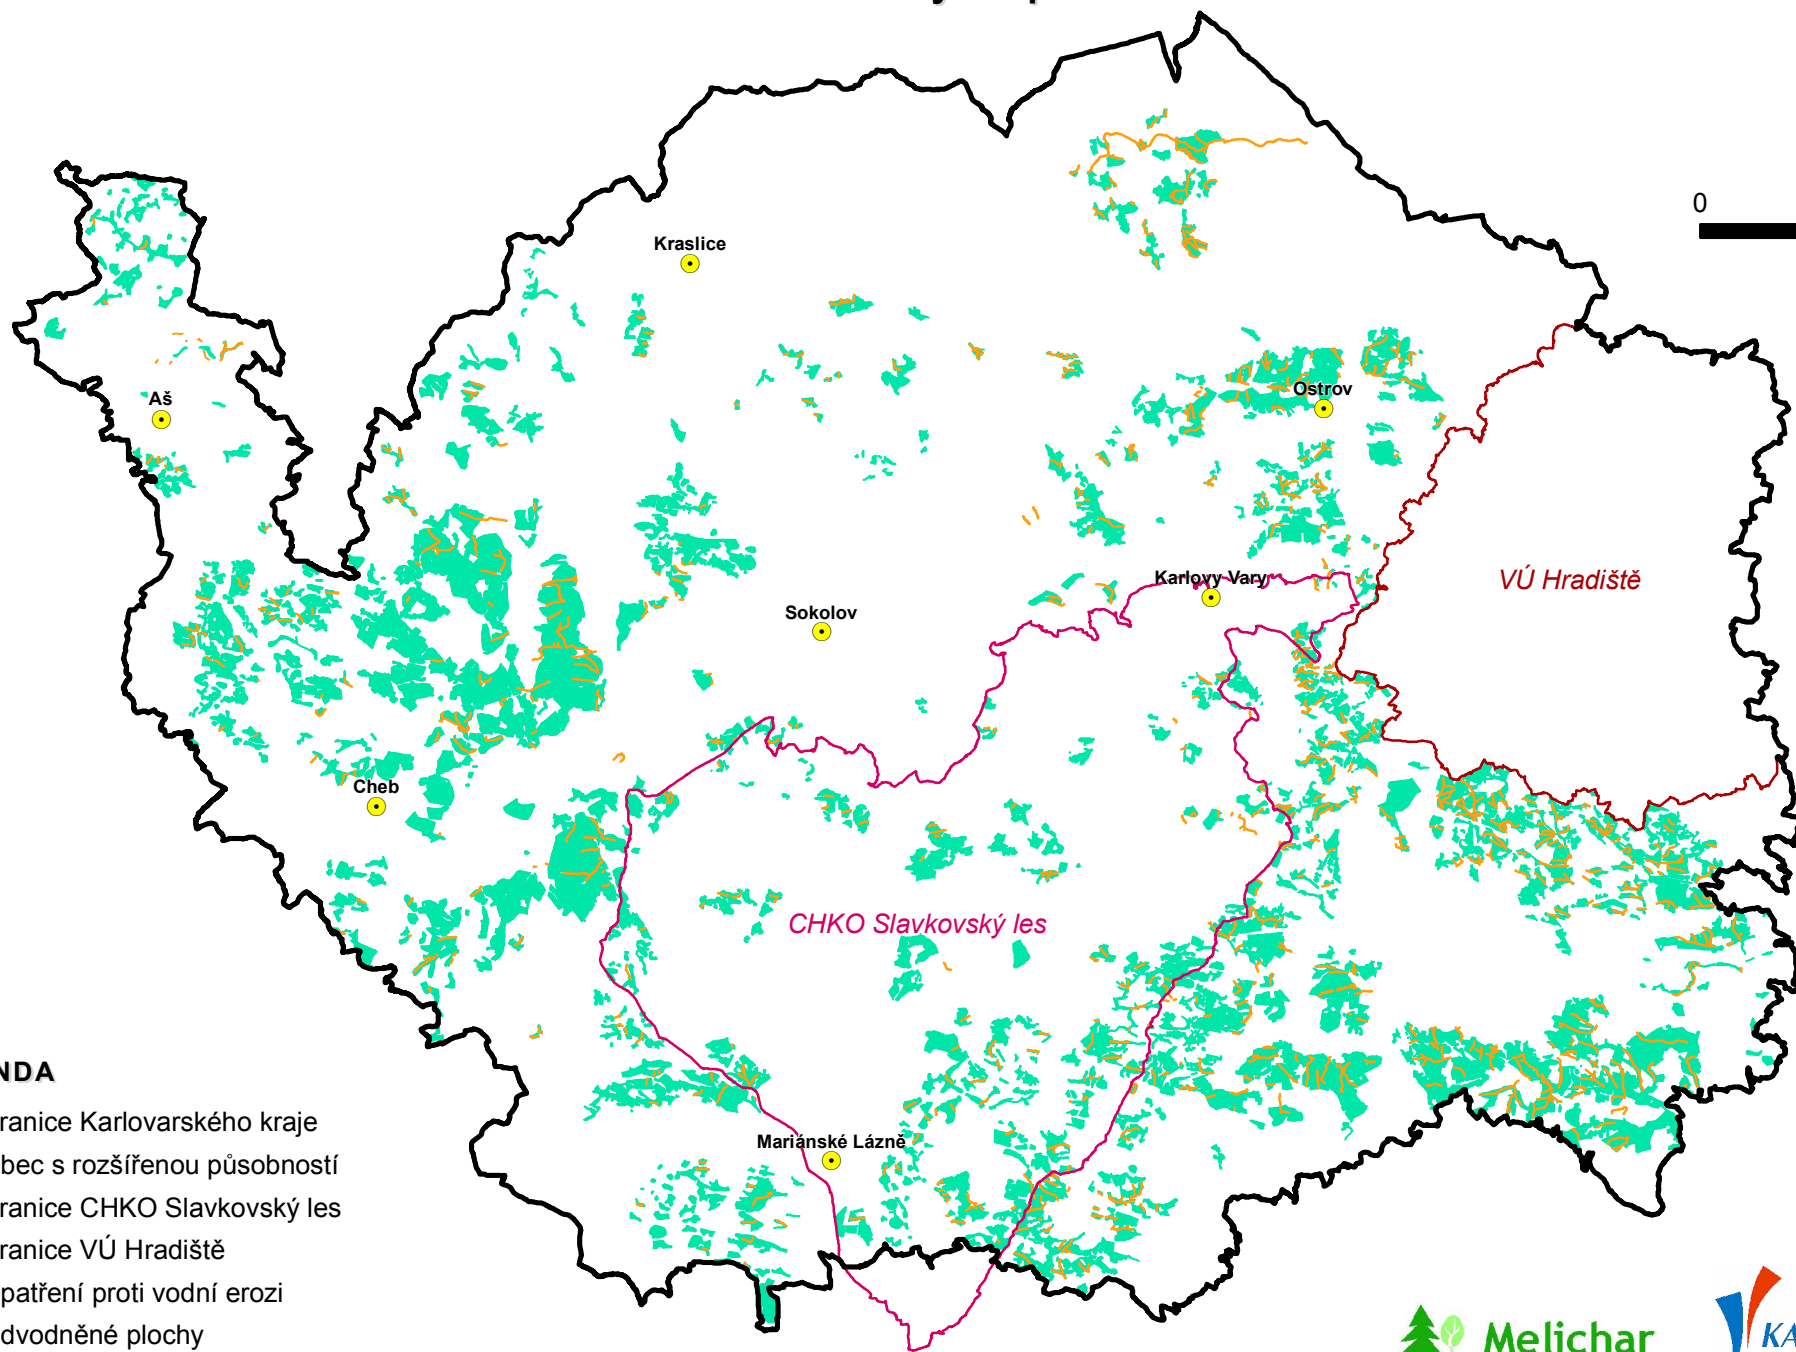

KONCEPCE OCHRANY PŘÍRODY A KRAJINY - Mapa opatření proti vodní erozi a odvodněných ploch

LEGENDA

- Hranice Karlovarského kraje
- Obec s rozšířenou působností
- Hranice CHKO Slavkovský les
- Hranice VÚ Hradiště
- Opatření proti vodní erozi
- Odvodněné plochy