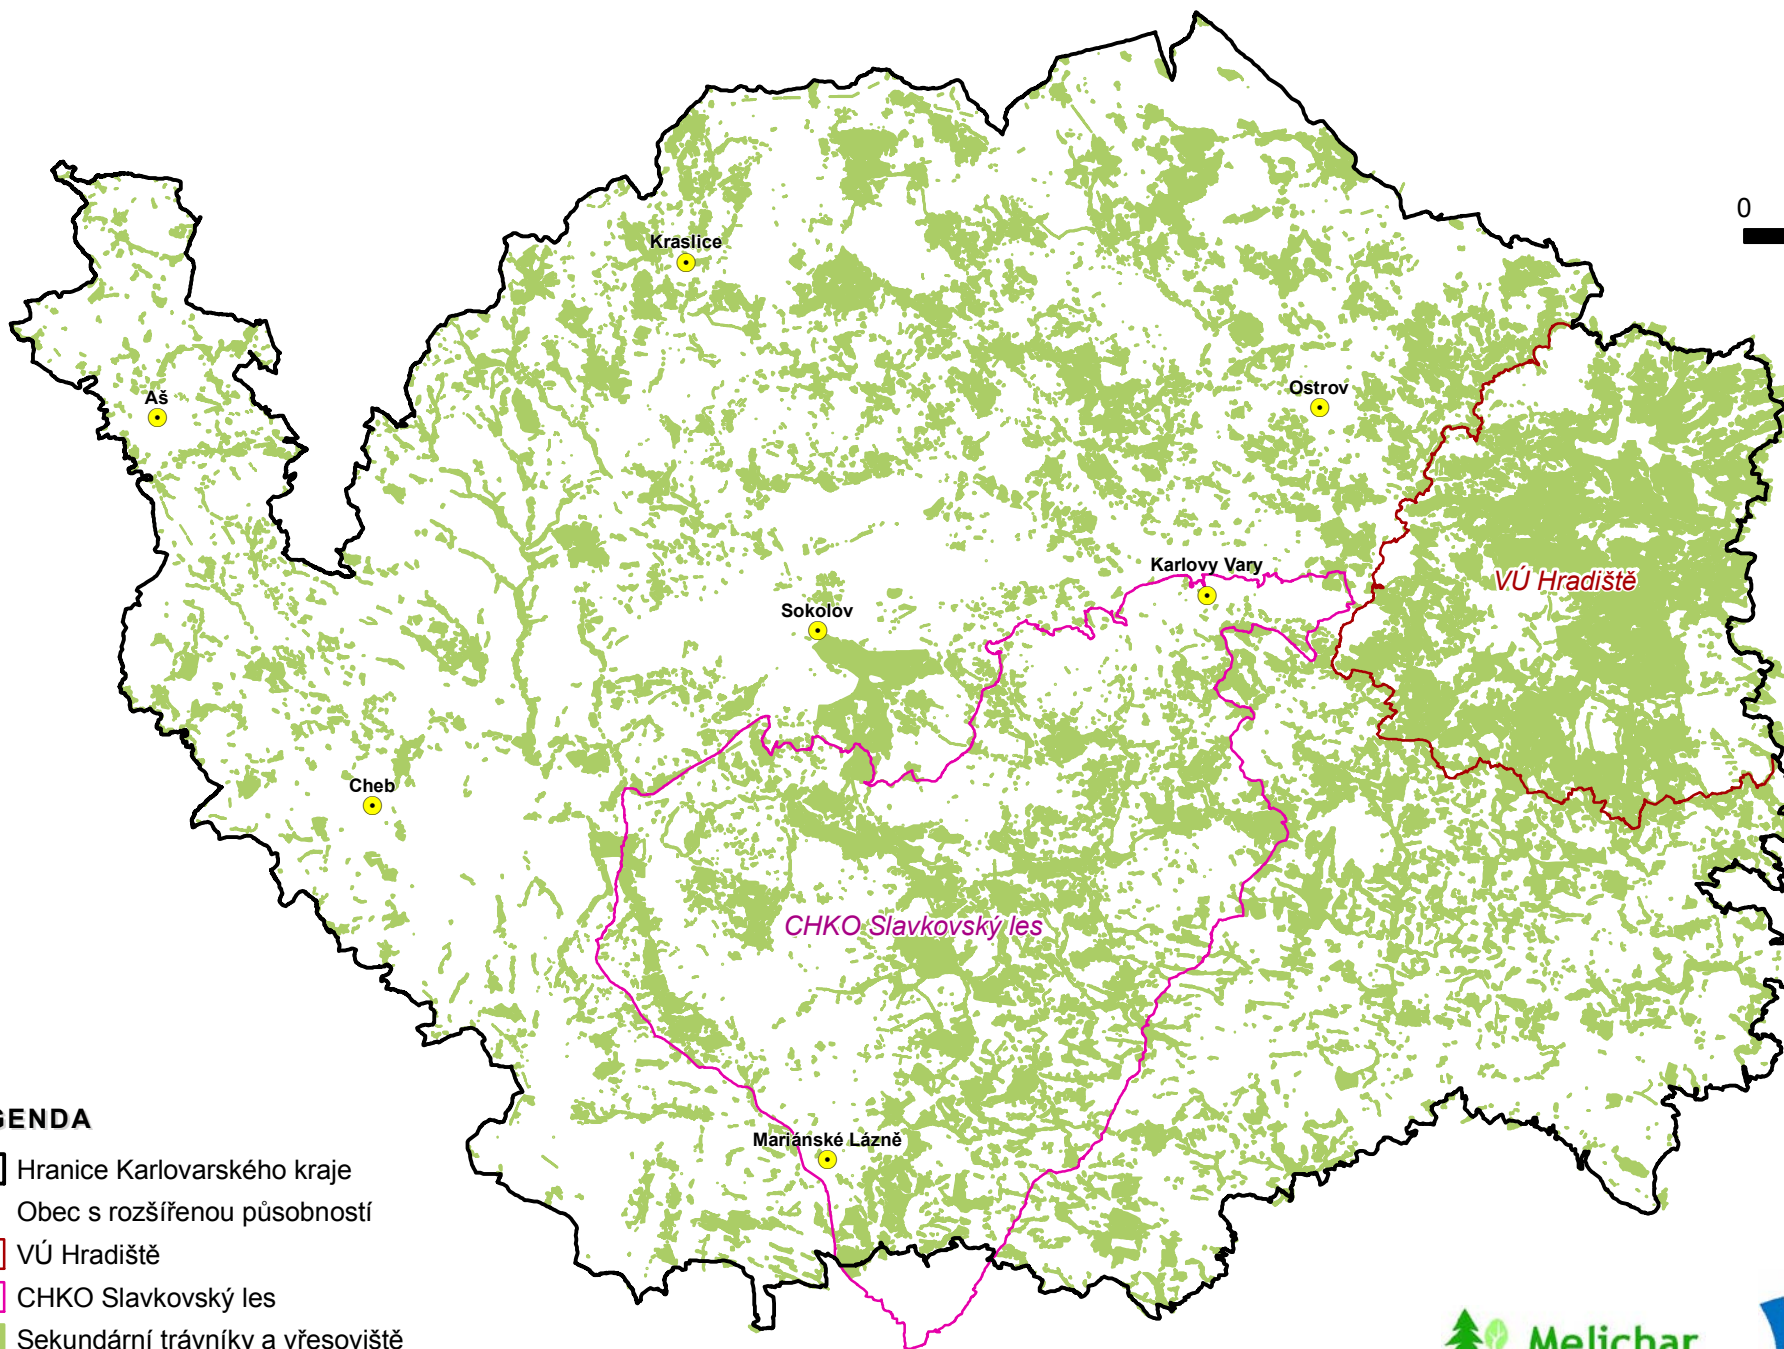

KONCEPCE OCHRANY PŘÍRODY A KRAJINY - Mapa travinných ekosystémů

LEGENDA

-  Hranice Karlovarského kraje
-  Obec s rozšířenou působností
-  VÚ Hradiště
-  CHKO Slavkovský les
-  Sekundární trávníky a vřesoviště