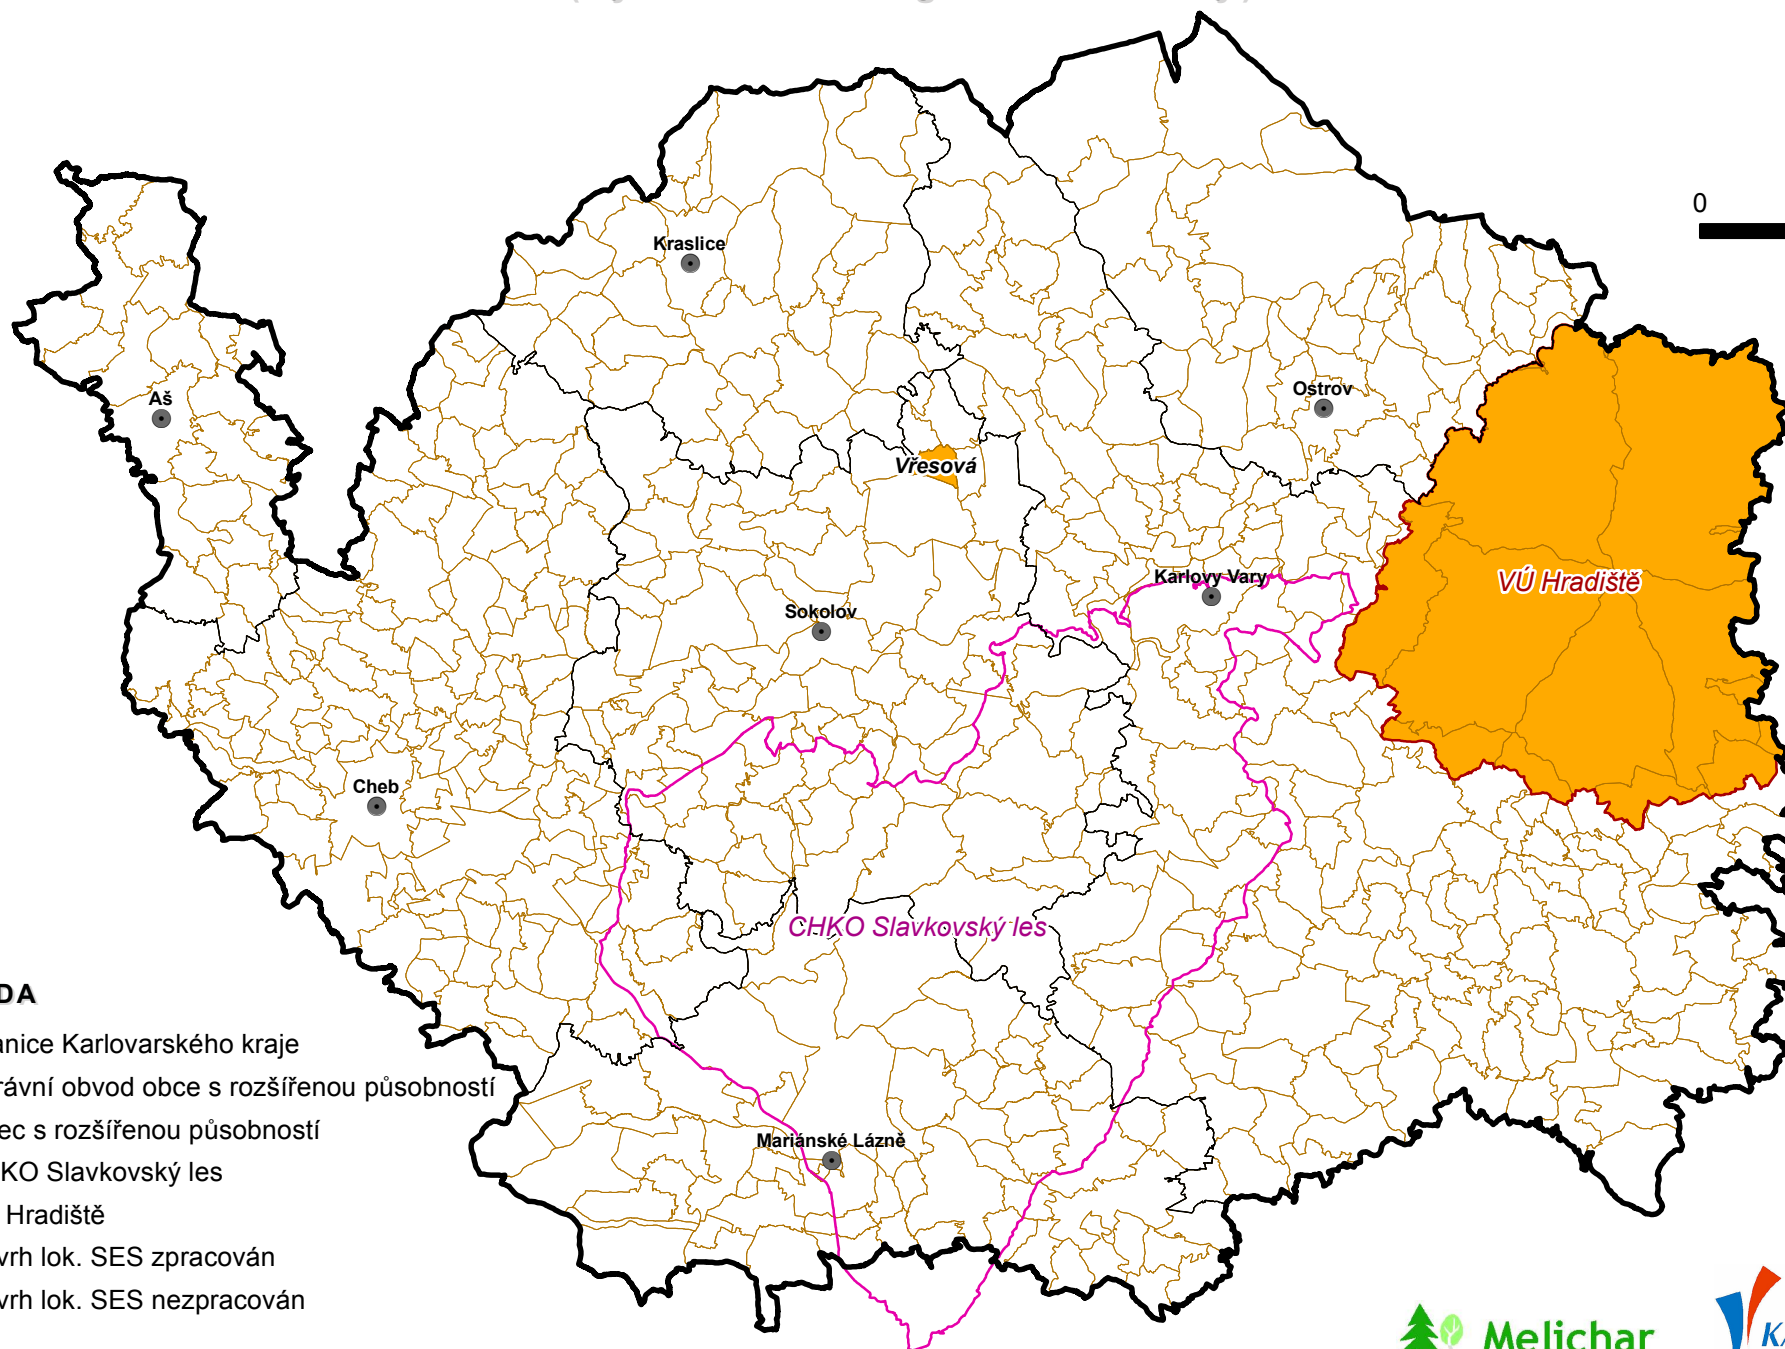

KONCEPCE OCHRANY PŘÍRODY A KRAJINY - Mapa rozpracovanosti návrhů lokálních SES (systémů ekologické stability)

0 5 10 km

LEGENDA

-  Hranice Karlovarského kraje
-  Správní obvod obce s rozšířenou působností
-  Obec s rozšířenou působností
-  CHKO Slavkovský les
-  VÚ Hradiště
-  Návrh lok. SES zpracován
-  Návrh lok. SES nezpracován