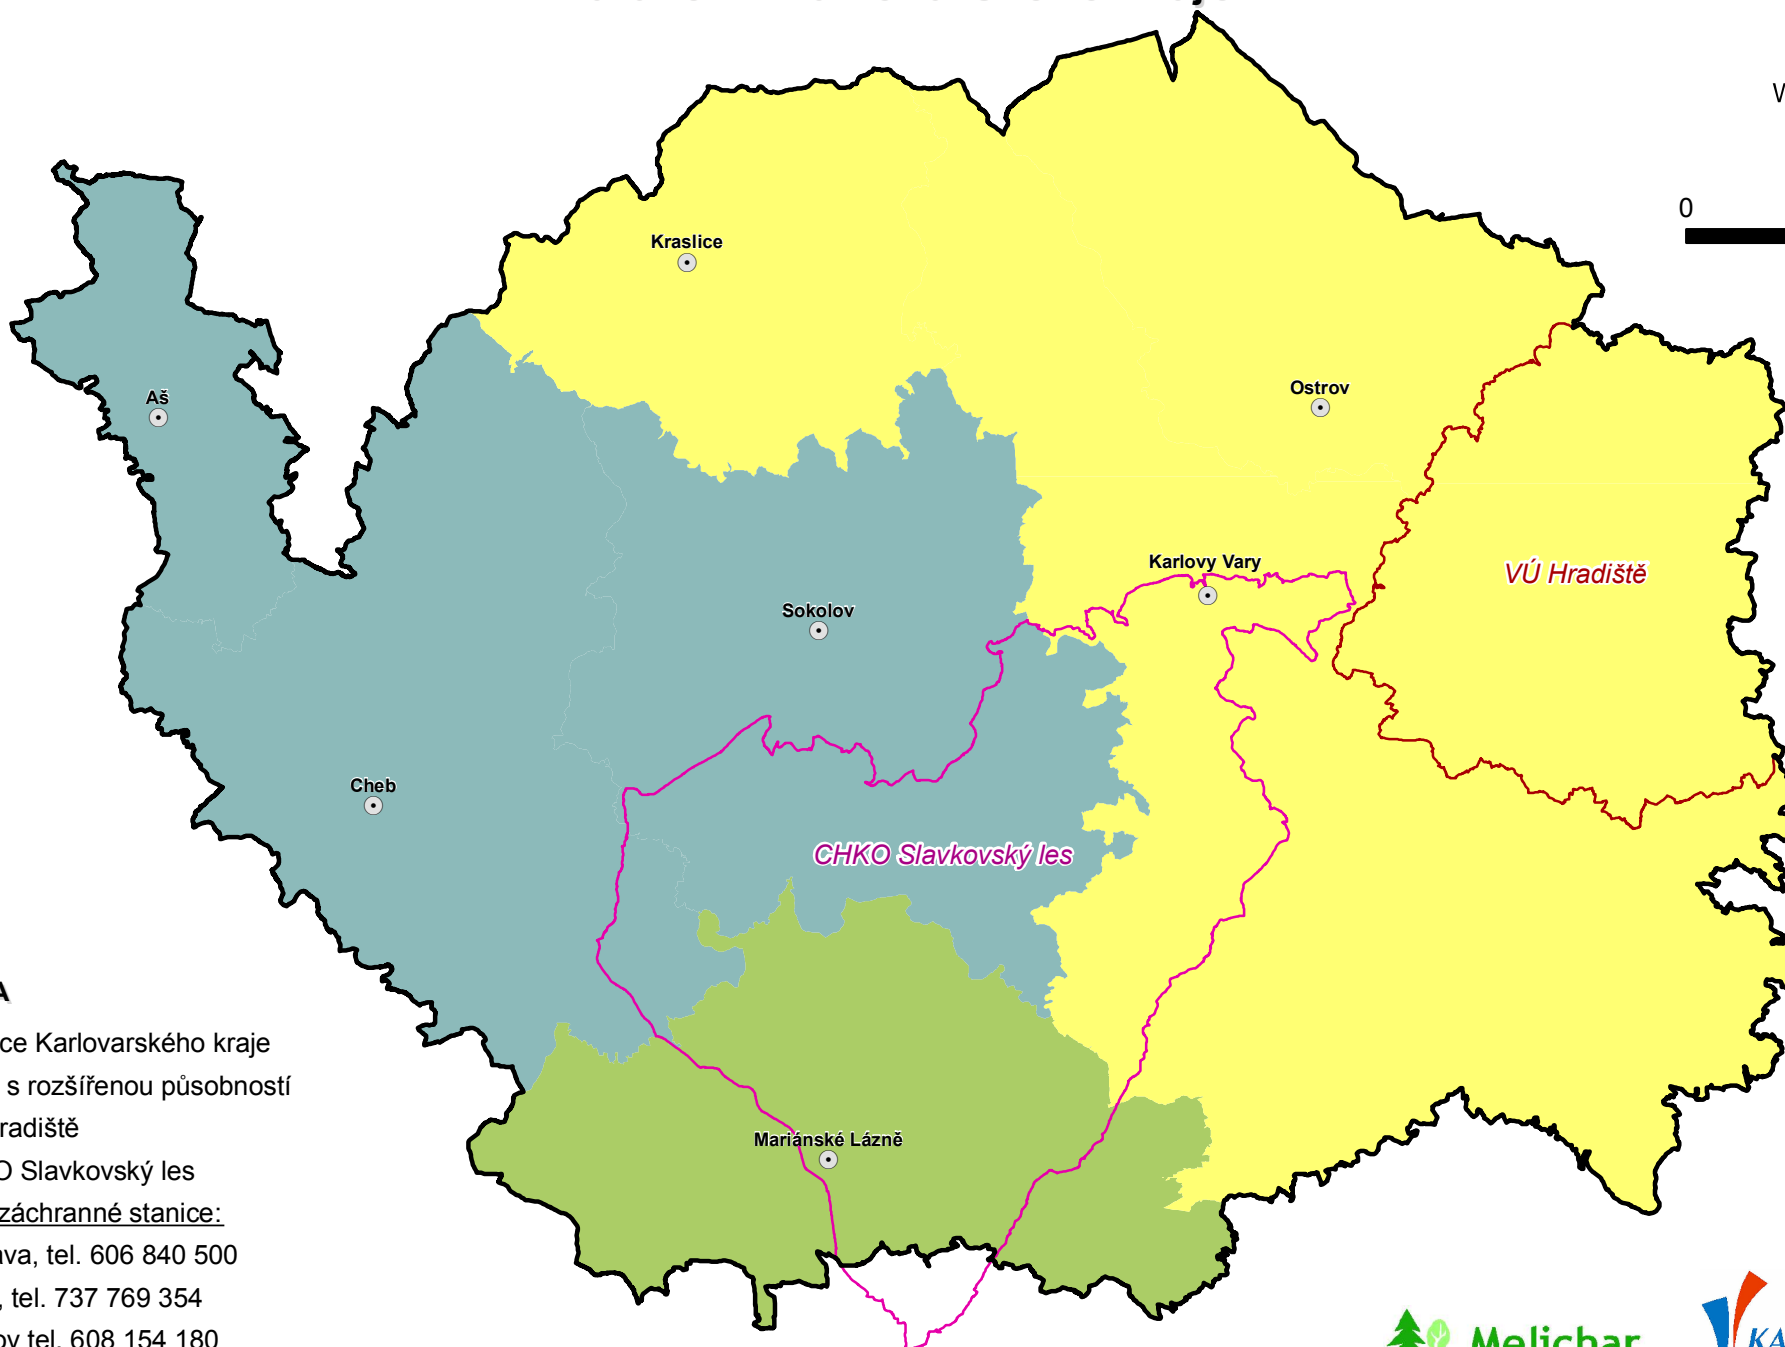

# KONCEPCE OCHRANY PŘÍRODY A KRAJINY - Mapa působnosti záchranných stanic na území Karlovarského kraje

0 5 10 km

## LEGENDA

-  Hranice Karlovarského kraje
-  Obec s rozšířenou působností
-  VÚ Hradiště
-  CHKO Slavkovský les
- Působnost záchranné stanice:**
-  Bublava, tel. 606 840 500
-  Soos, tel. 737 769 354
-  Tachov tel. 608 154 180