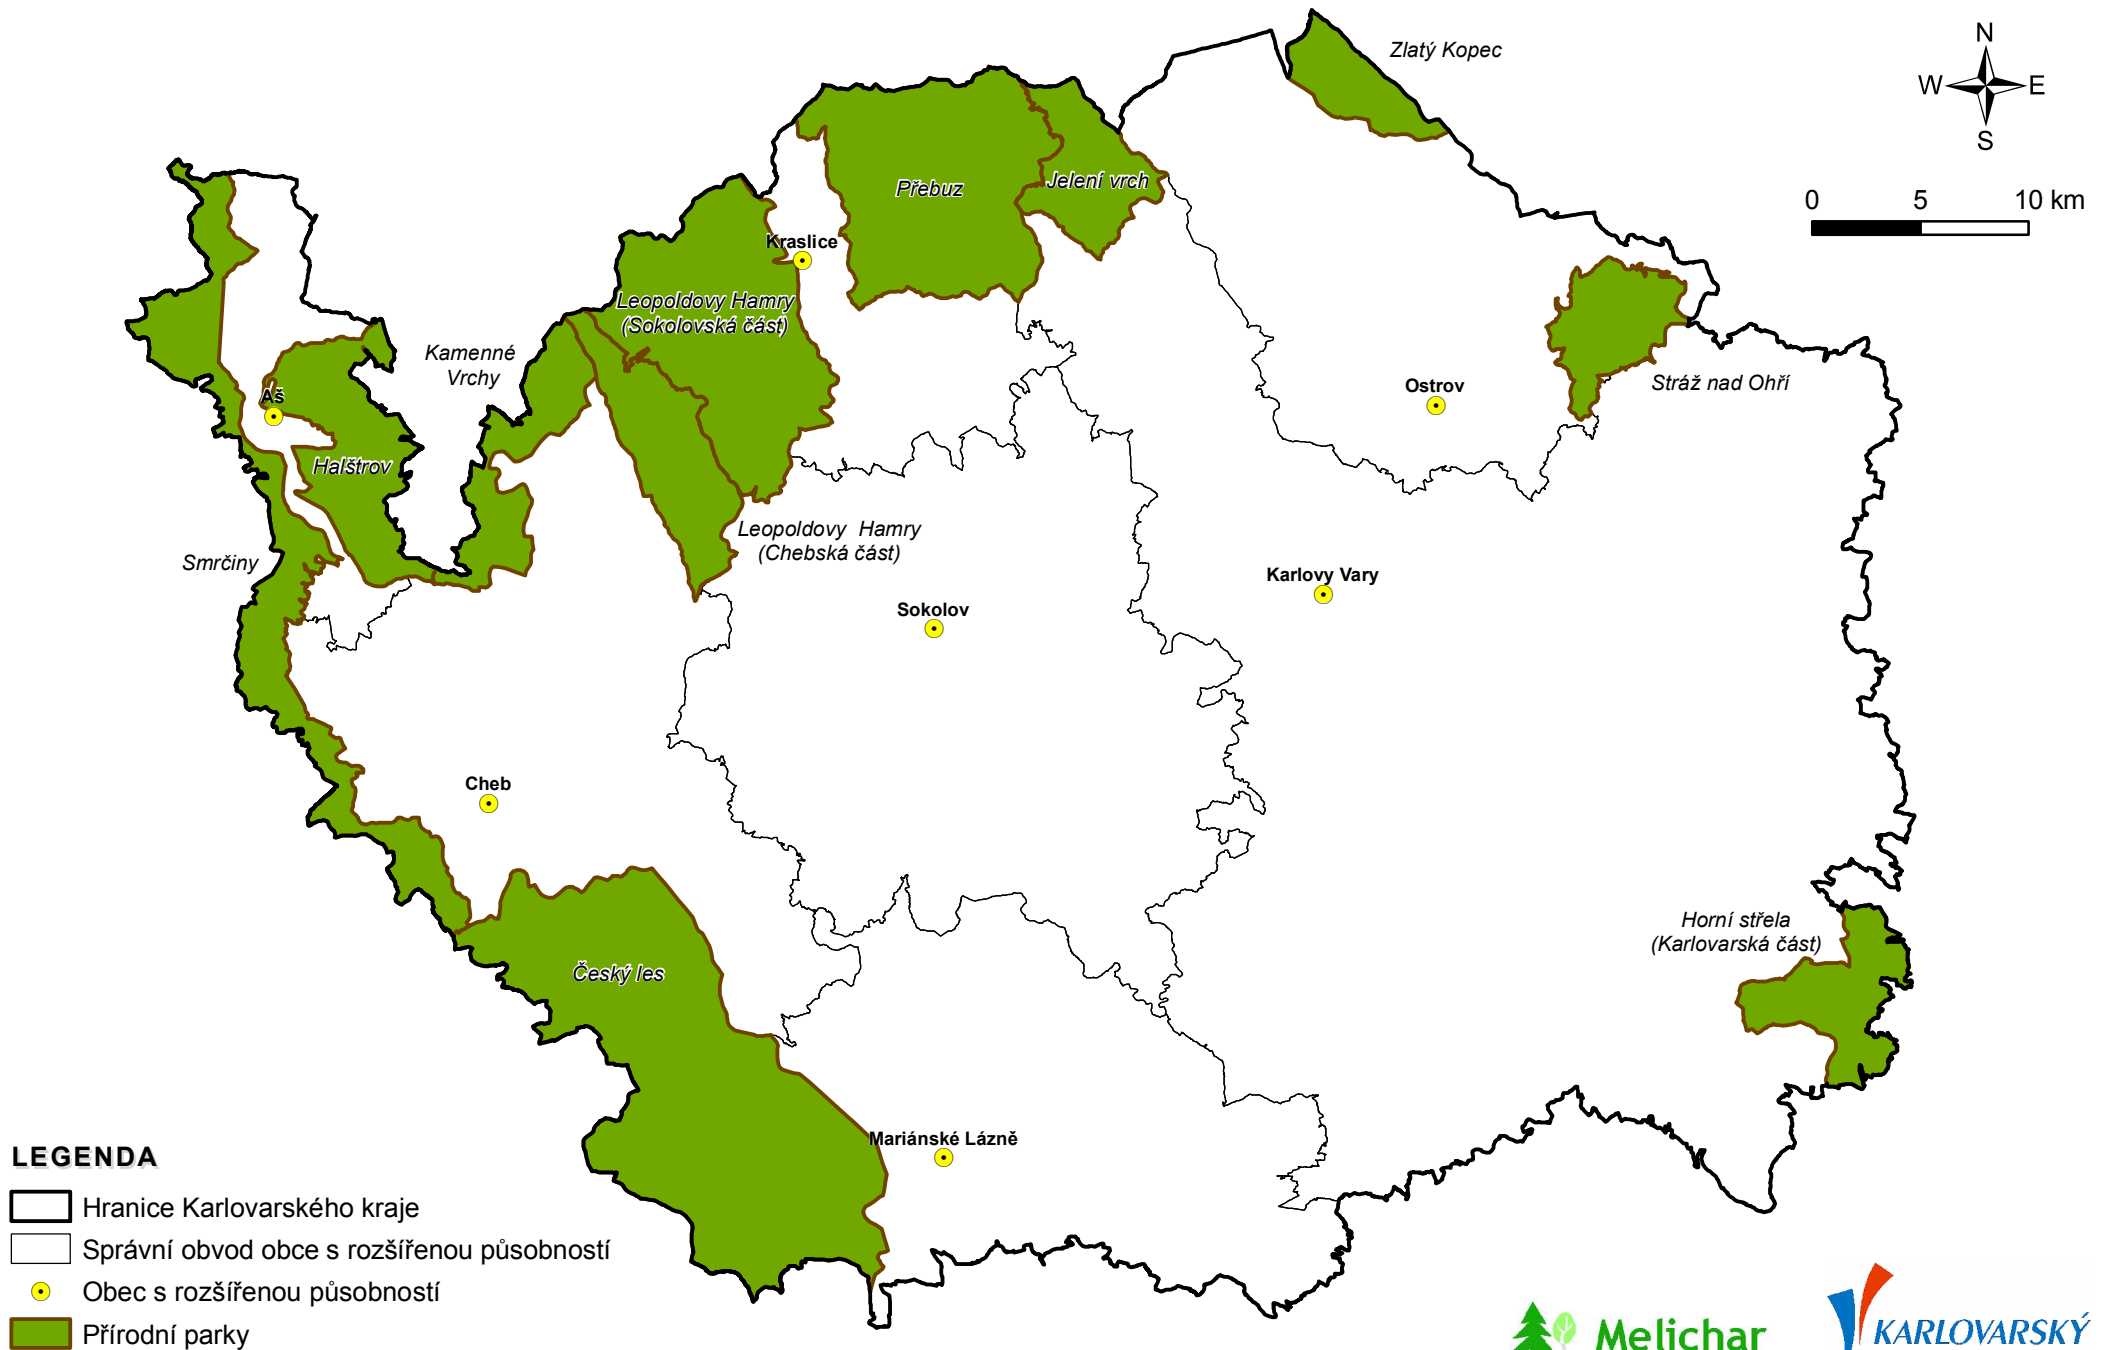

KONCEPCE OCHRANY PŘÍRODY A KRAJINY - Mapa přírodních parků

LEGENDA

- Hranice Karlovarského kraje
- Správní obvod obce s rozšířenou působností
- Obec s rozšířenou působností
- Přírodní parky