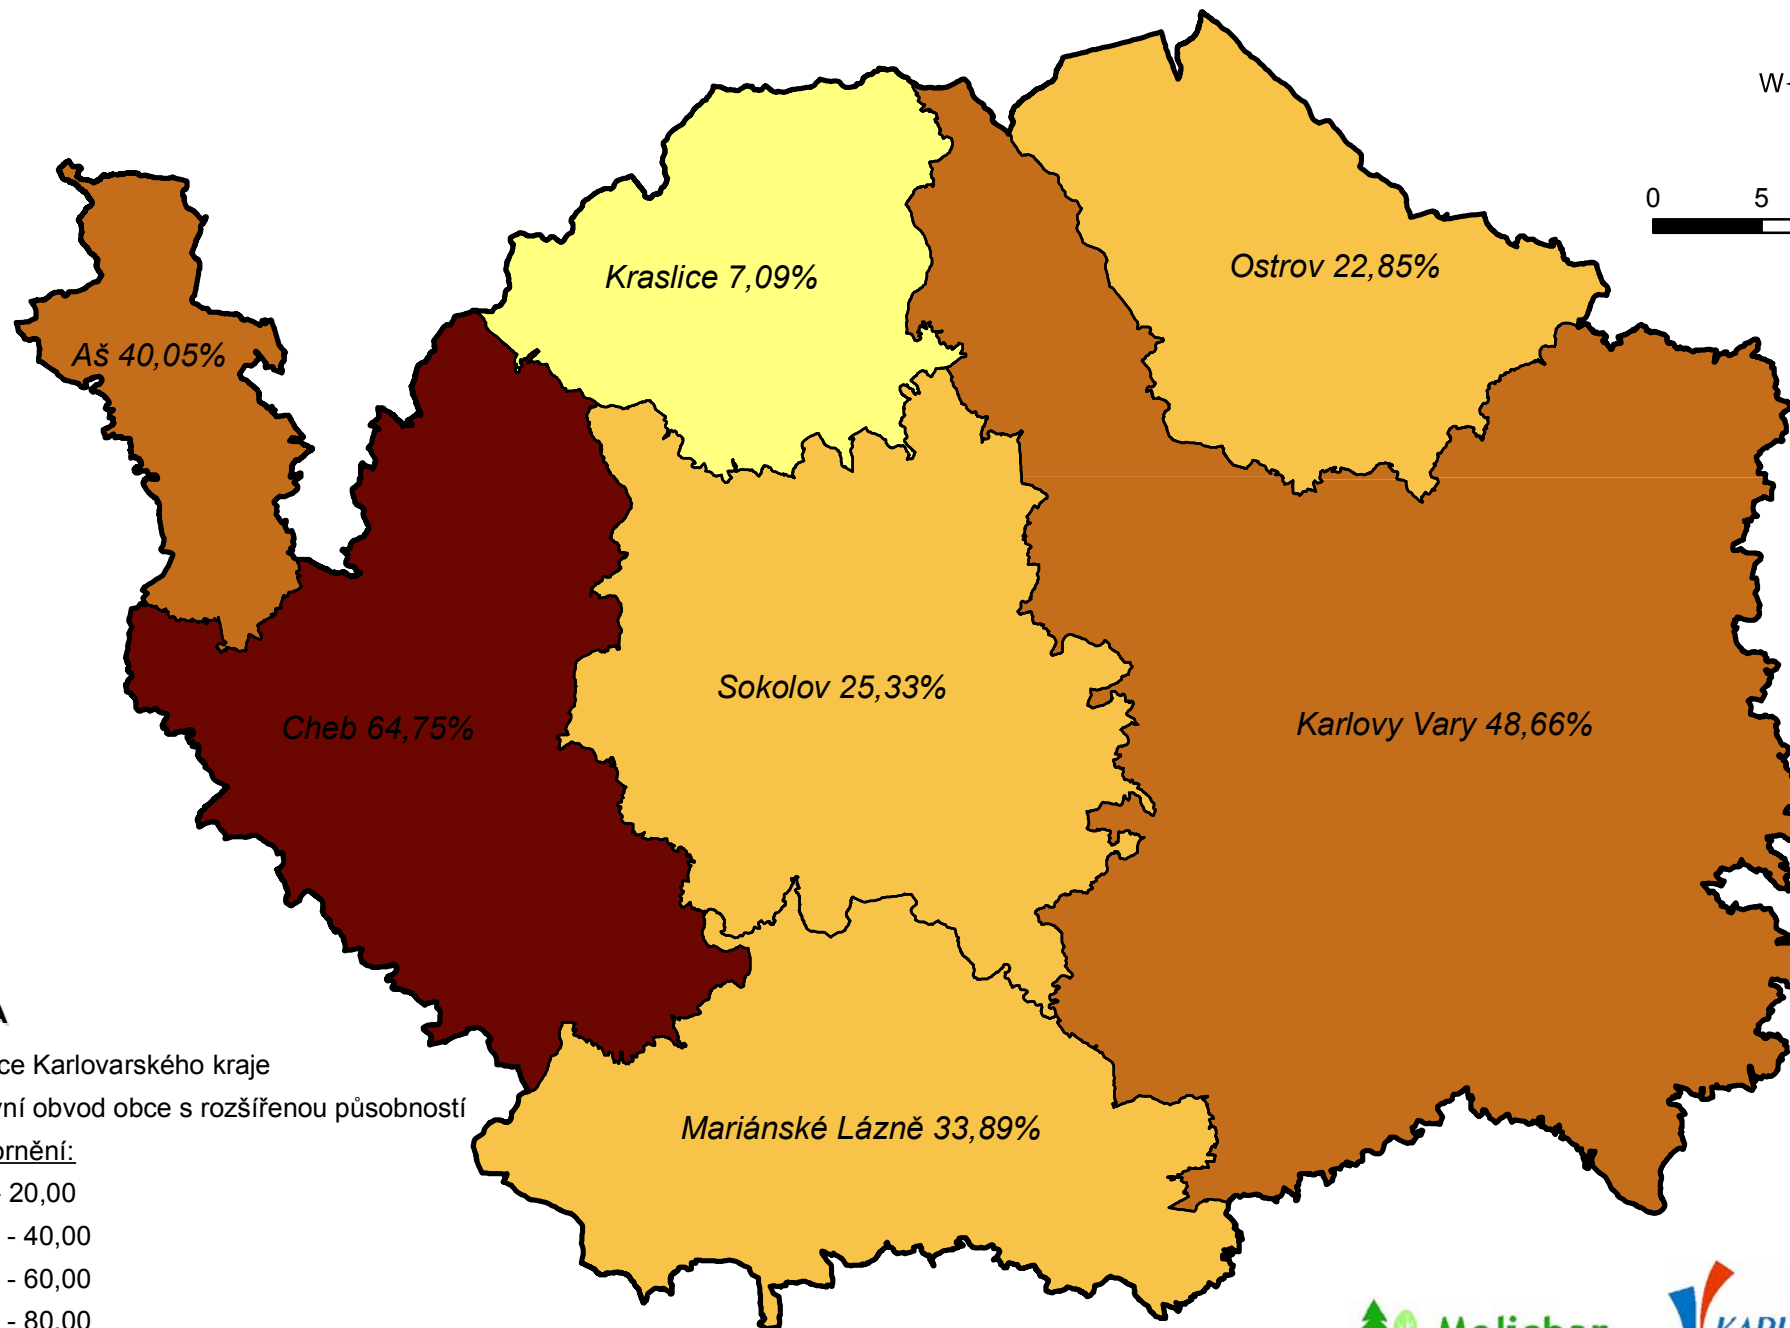

KONCEPCE OCHRANY PŘÍRODY A KRAJINY - Mapa kraje s podílem orné půdy na ZPF

0 5 10 km

LEGENDA

- Hranice Karlovarského kraje
- Správní obvod obce s rozšířenou působností

Procento zornění:

- 5,00 - 20,00
- 20,01 - 40,00
- 40,01 - 60,00
- 60,01 - 80,00