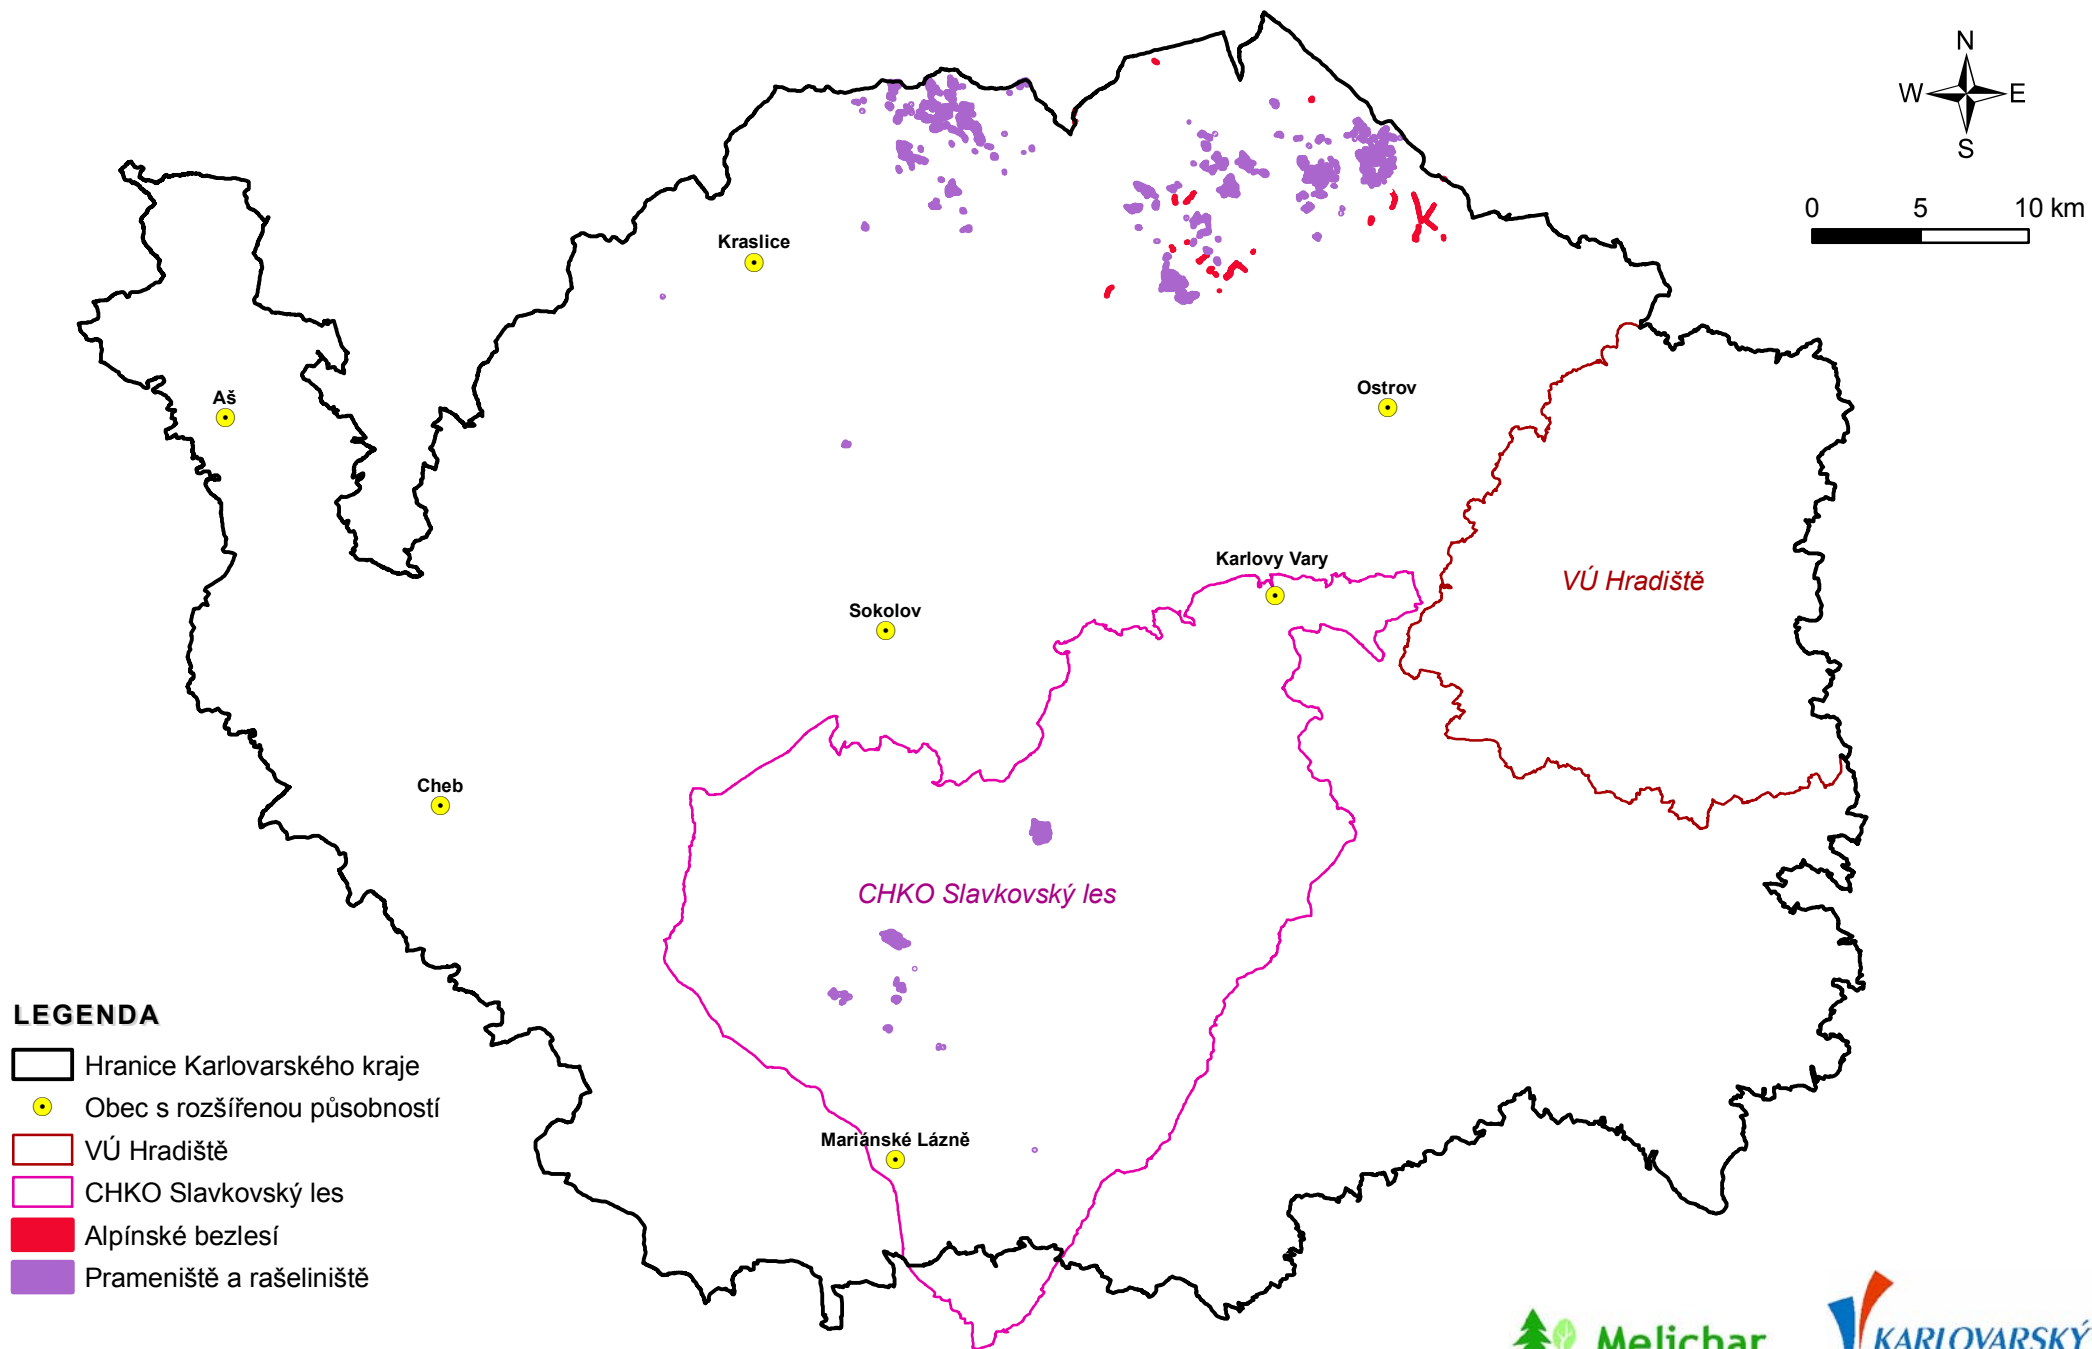

# KONCEPCE OCHRANY PŘÍRODY A KRAJINY - Mapa horských ekosystémů

## LEGENDA

- ▭ Hranice Karlovarského kraje
- Obec s rozšířenou působností
- ▭ VÚ Hradiště
- ▭ CHKO Slavkovský les
- ▭ Alpínské bezlesí
- ▭ Prameniště a rašeliniště