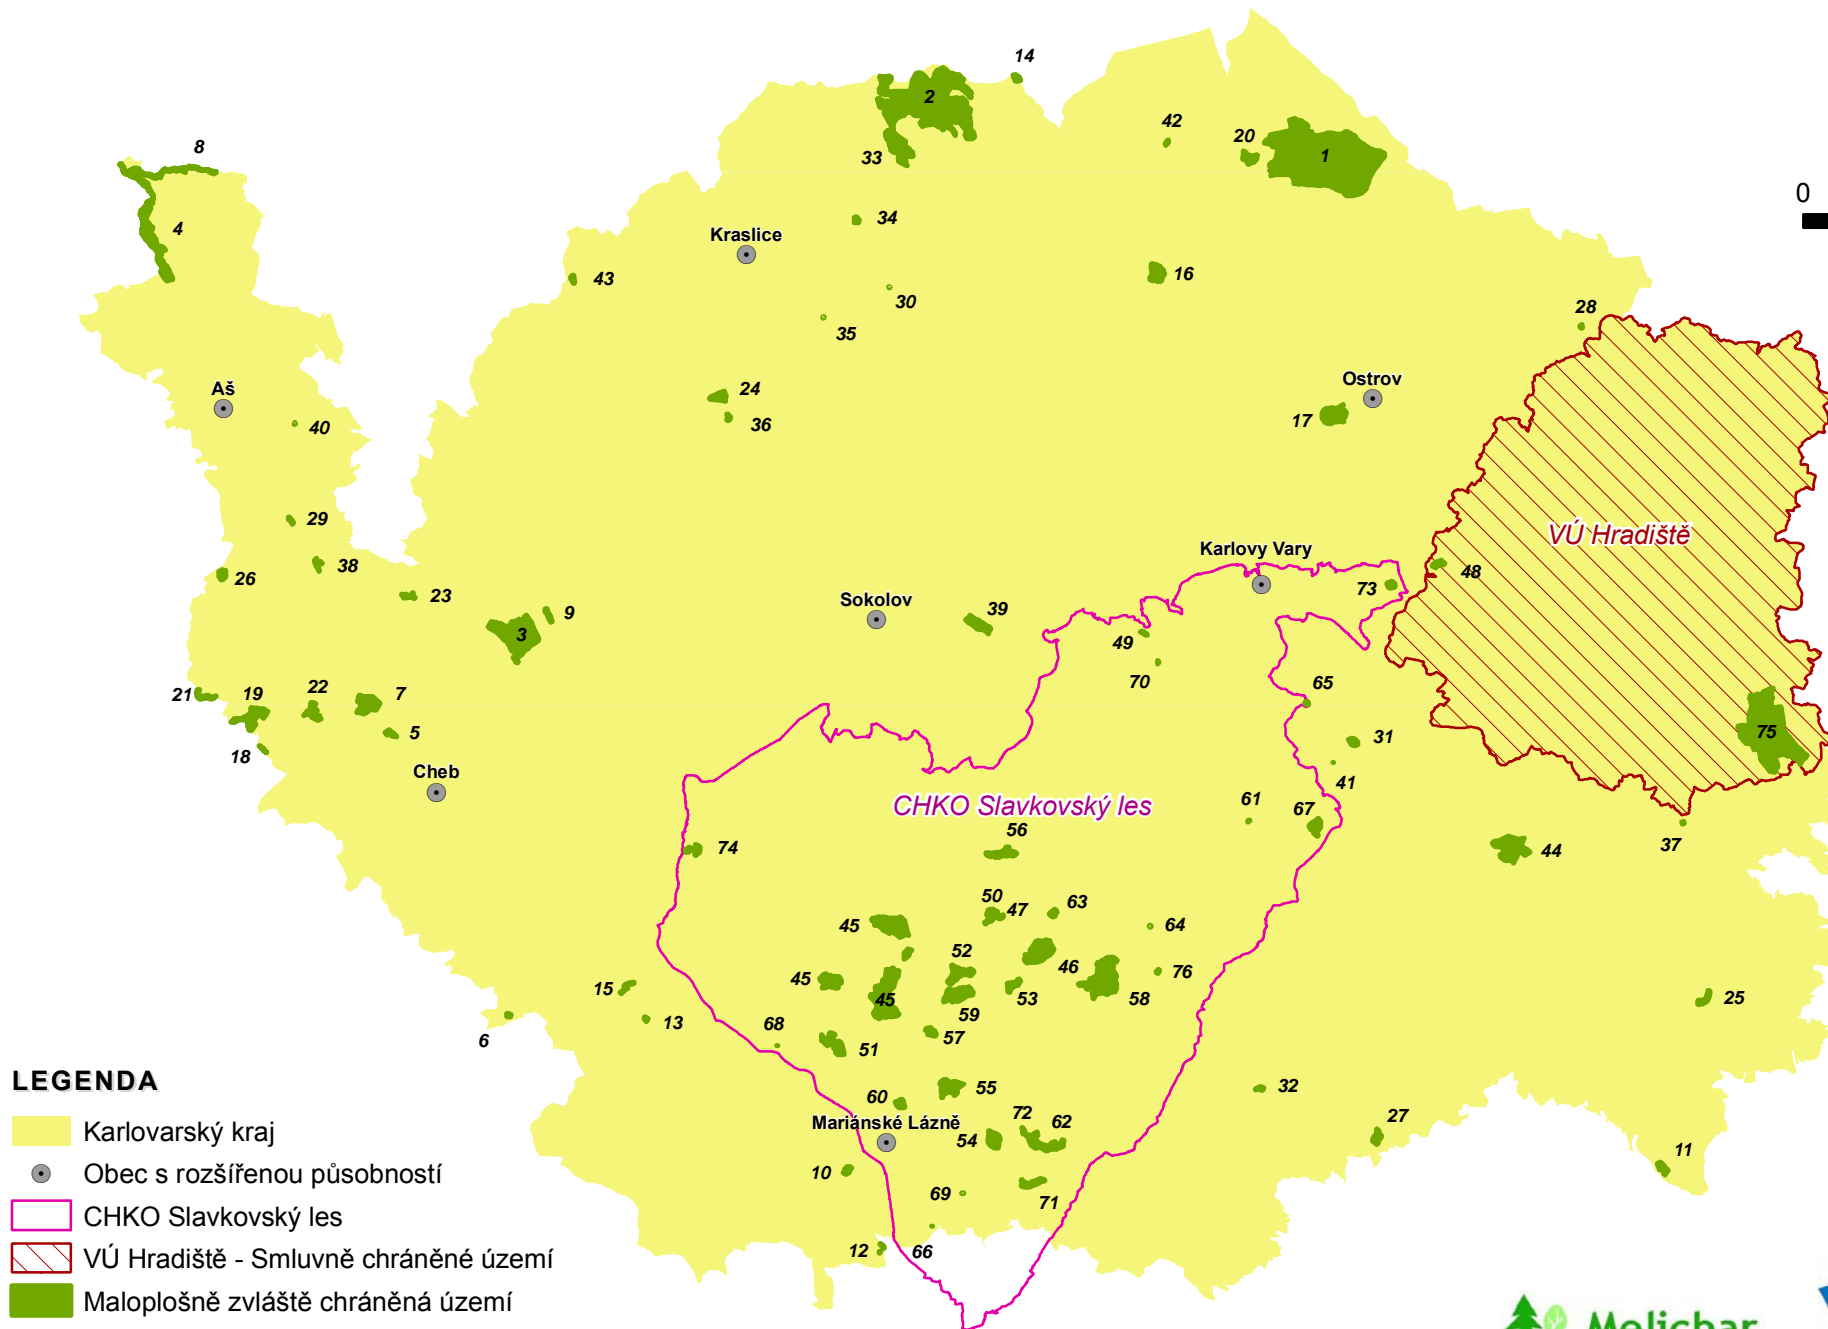

KONCEPCE OCHRANY PŘÍRODY A KRAJINY - Mapa maloplošných zvláště chráněných území a smluvně chráněných území

LEGENDA

- Karlovarský kraj
- Obec s rozšířenou působností
- CHKO Slavkovský les
- VÚ Hradiště - Smluvně chráněné území
- Maloplošně zvláště chráněná území