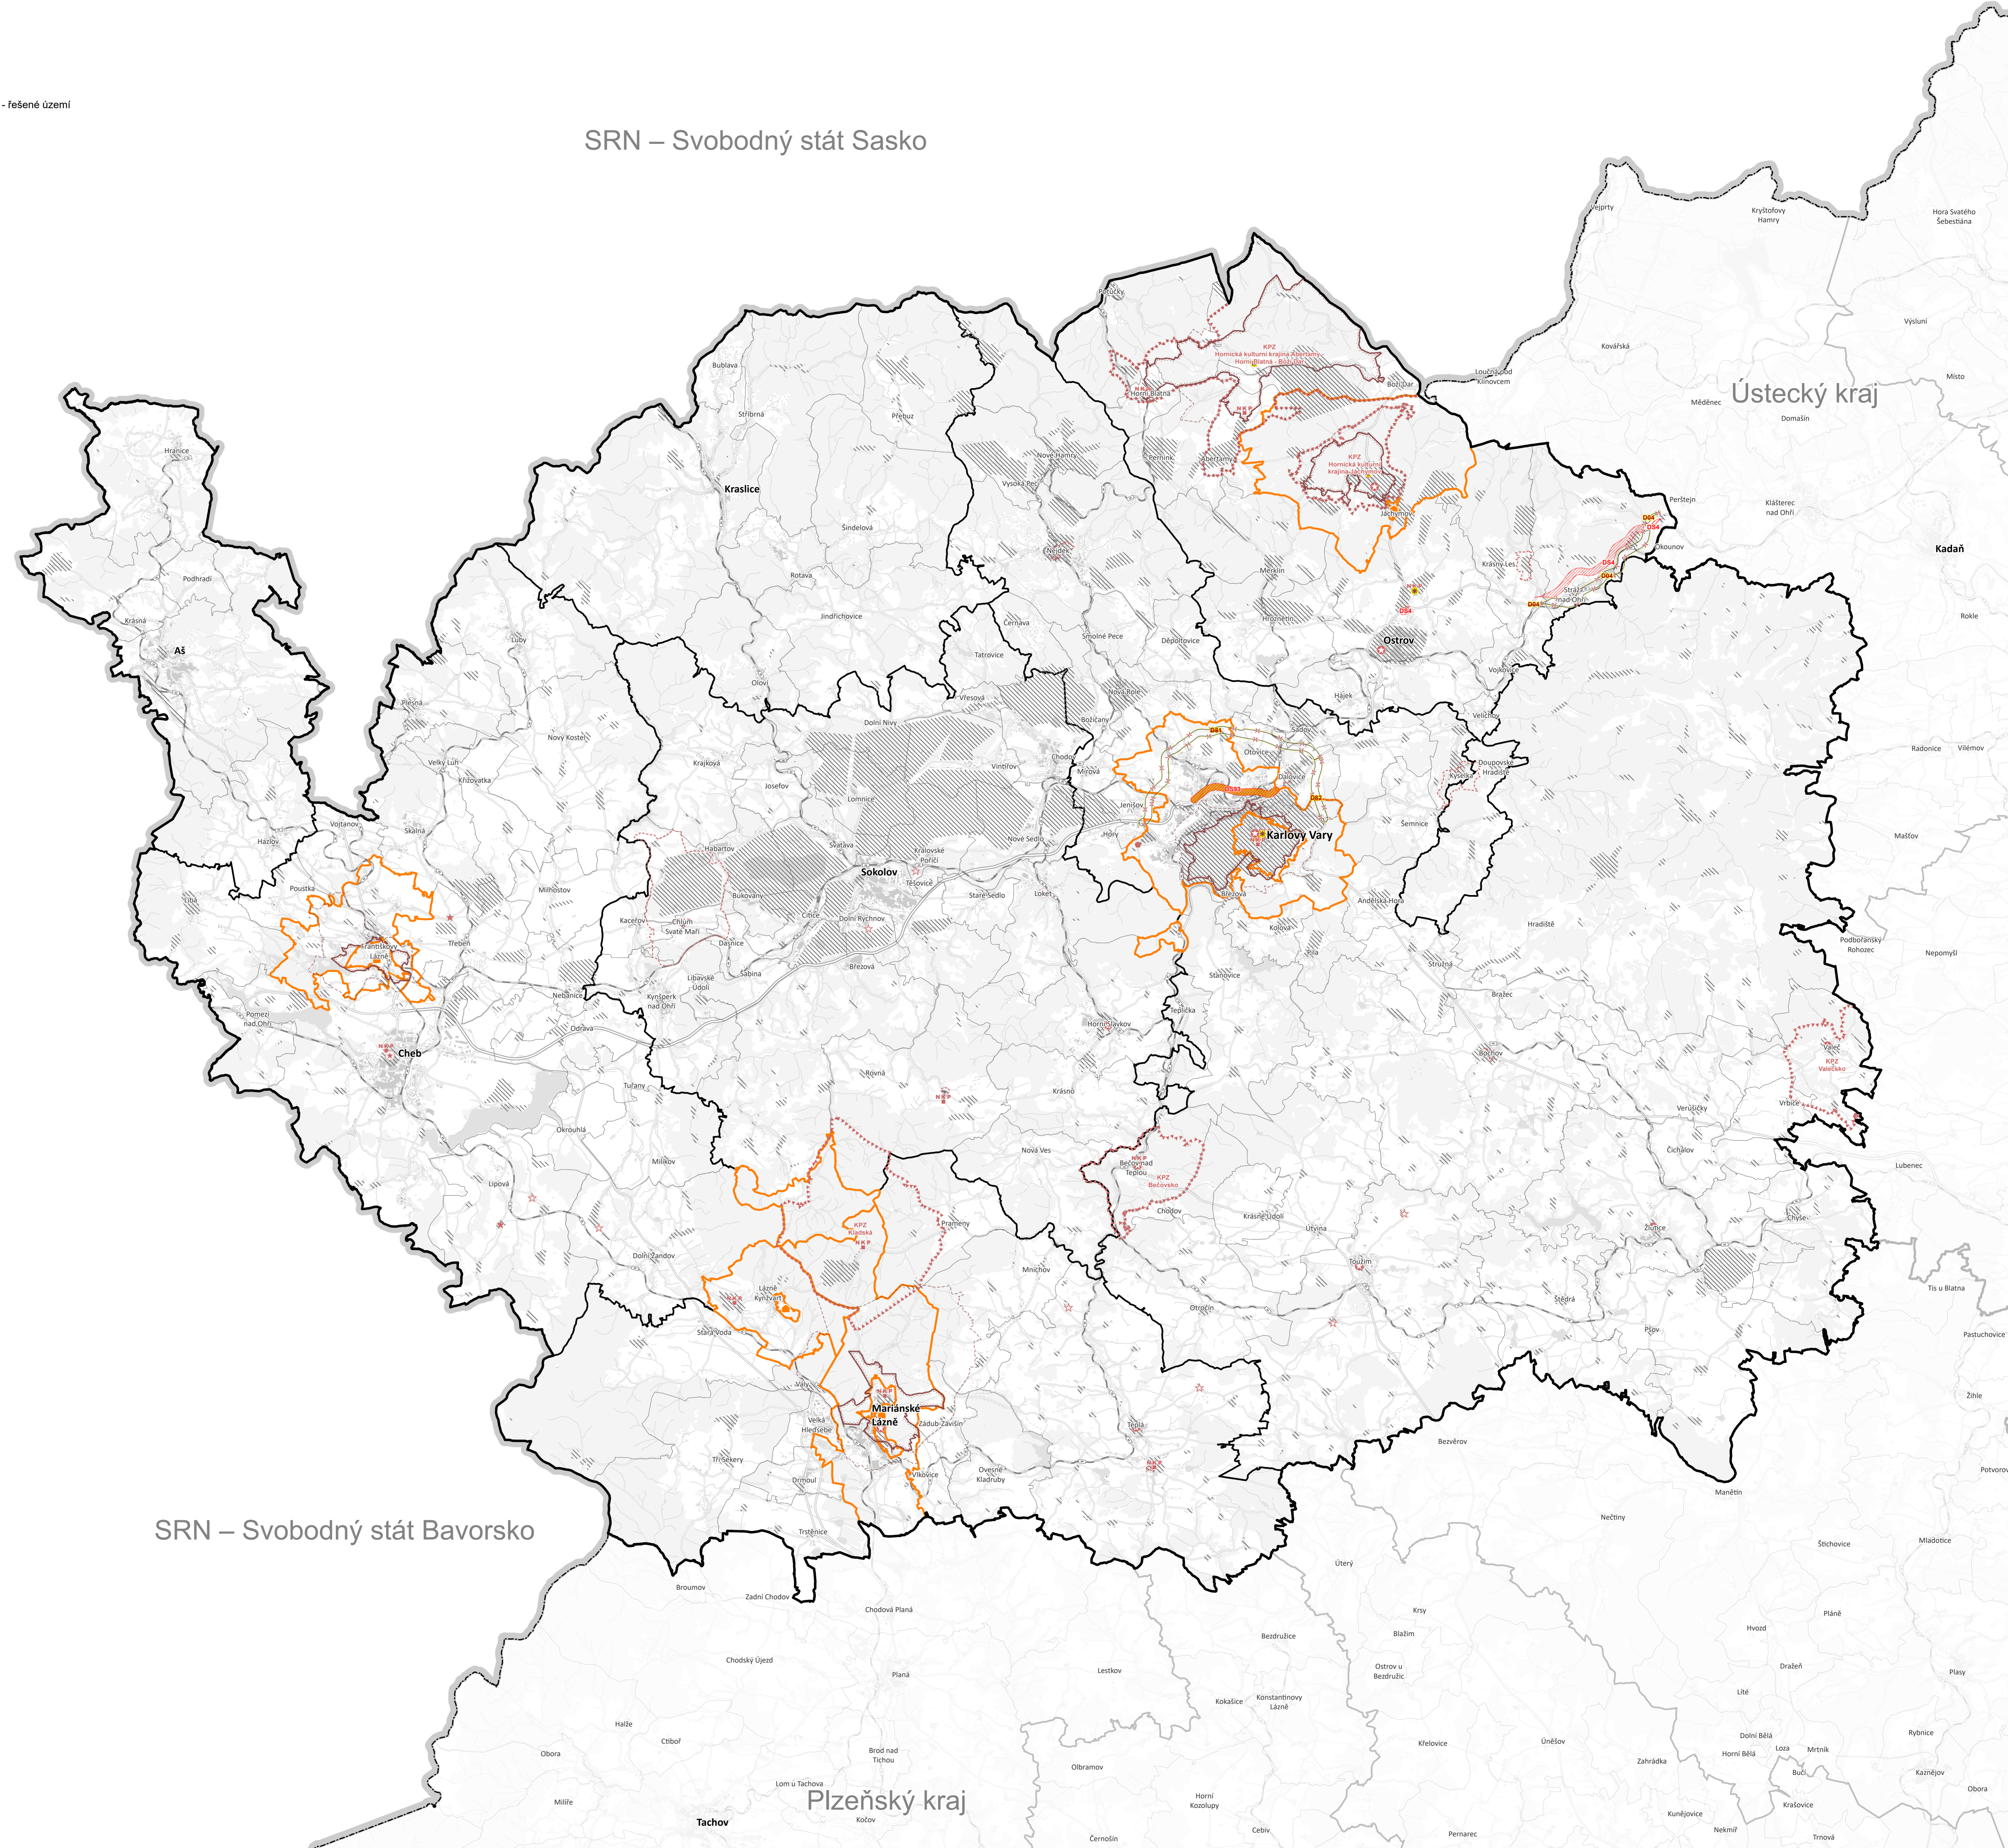

# VYHODNOCENÍ ZMĚNY Č. 3 ZÁSAD ÚZEMNÍHO ROZVOJE KARLOVARSKÉHO KRAJE NA ŽIVOTNÍ PROSTŘEDÍ (SEA)

## A.1 Výkres vlivů na kulturně historické hodnoty území

<b>VYHODNOCENÍ VLIVŮ ZMĚNY Č. 3 ZÁSAD ÚZEMNÍHO ROZVOJE KARLOVARSKÉHO KRAJE NA UDRŽITELNÝ ROZVOJ ÚZEMÍ</b>	
VÝKRES	A.1 VÝKRES VLIVŮ NA KULTURNĚ HISTORICKÉ HODNOTY ÚZEMÍ
OBJEDNATEL	Karlovarský kraj, Závodní 353/88, 360 06 Karlovy Vary
PORÍZOVATEL	Krajský úřad Karlovarského kraje, odbor regionálního rozvoje, Závodní 353/88, 360 06 Karlovy Vary
ZPRACOVATEL	ATELIÉR ATELIÉR CHILJÁR ATELIÉR SVĚTOBUDA
DATUM	Červenec 2025
MĚŘÍTKO	1: 100 000
MAPOVÝ PODKLAD	RÚAN, OutGeo, © Český úřad zeměměřičký a katastrální