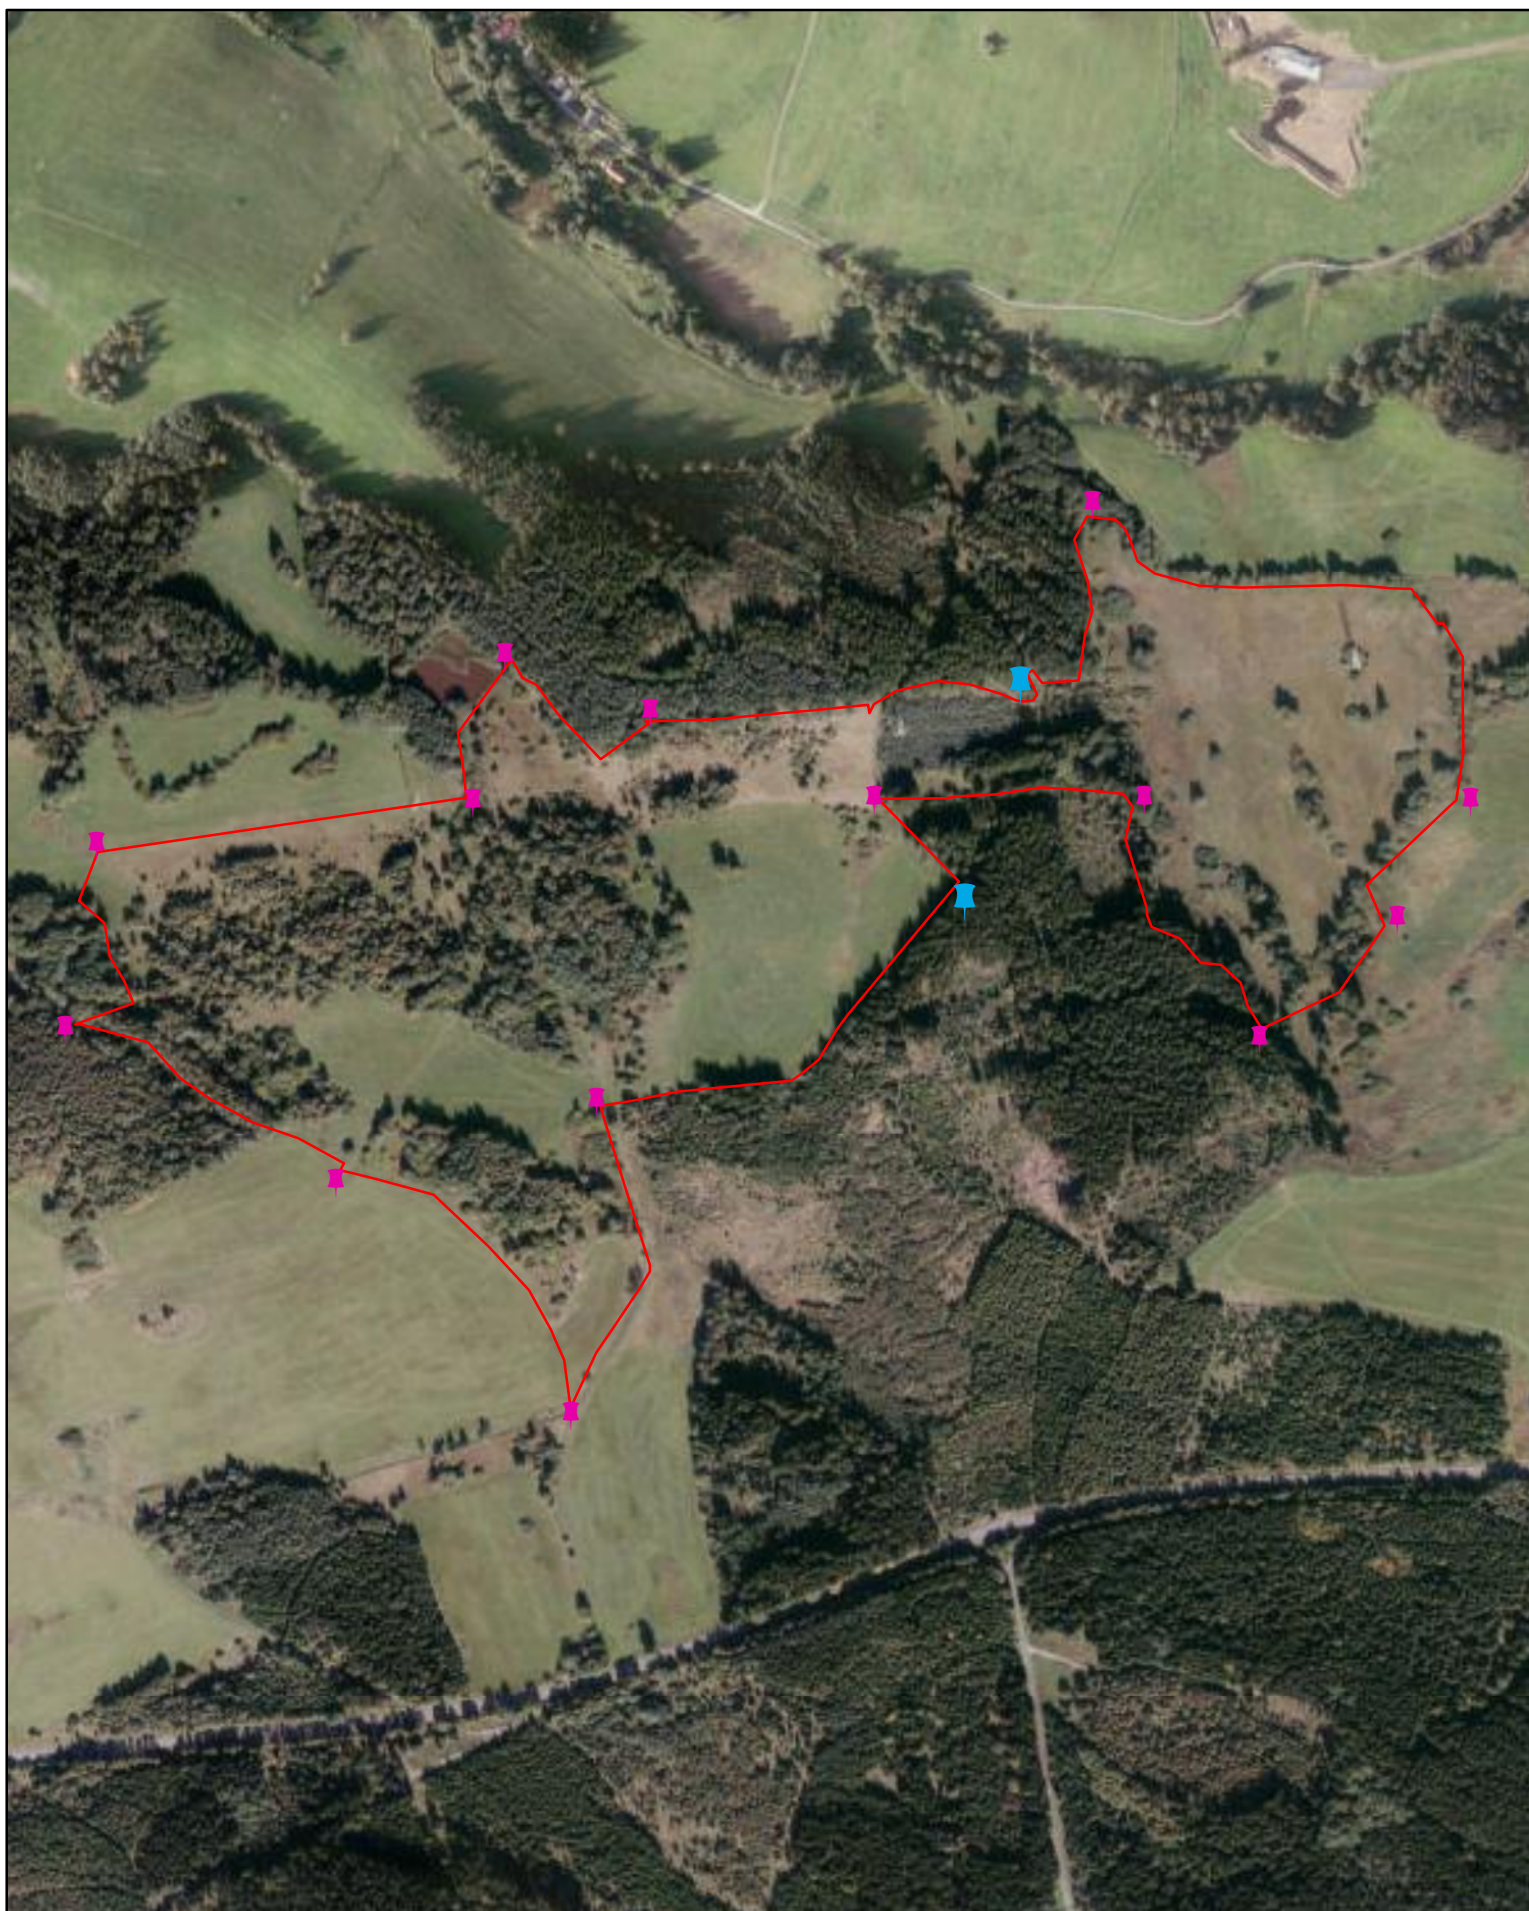

Přírodní památka Louky u Dlouhé Lomnice

rozmístění tabulí

 informační tabule

 tabule

 hranice ZCHÚ

0 50 100 200 300 400 m