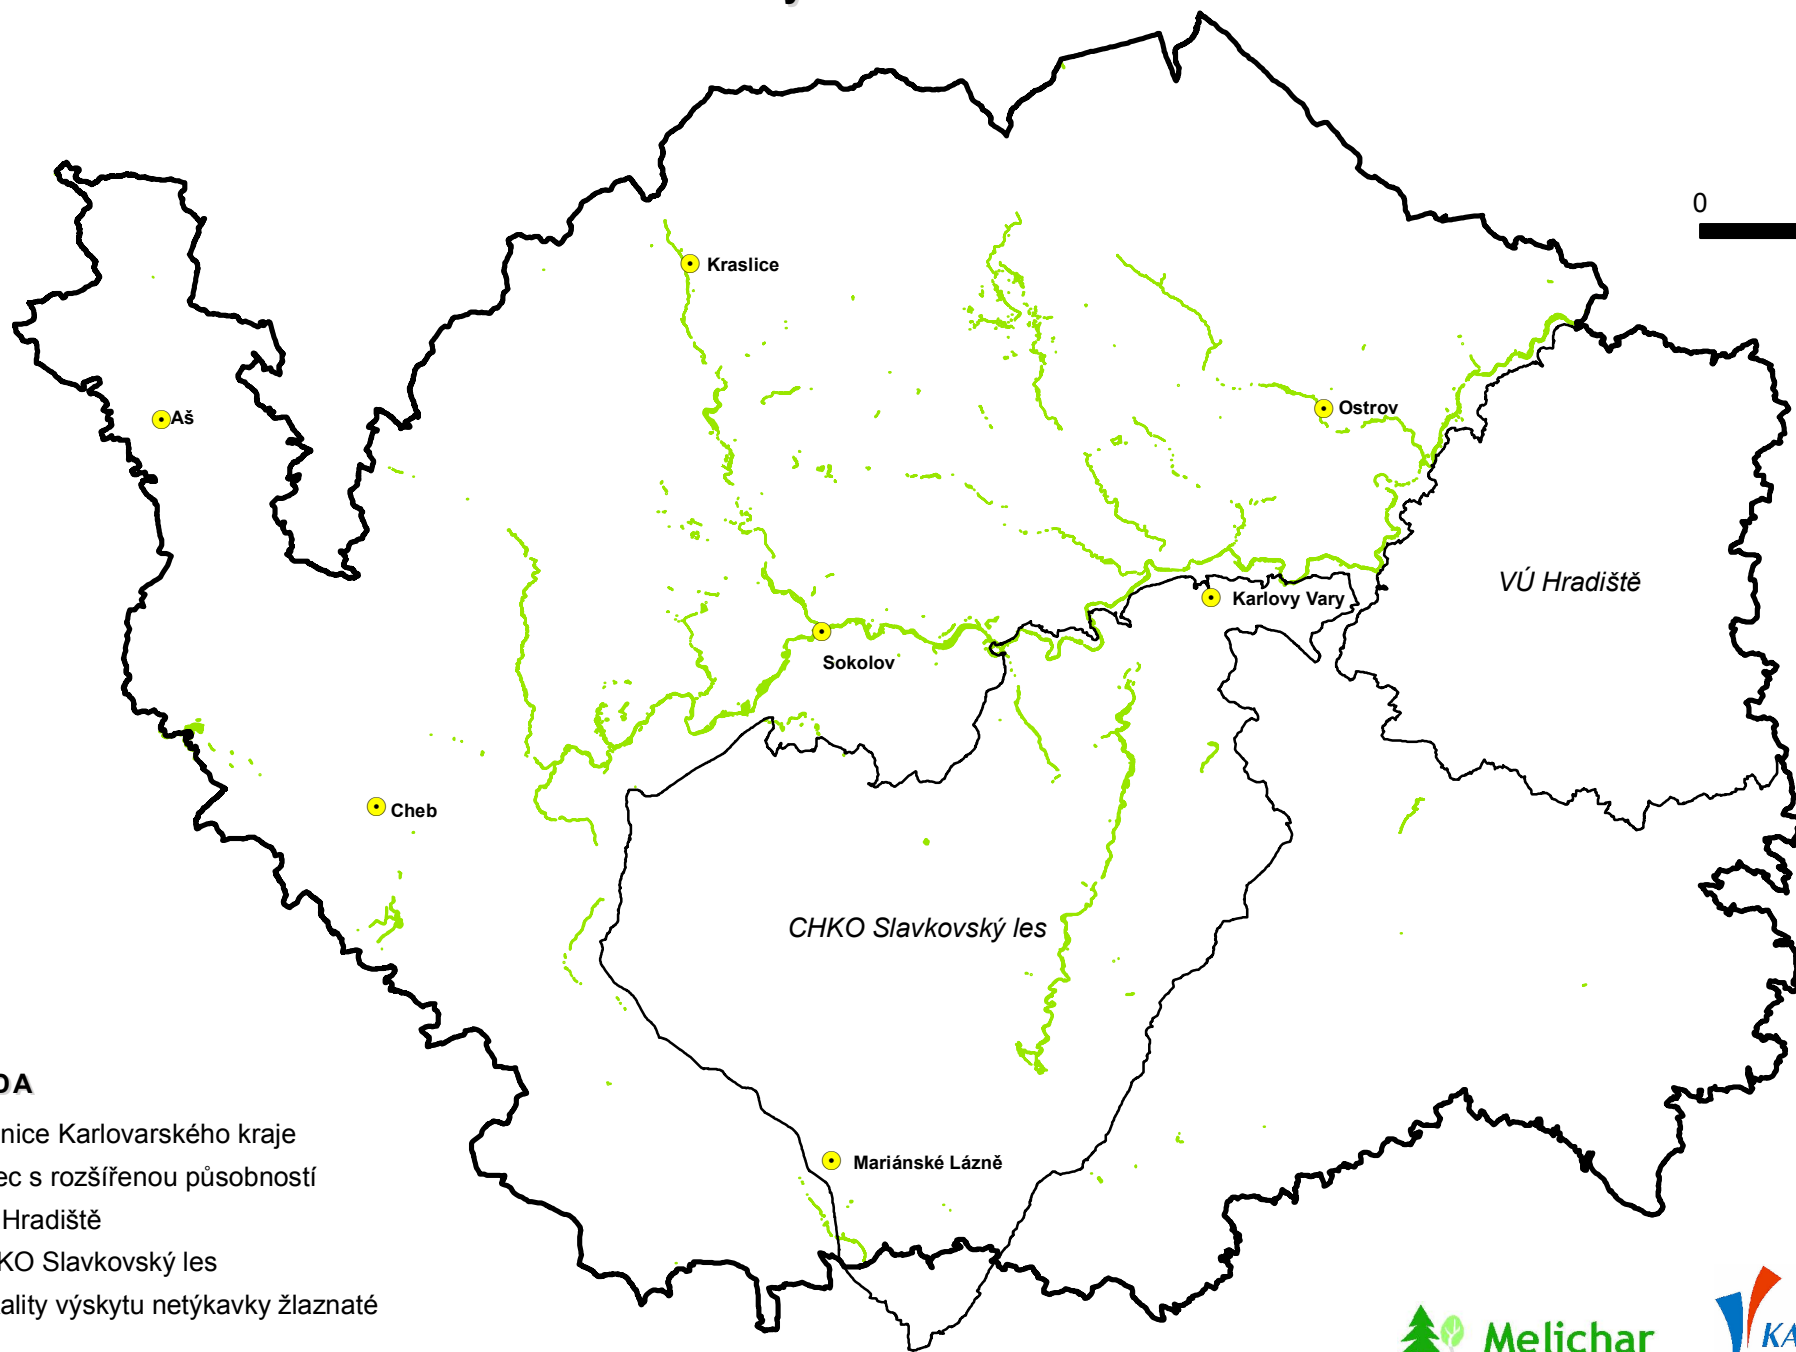

# KONCEPCE OCHRANY PŘÍRODY A KRAJINY - Mapa výskytu invazních druhů - netýkavka žlaznatá

0 5 10 km

## LEGENDA

- Hranice Karlovarského kraje
- Obec s rozšířenou působností
- VÚ Hradiště
- CHKO Slavkovský les
- Lokality výskytu netýkavky žlaznaté