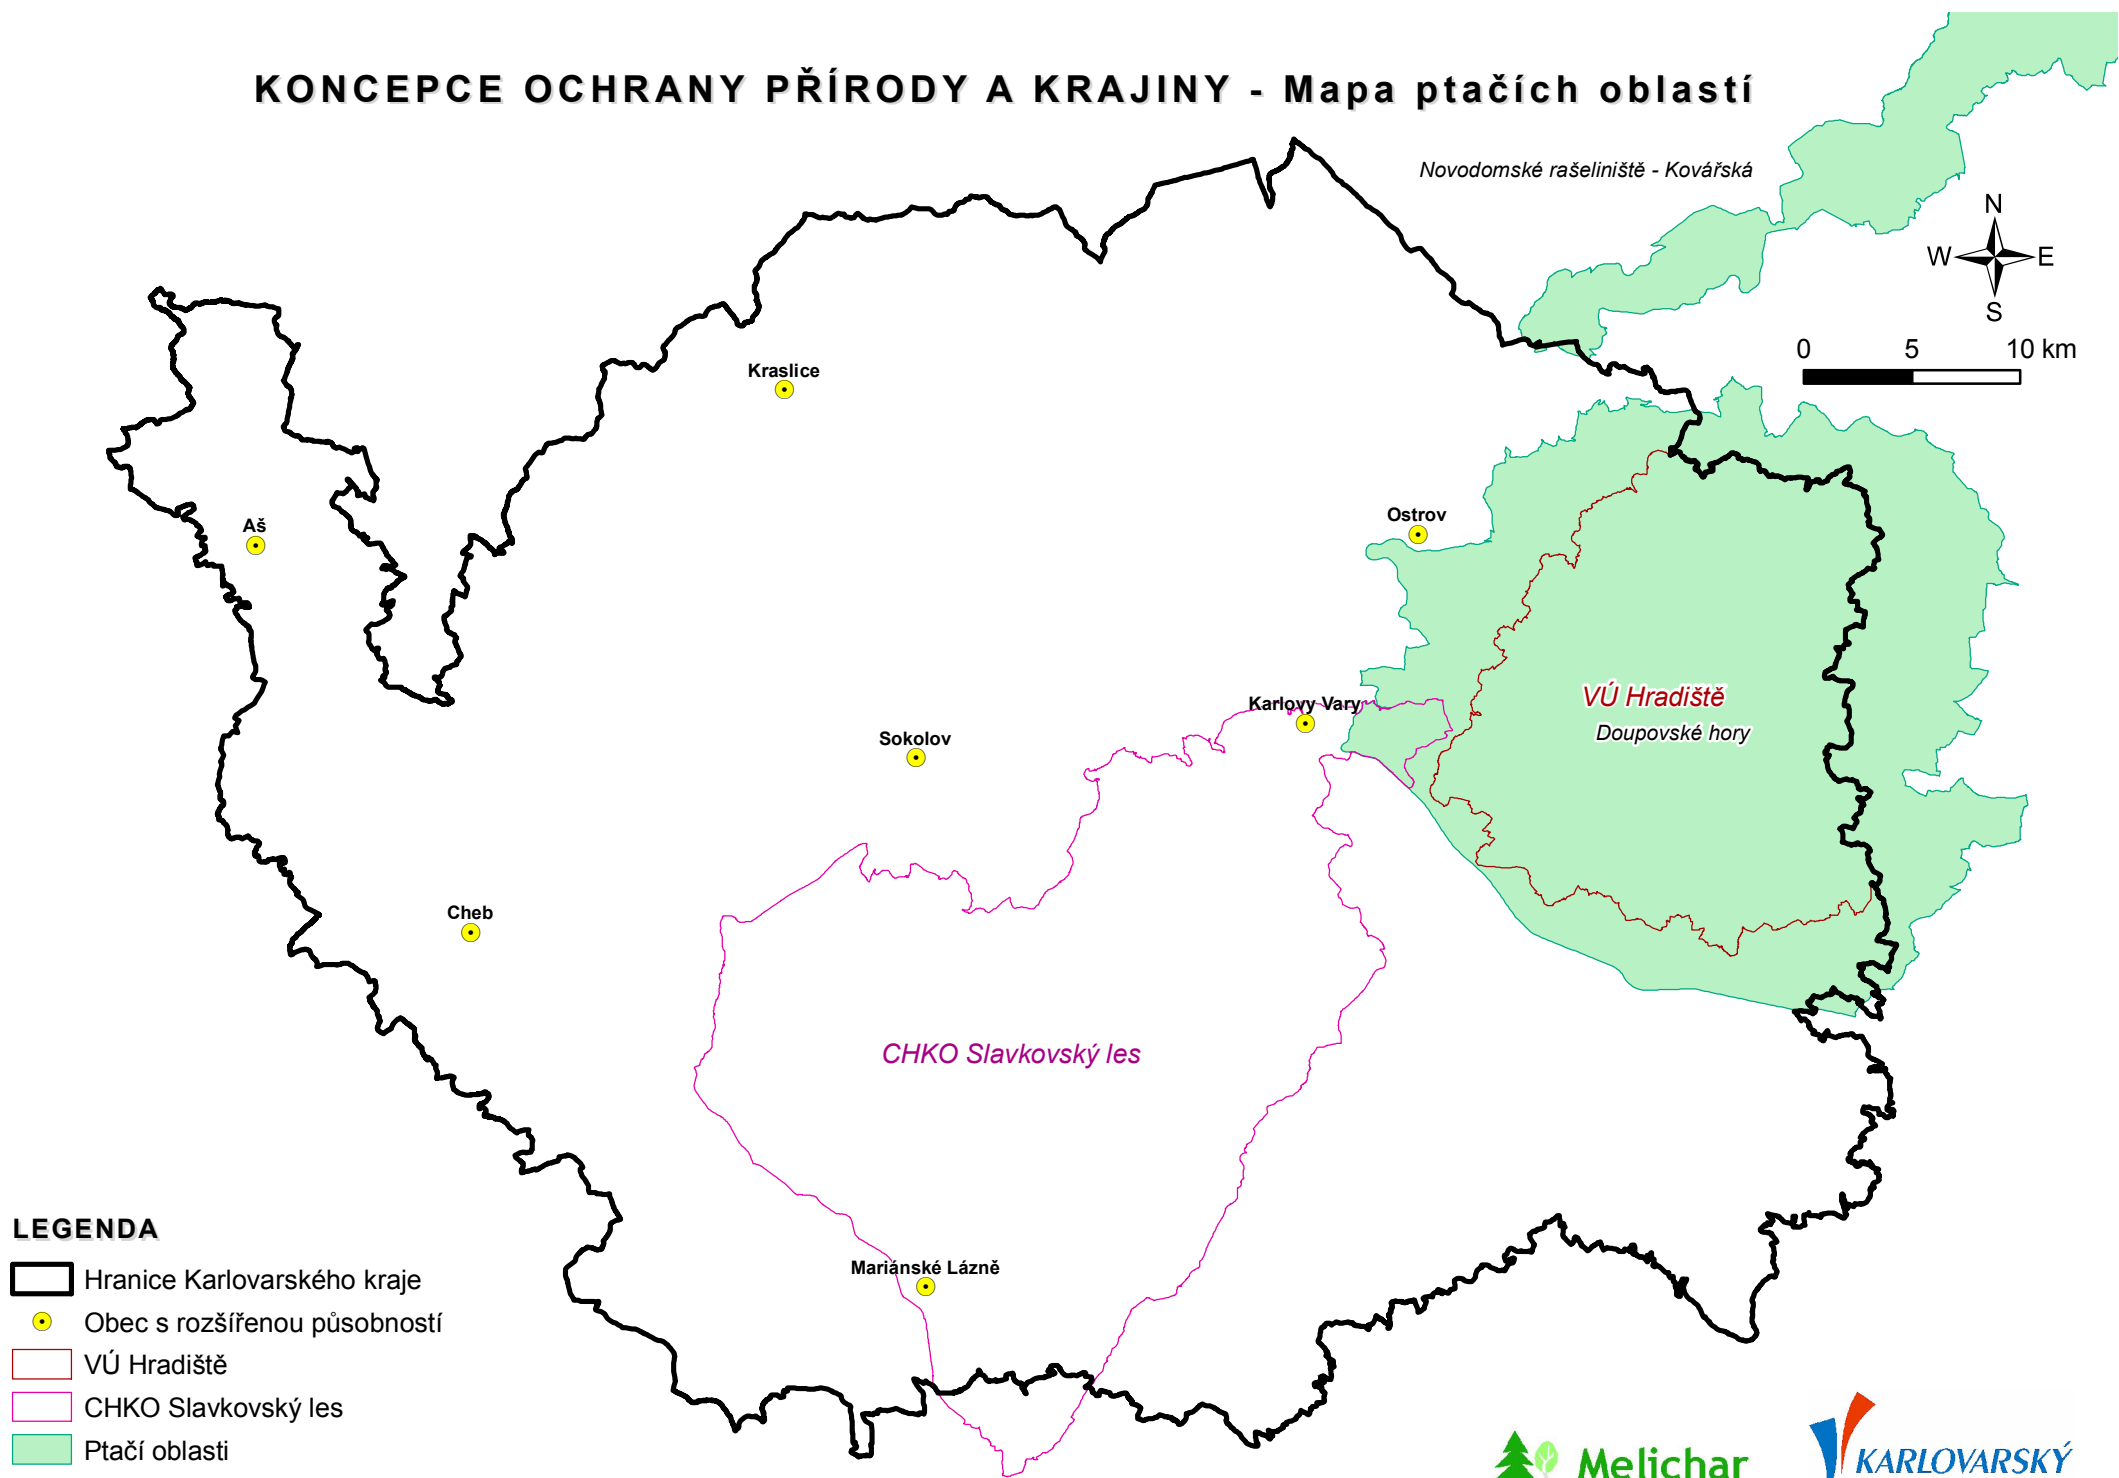

# KONCEPCE OCHRANY PŘÍRODY A KRAJINY - Mapa ptačích oblastí

## LEGENDA

- Hranice Karlovarského kraje
- Obec s rozšířenou působností
- VÚ Hradiště
- CHKO Slavkovský les
- Ptačí oblasti