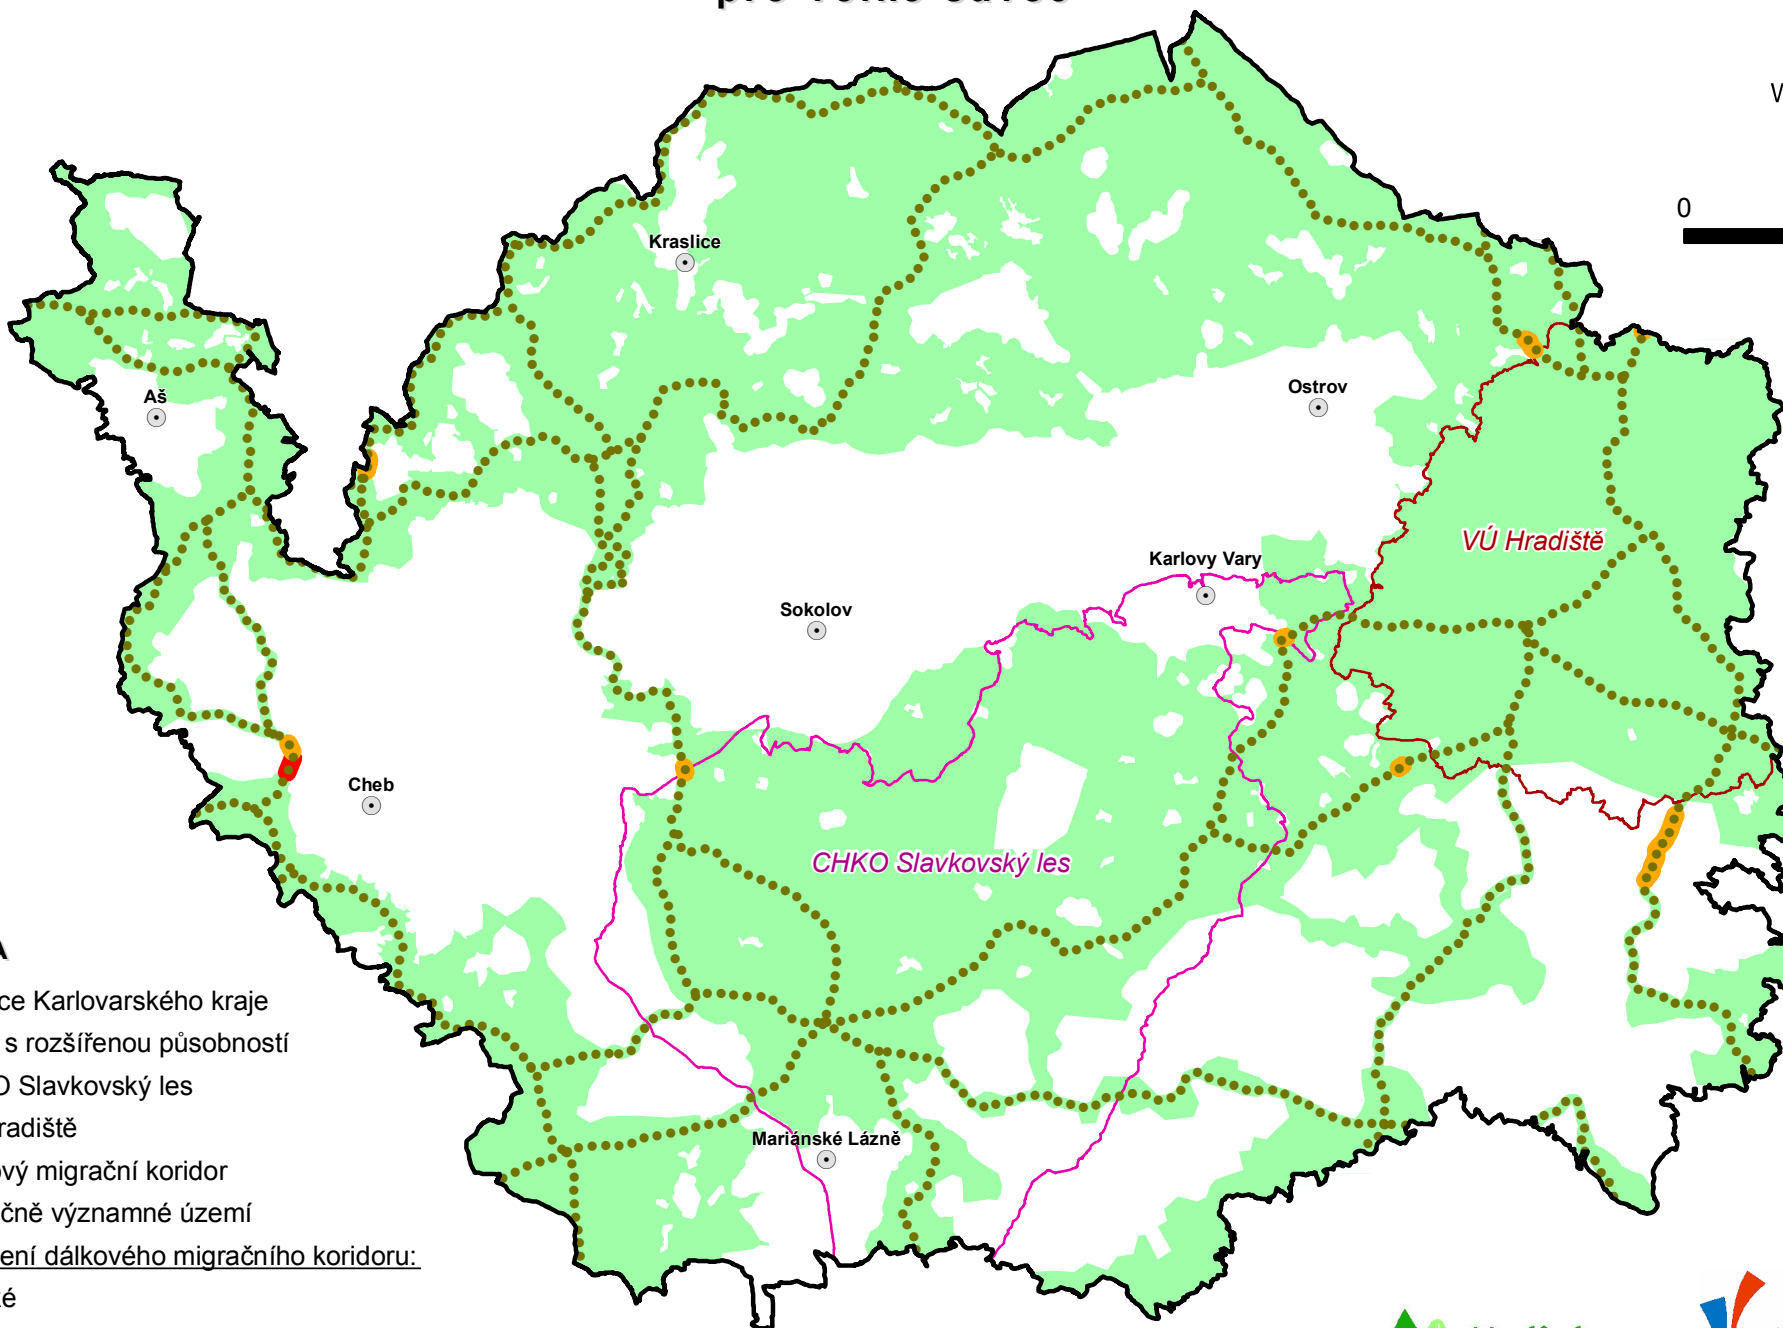

# KONCEPCE OCHRANY PŘÍRODY A KRAJINY - Mapa průchodnosti krajiny pro velké savce

0 5 10 km

## LEGENDA

- Hranice Karlovarského kraje
  - Obec s rozšířenou působností
  - CHKO Slavkovský les
  - VÚ Hradiště
  - Dálkový migrační koridor
  - Migračně významné území
- Místo omezení dálkového migračního koridoru:
- kritické
  - problémové