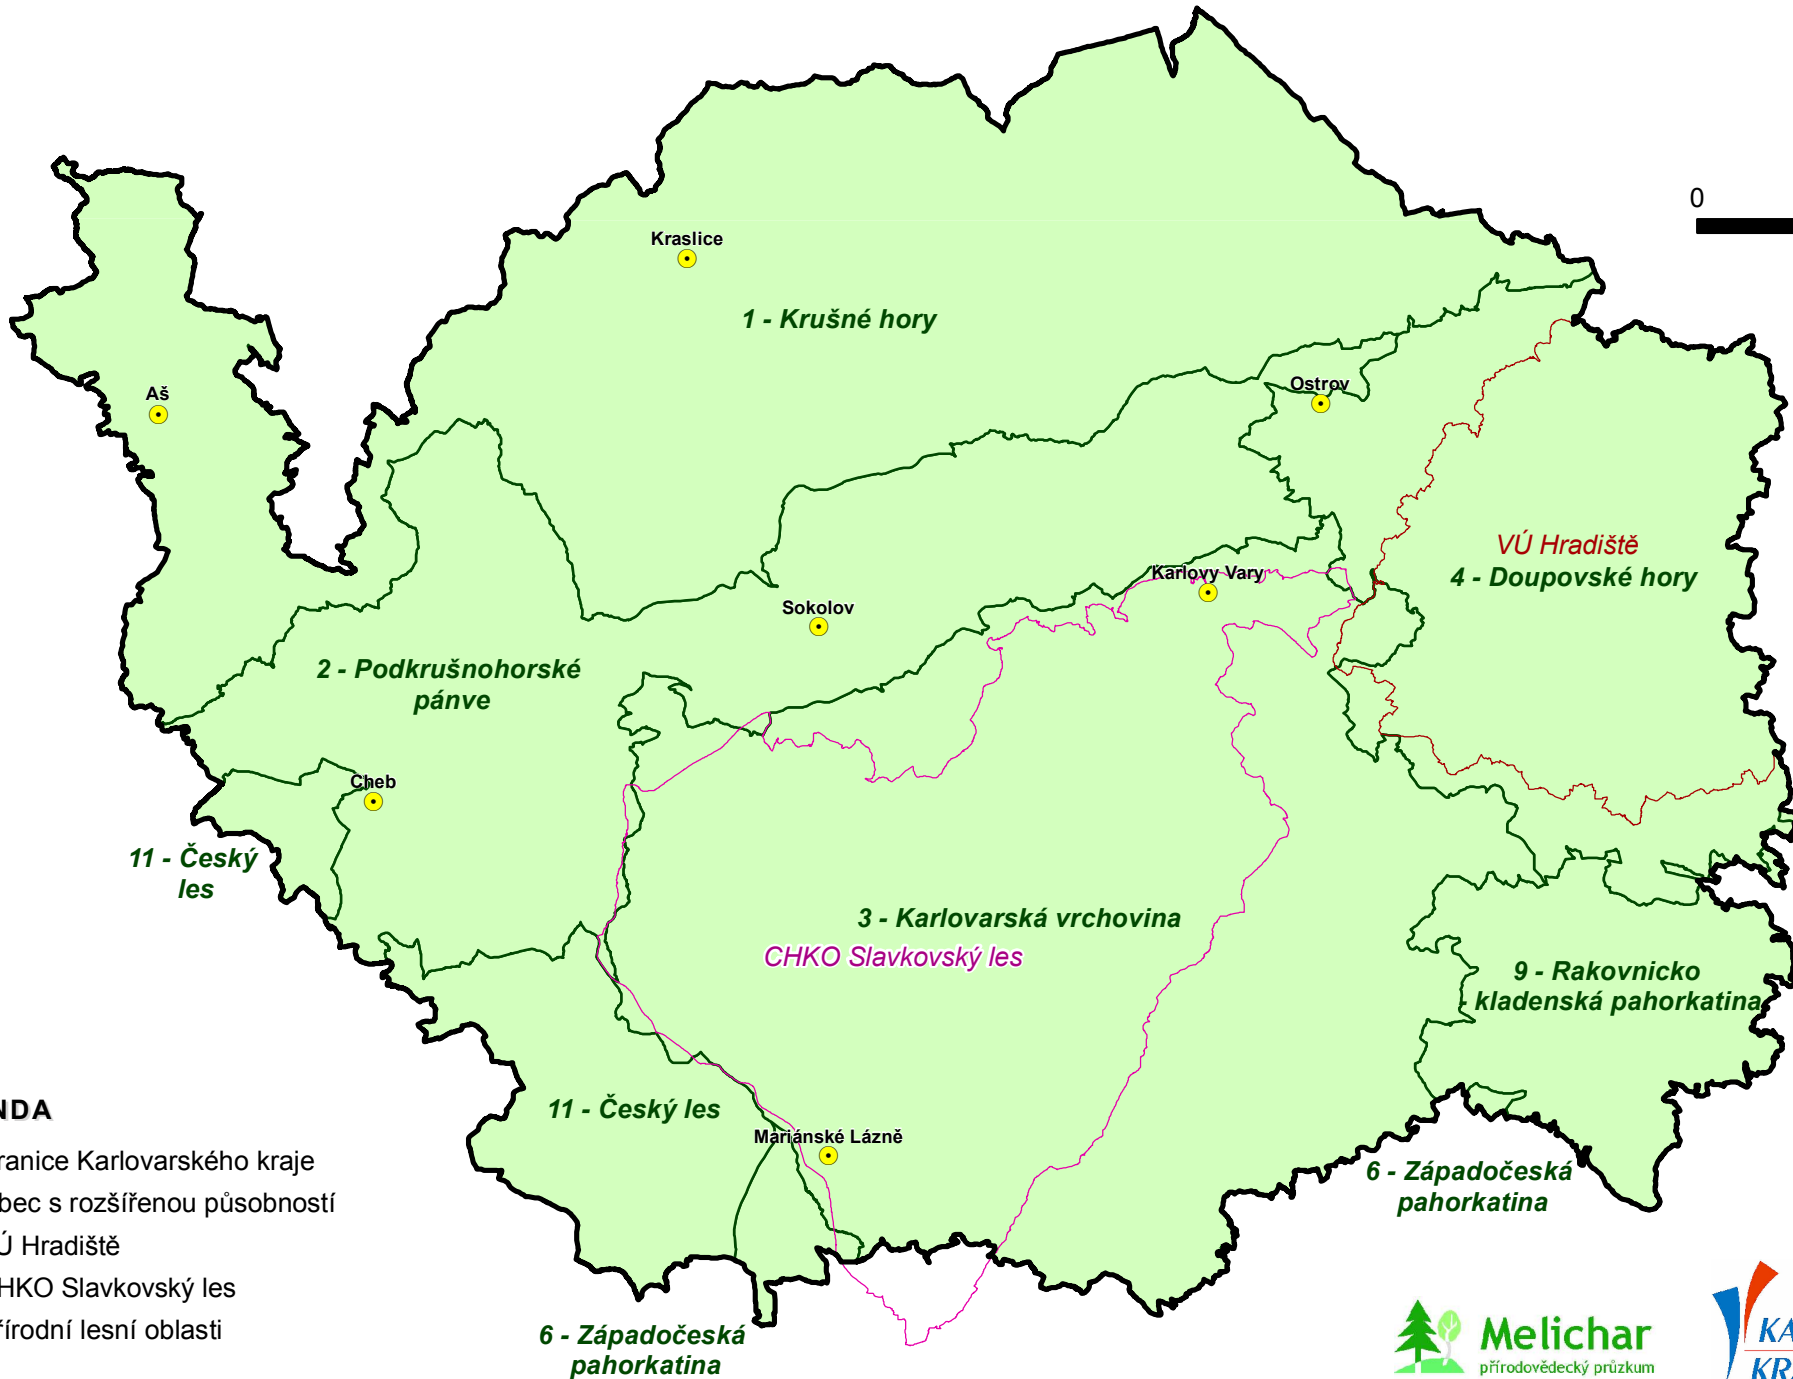

# KONCEPCE OCHRANY PŘÍRODY A KRAJINY - Mapa přírodních lesních oblastí (PLO)

0 5 10 km

## LEGENDA

- Hranice Karlovarského kraje
- Obec s rozšířenou působností
- VÚ Hradiště
- CHKO Slavkovský les
- Přírodní lesní oblasti

6 - Západočeská  
pahorkatina

 **Melichar**  
přírodovědecký průzkum

 **KARLOVARSKÝ**  
KRAJ