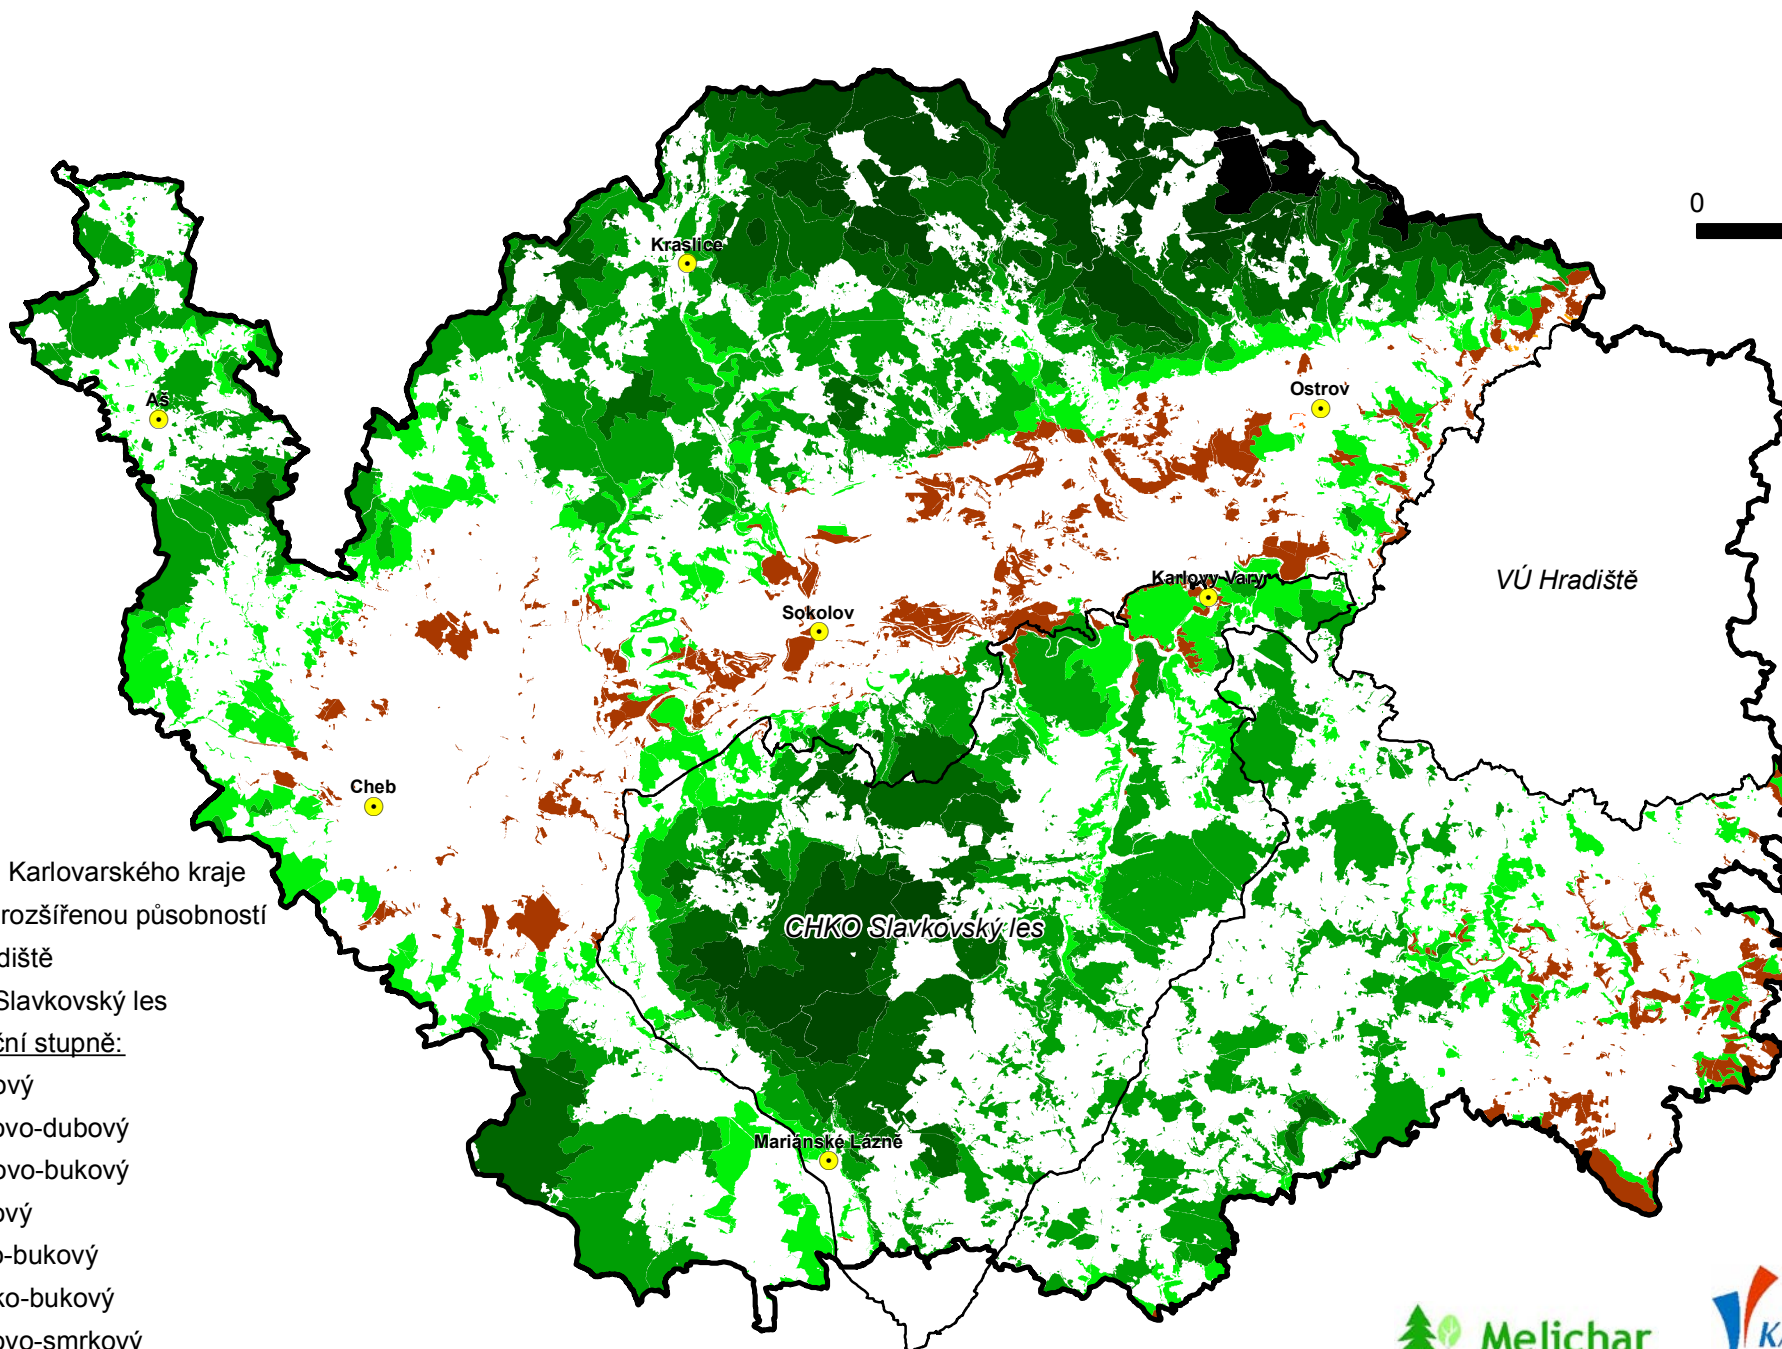

KONCEPCE OCHRANY PŘÍRODY A KRAJINY - Mapa lesních vegetačních stupňů

0 5 10 km

LEGENDA

- Hranice Karlovarského kraje
- Obec s rozšířenou působností
- VÚ Hradiště
- CHKO Slavkovský les

Lesní vegetační stupně:

- 1 - dubový
- 2 - bukovo-dubový
- 3 - dubovo-bukový
- 4 - bukový
- 5 - jedlo-bukový
- 6 - smrko-bukový
- 7 - bukovo-smrkový
- 8 - smrkový