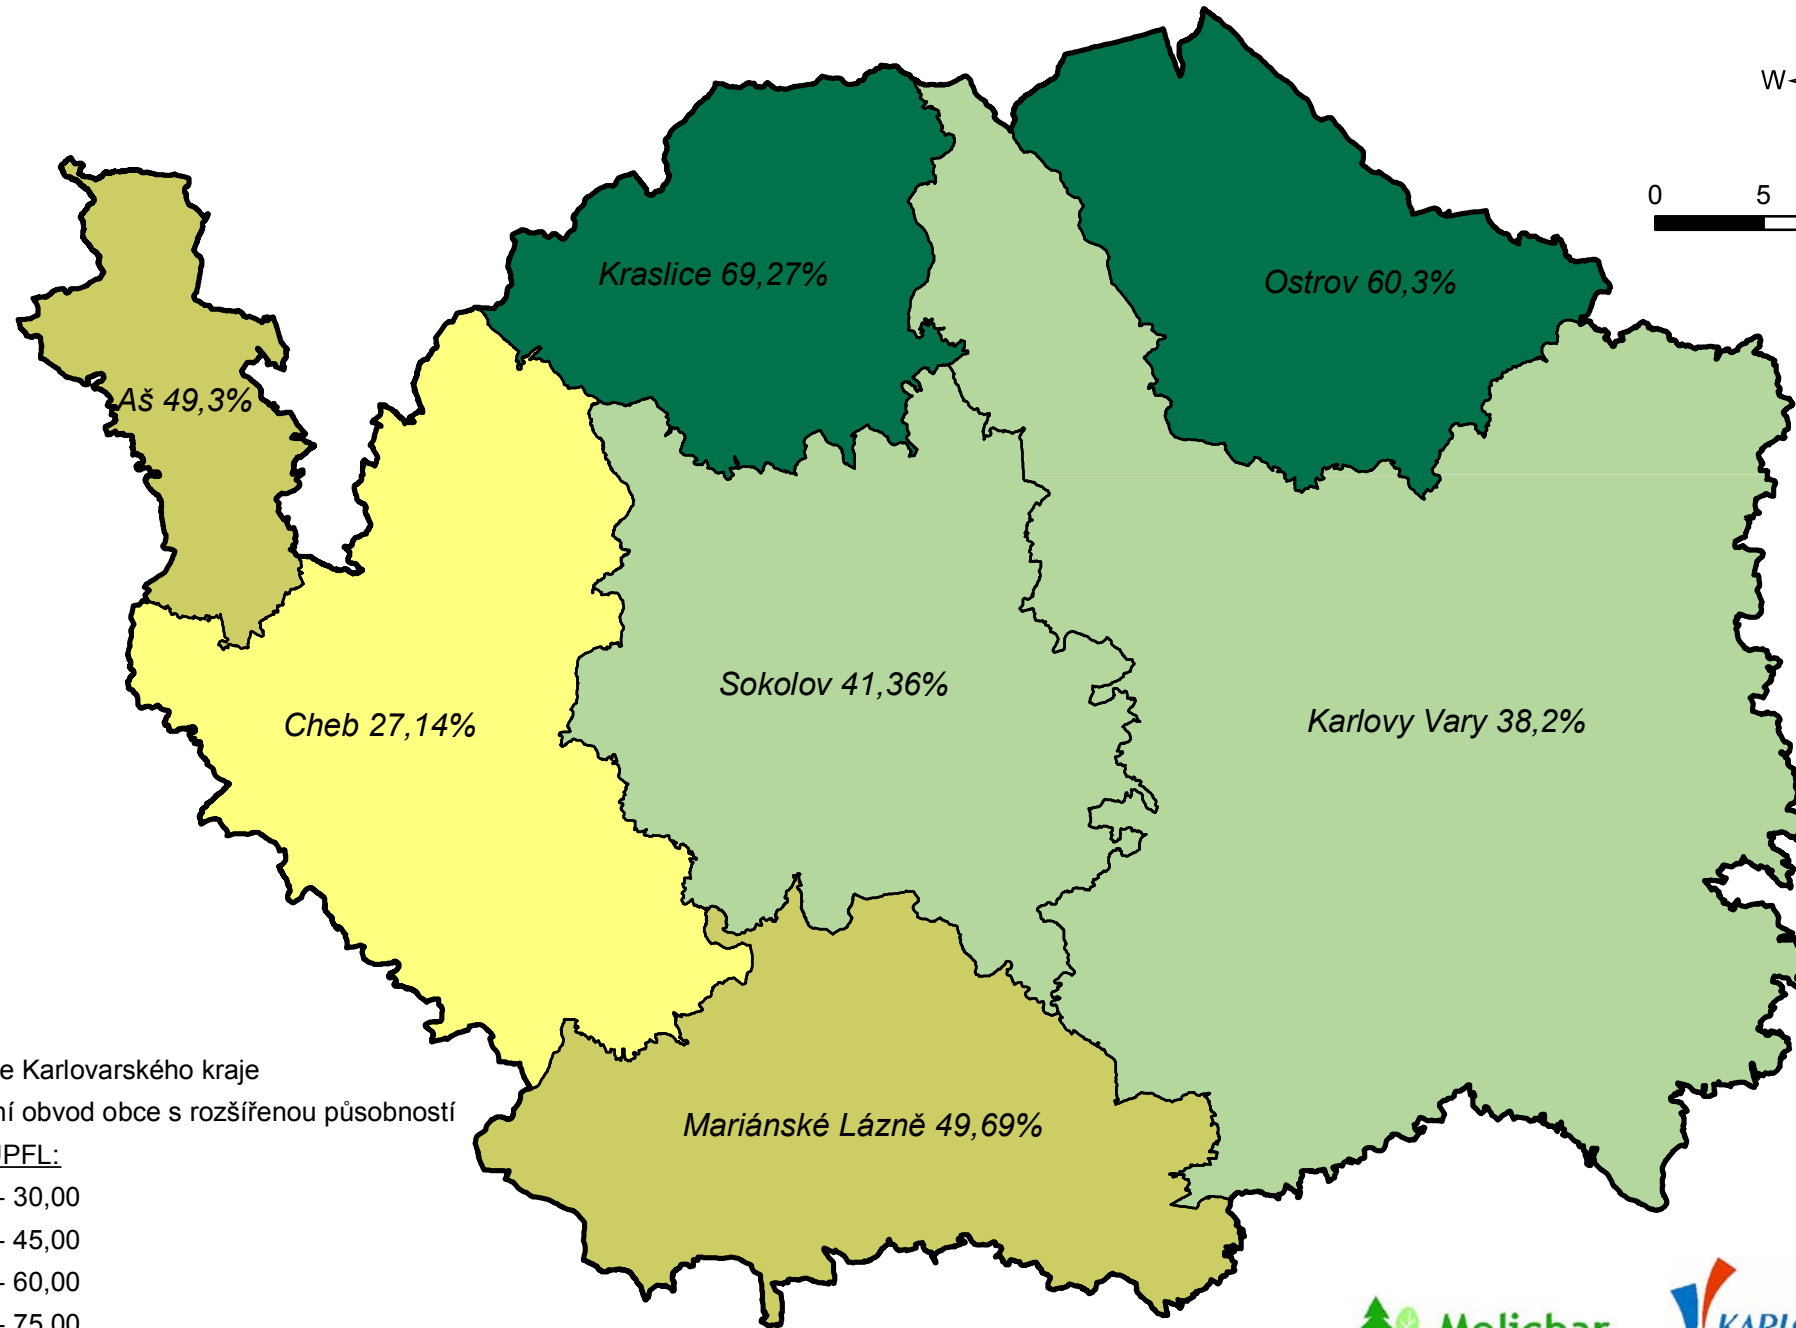

KONCEPCE OCHRANY PŘÍRODY A KRAJINY - Mapa kraje s podílem PUPFL (pozemek určený k plnění funkcí lesa)

LEGENDA

- Hranice Karlovarského kraje
- Správní obvod obce s rozšířenou působností

Procento PUPFL:

- 20,00 - 30,00
- 30,01 - 45,00
- 45,01 - 60,00
- 60,01 - 75,00