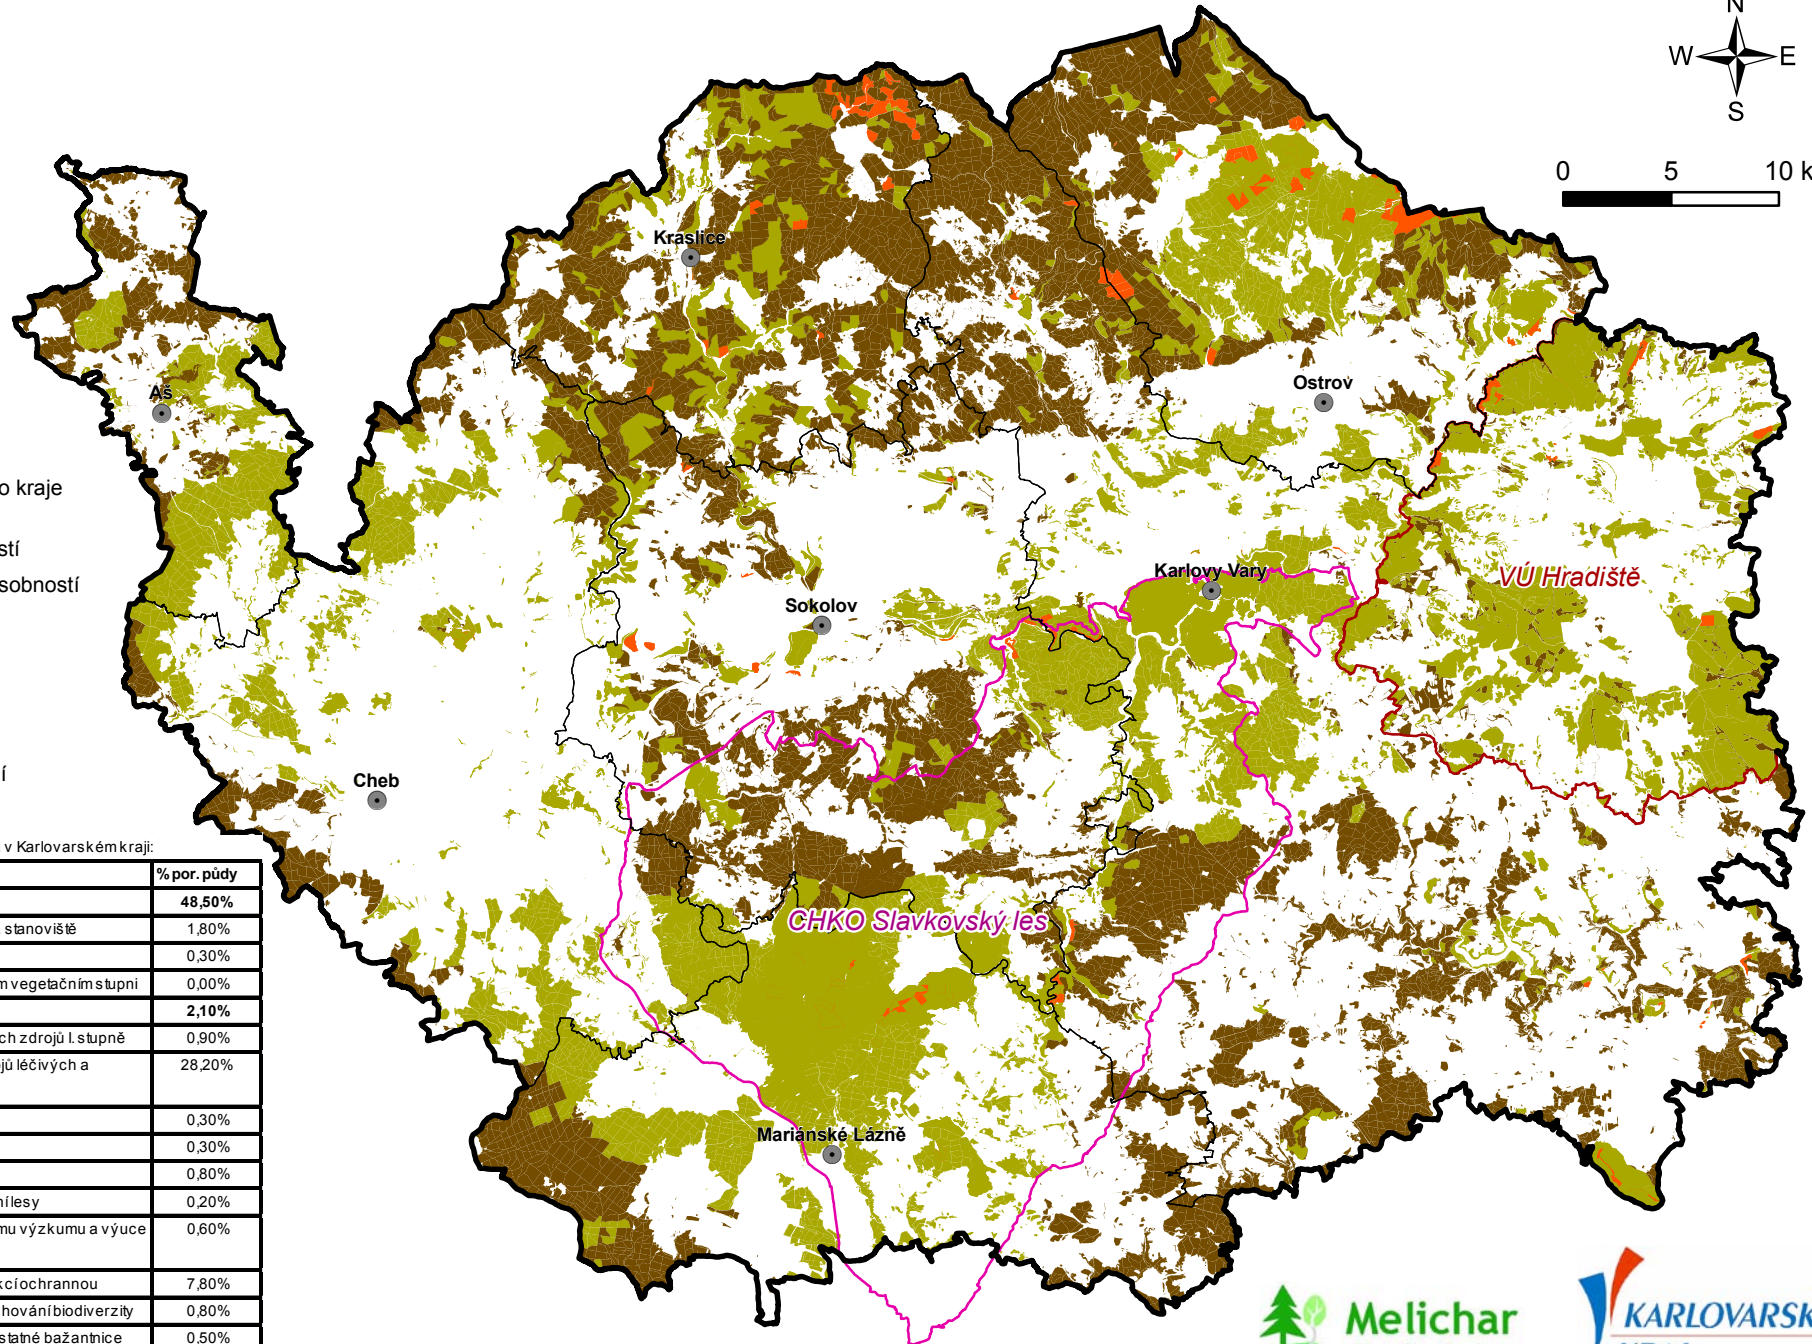

# KONCEPCE OCHRANY PŘÍRODY A KRAJINY - Mapa kategorií lesa

## LEGENDA

- Hranice Karlovarského kraje
- Správní obvod obce s rozšířenou působností
- Obec s rozšířenou působností
- CHKO Slavkovský les
- VÚ Hradiště
- Lesy hospodářské
- Lesy ochranné
- Lesy zvláštního určení

Podíl rozlohy jednotlivých kategorií lesa v Karlovarském kraji:

Kategorie	Subkategorie	% por. půdy
hospodářské	lesy hospodářské	48,50%
	mimořádně nepříznivá stanoviště	1,80%
	vysokohorské lesy	0,30%
ochranné	lesy v klečovém lesním vegetačním stupni	0,00%
	Celkem	2,10%
	zvl. určení	pásma ochrany vodních zdrojů I. stupně
ochranná pásma zdrojů léčivých a minerálních vod		28,20%
území NPA NPR		0,30%
1. zóny CHKO, PR, PP		0,30%
lázeňské lesy		0,80%
příměstské a rekreační lesy		0,20%
lesy sloužící lesnickému výzkumu a výuce		0,60%
lesy se zvýšenou funkcí ochrannou		7,80%
lesy významné pro uchování biodiverzity		0,80%
uznané obory a samostatné bažantnice		0,50%
jiný veřejný zájem		9,20%
Celkem		49,40%

Zdroj dat: Karlovarský kraj