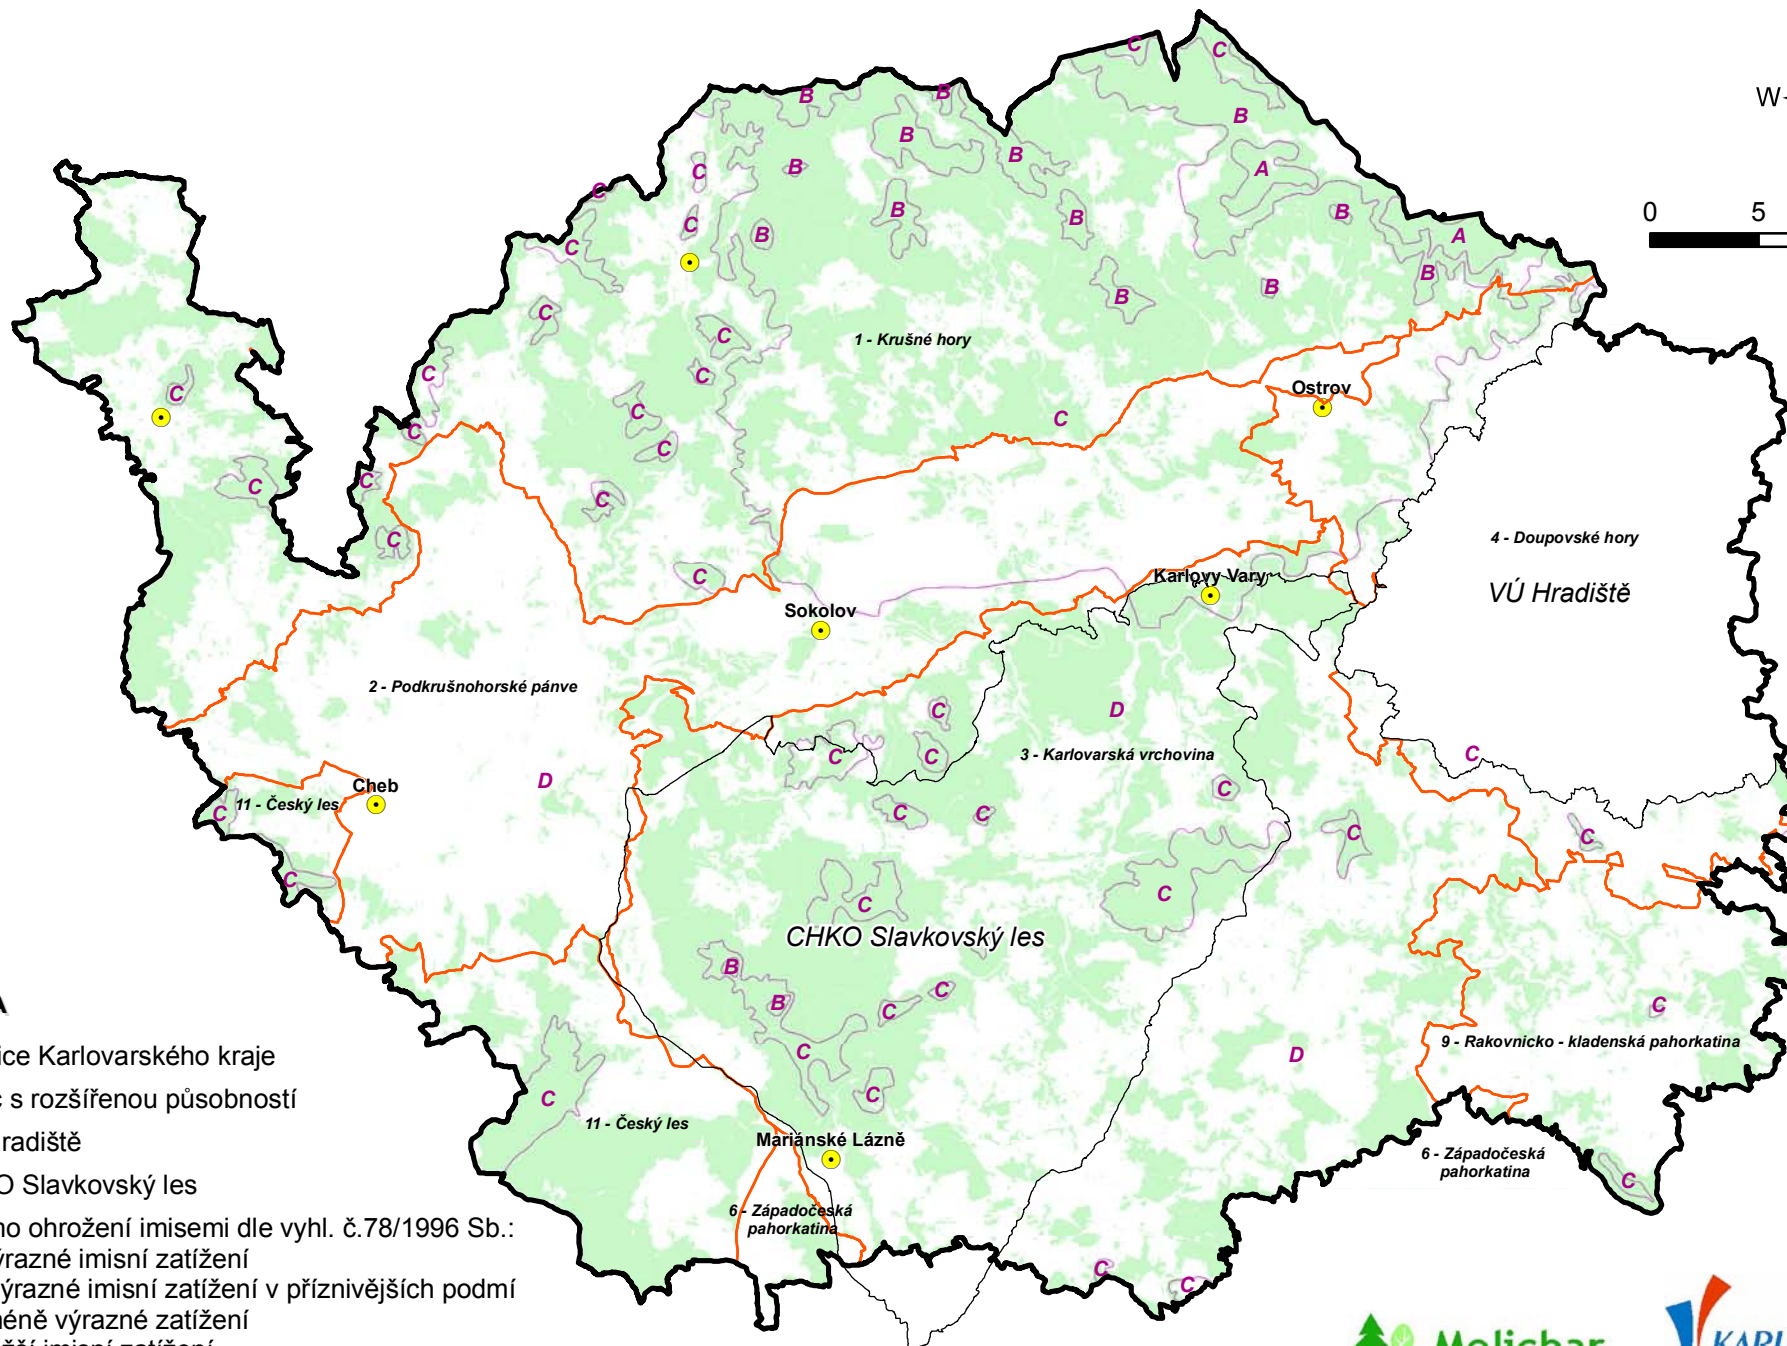

KONCEPCE OCHRANY PŘÍRODY A KRAJINY - Mapa imisního zatížení lesů

LEGENDA

Hranice Karlovarského kraje

Obec s rozšířenou působností

VÚ Hradiště

CHKO Slavkovský les

Pásmo ohrožení imisemi dle vyhl. č.78/1996 Sb.:

A - výrazné imisní zatížení

B - výrazné imisní zatížení v příznivějších podmínkách

C - méně výrazné zatížení

D - nižší imisní zatížení

Hranice PLO