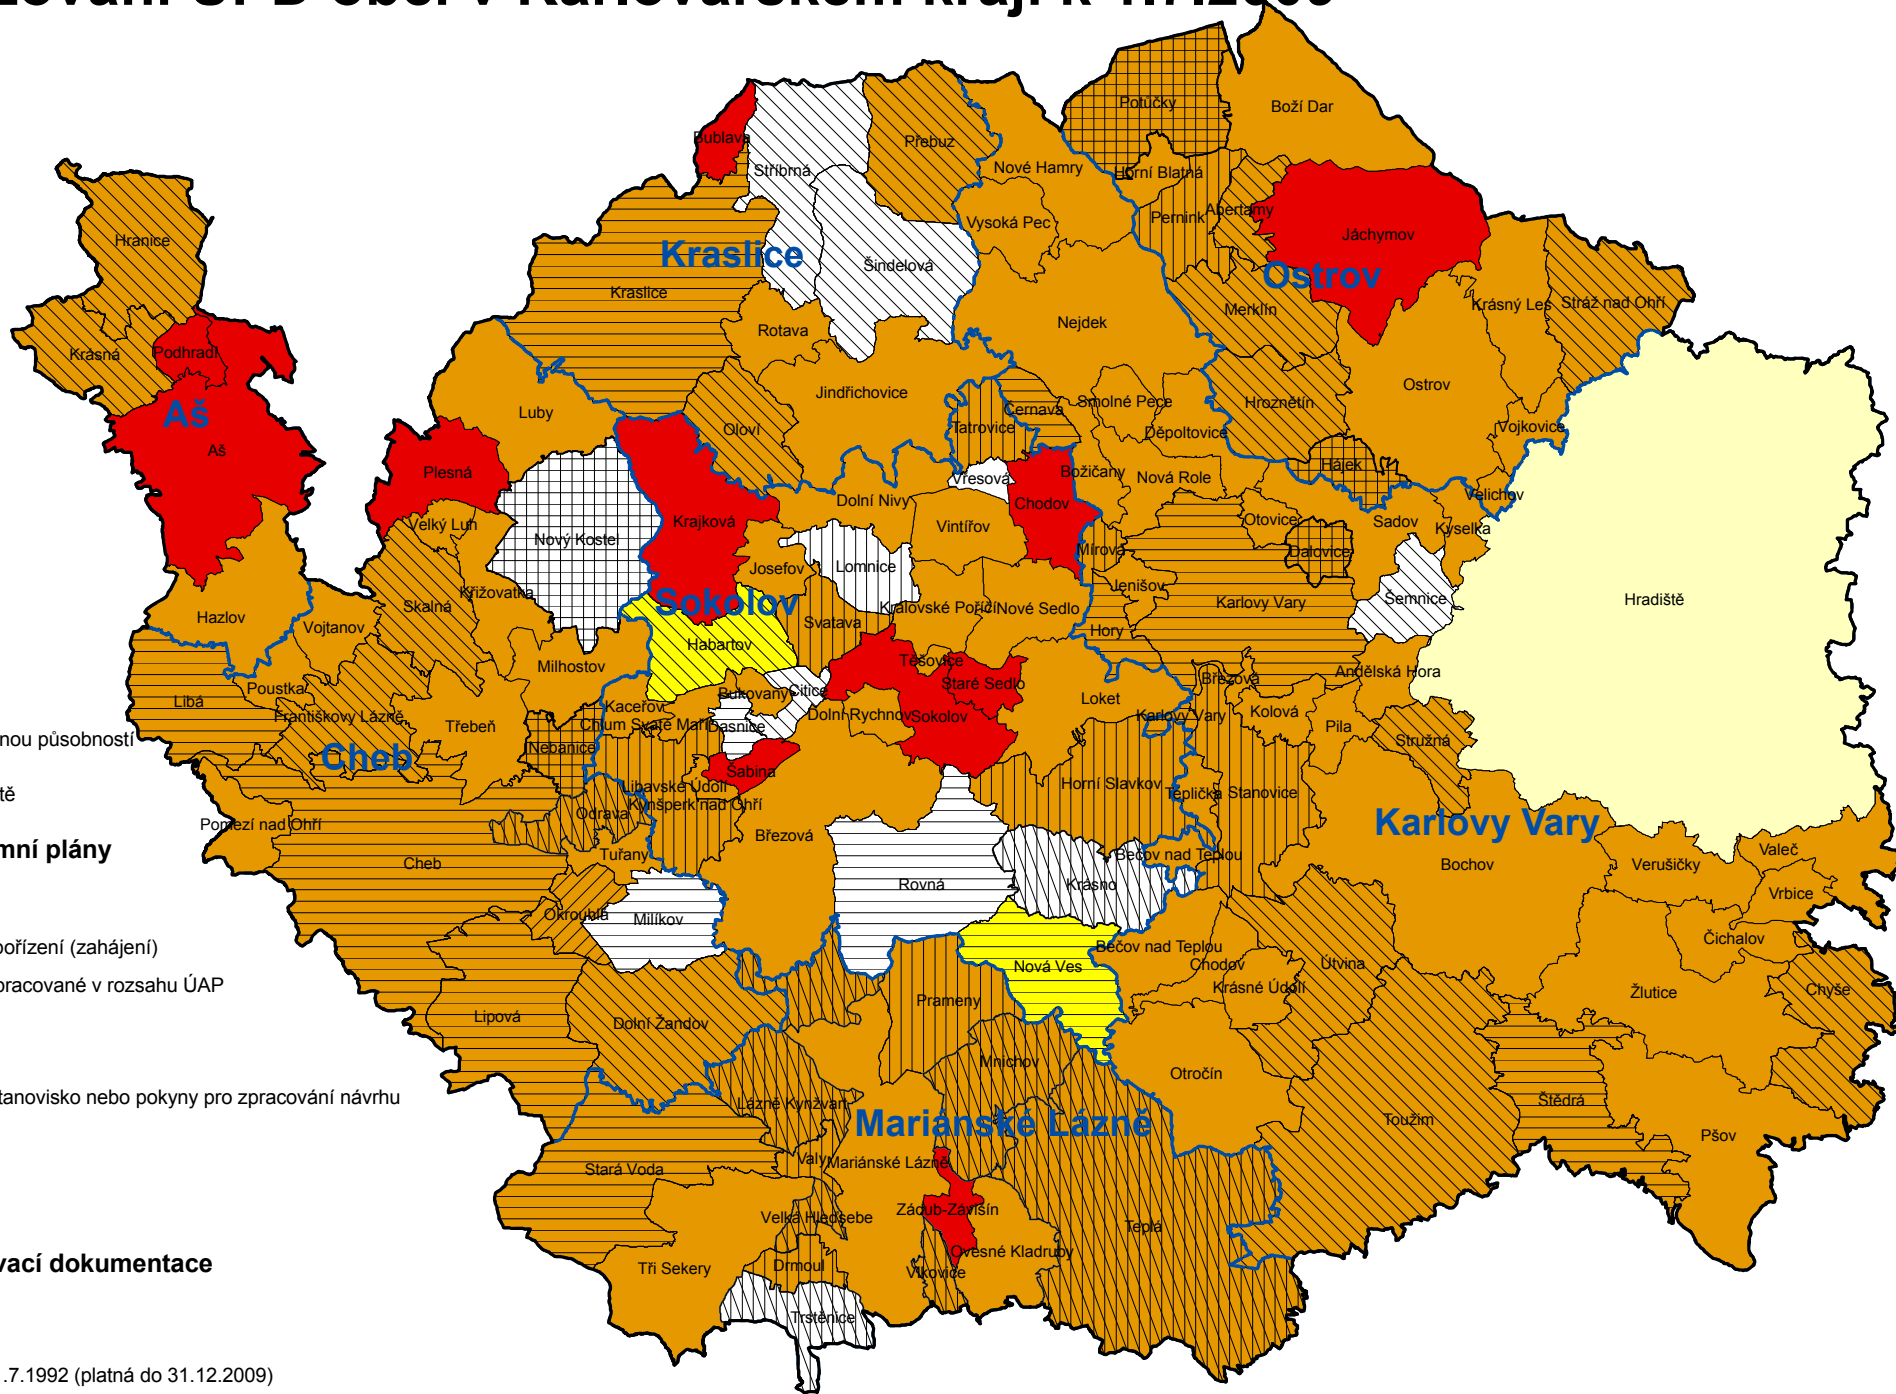

Stav pořízování ÚPD obcí v Karlovarském kraji k 1.7.2009

LEGENDA

hranice obce s rozšířenou působností

Vojenský újezd Hradiště

Nově pořízované územní plány

etapa ÚP:

- schválení záměru na pořízení (zahájení)
- průzkumy a rozborů zpracované v rozsahu ÚAP
- schválené zadání
- zpracovaný koncept
- schválené souborné stanovisko nebo pokyny pro zpracování návrhu
- zpracovaný návrh
- úprava návrhu (1-3)

Platná územně plánovací dokumentace

- není ÚPD
- ÚPD schválená před 1.7.1992 (platná do 31.12.2009)
- ÚPD schválená před 1.1.2007 (platná do 31.12.2015)
- ÚP vydaný dle z.č. 183/2006 Sb.