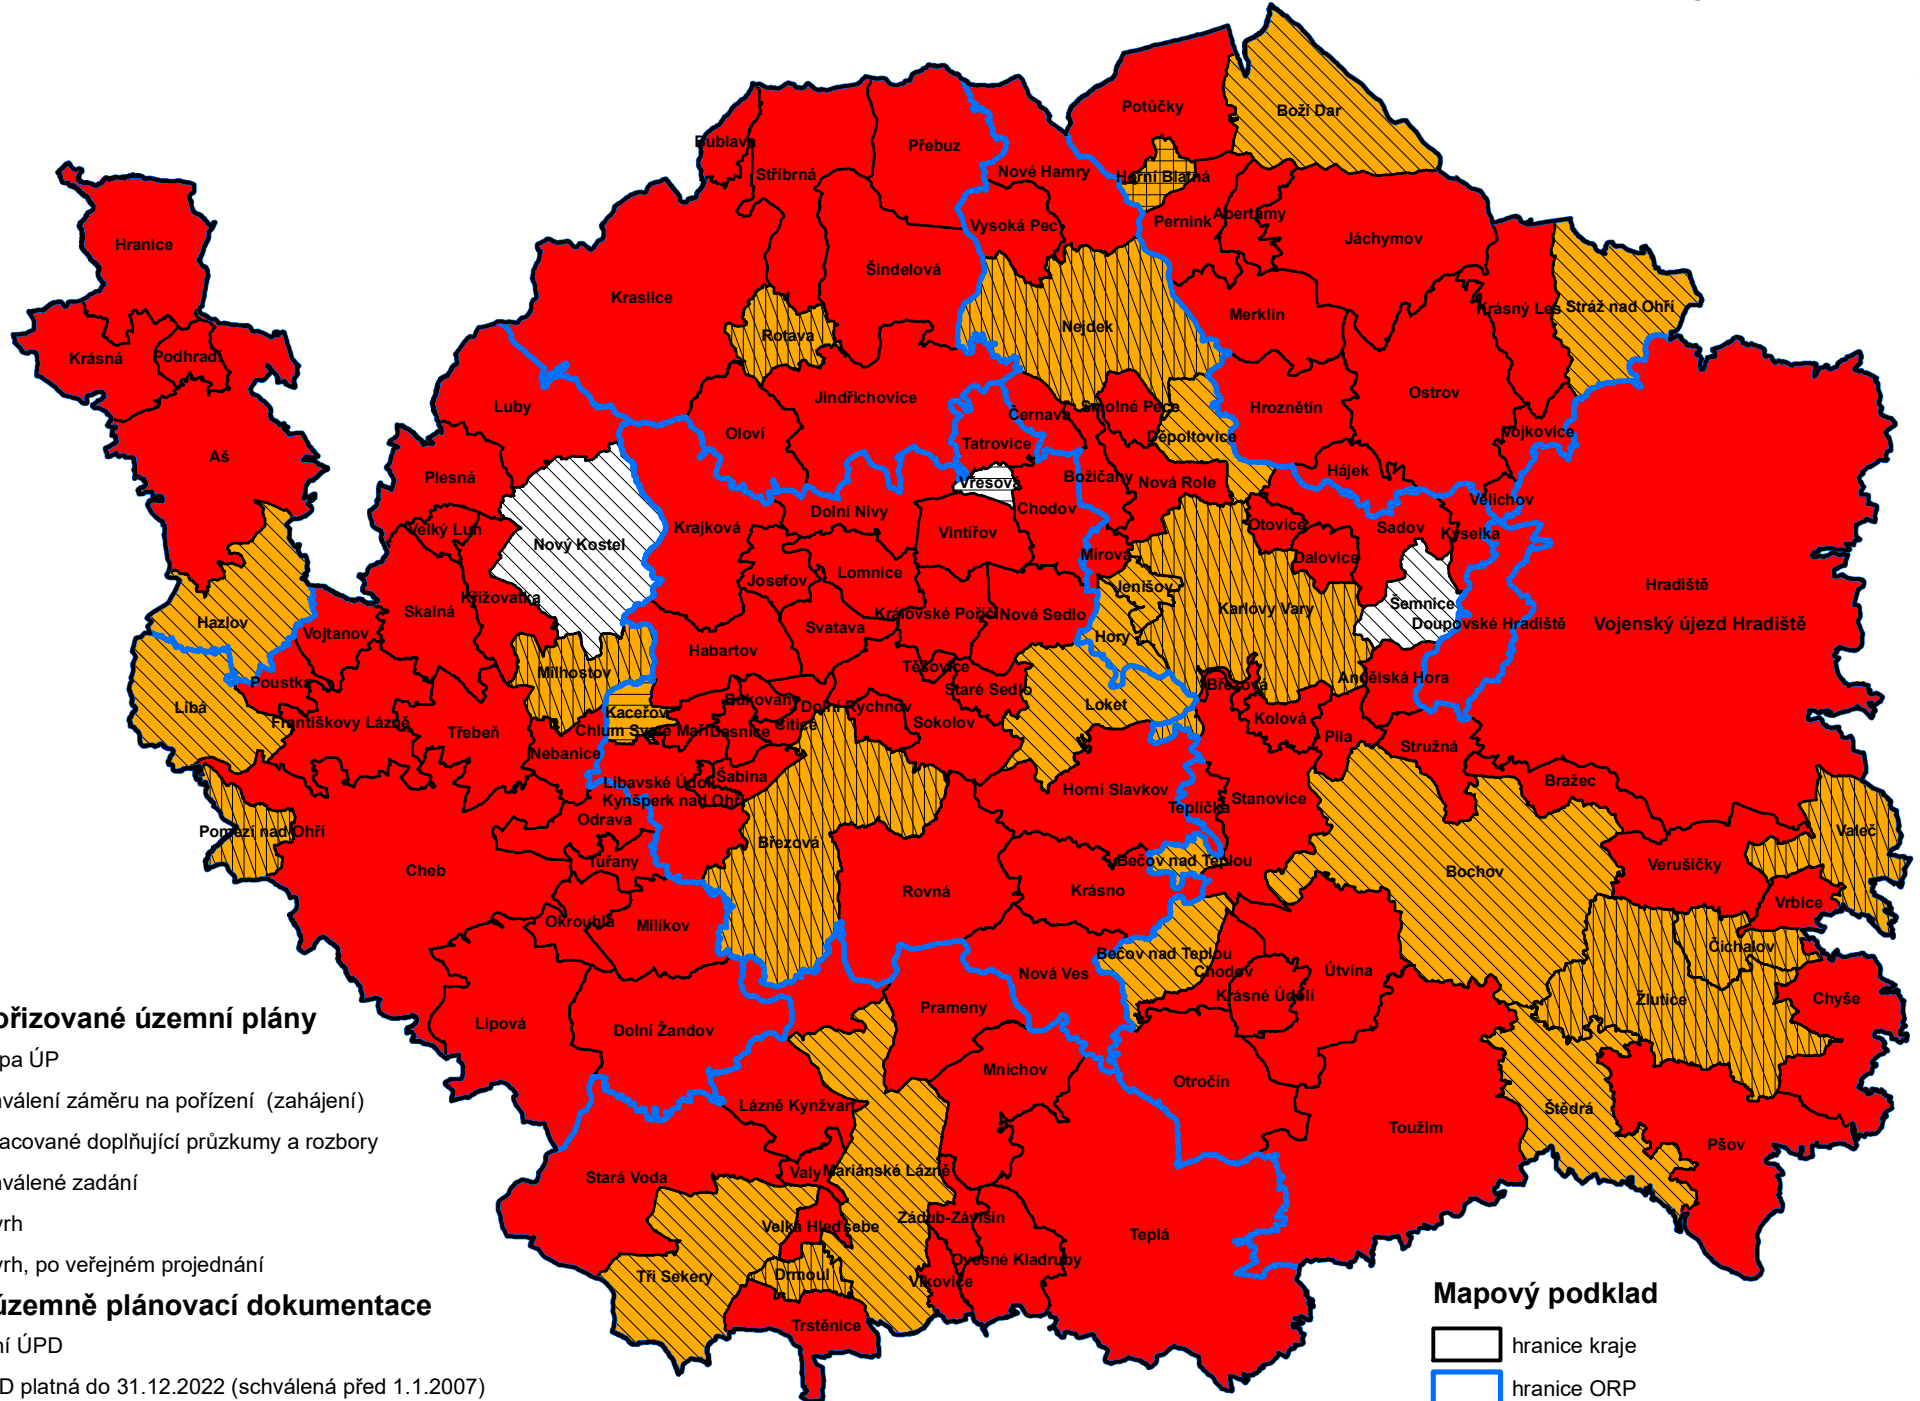

## Nově pořizované územní plány

etapa ÚP

-  schválení záměru na pořízení (zahájení)
-  zpracované doplňující průzkumy a rozborů
-  schválené zadání
-  návrh
-  návrh, po veřejném projednání

## Mapový podklad

-  hranice kraje
-  hranice ORP
-  hranice obce

1:330 000

zdroj: KÚKK, ORR, odd. ÚP