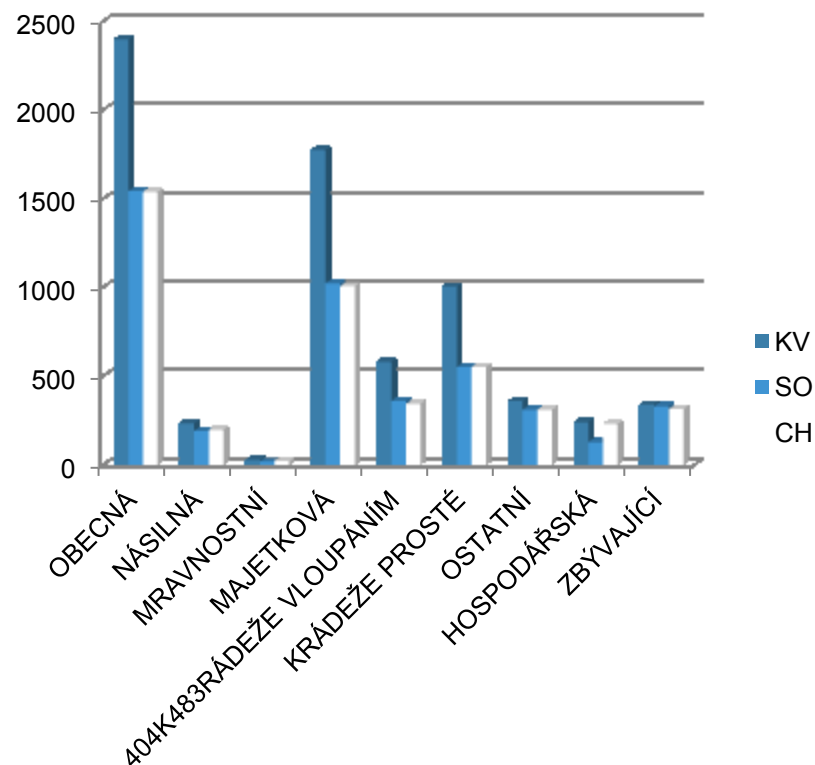

Současná situace v oblasti prevence kriminality z pohledu Policie ČR

III. Krajská konference prevence kriminality a rizikového chování
2012

Pomáhat a chránit

Mapa Karlovarského kraje

Kriminalita podle druhů 2011

	KV	SO	CH
celkem	2335	1577	1747
NÁSILNÁ	249	236	197
MRAVNOSTNÍ	29	20	28
MAJETKOVÁ	1651	967	1177
404K483KRÁDEŽE VLOUPÁNÍM	521	404	483
KRÁDEŽE PROSTÉ	938	469	599
OSTATNÍ	406	354	345
HOSPODÁŘSKÁ	222	155	188
ZBÝVAJÍCÍ	434	431	395

Druhy trestné činnosti rok 2012

	KV	SO	CH
celkem	2400	1544	1540
NÁSILNÁ	235	191	198
MRAVNOSTNÍ	29	19	23
MAJETKOVÁ	1776	1023	1008
KRÁDEŽE VLOUPÁNÍM	582	360	345
KRÁDEŽE PROSTÉ	1006	553	553
OSTATNÍ	360	311	311
HOSPODÁŘSKÁ	240	128	232
ZBÝVAJÍCÍ	341	330	316