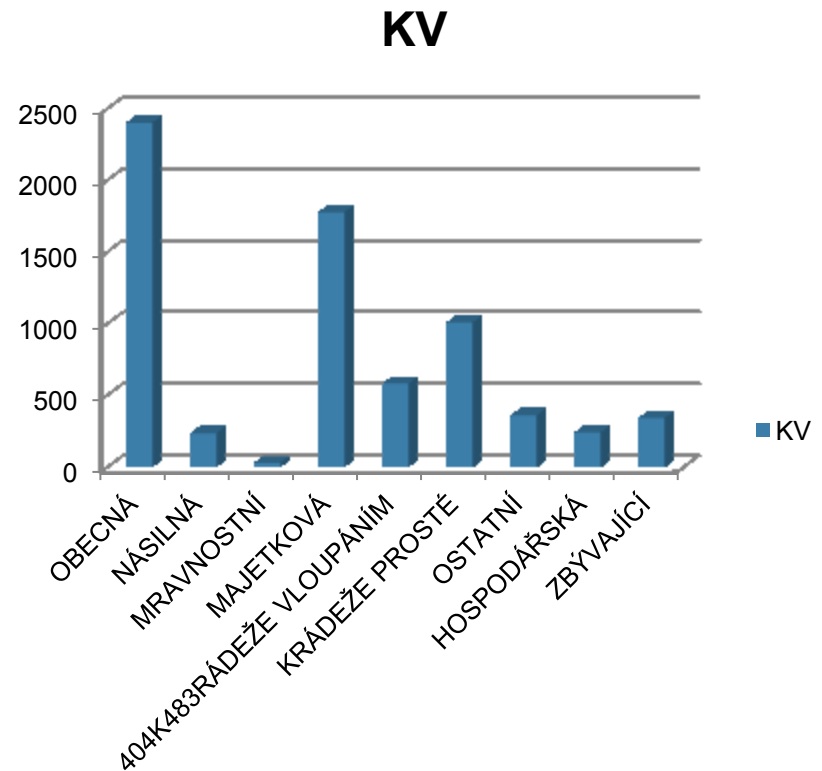

Druhy trestné činnosti rok 2012

	KV	SO	CH
celkem	2400	1544	1540
NÁSILNÁ	235	191	198
MRAVNOSTNÍ	29	19	23
MAJETKOVÁ	1776	1023	1008
KRÁDEŽE VLOUPÁNÍM	582	360	345
KRÁDEŽE PROSTÉ	1006	553	553
OSTATNÍ	360	311	311
HOSPODÁŘSKÁ	240	128	232
ZBÝVAJÍCÍ	341	330	316

Nejčastější druhy trestné činnosti

Násilná	ublížení na zdraví, nebezpečné vyhrožování, porušování domovní svobody, loupeže
Mravnostní	pohlavní zneužívání, znásilnění
Majetková	poškození cizí věci , podvody, zpronevěry, zatajení věci , neoprávněné užívání cizí věci
Vloupání	do RD, soukromých chat, bytů, škol , hostinců, obchodů
Prosté krádeže	v různých objektech, bytech, věcí z automobilů, jízdních kol, aut, na osobách , kapesní krádeže
Ostatní	výtržnictví, nedovolená výroba OPL, držení OPL, výroba OPL, maření výkonu úředního rozhodnutí
Zbývající	zanedbání povinné výživy, opilství , dopravní nehody z nedbalosti
Hospodářská	ochrana měny, padělání, pozměňování veřejné listiny, podvody, úvěrové podvody, neoprávněné držení platební karty

KRIMINALITA PODLE DRUHŮ KARLOVARSKO

2012

	KV
OBEČNÁ	2400
NÁSILNÁ	235
MRAVNOSTNÍ	29
MAJETKOVÁ	1776
KRÁDEŽE VLOUPÁNÍM	582
KRÁDEŽE PROSTÉ	1006
OSTATNÍ	360
HOSPODÁŘSKÁ	240
ZBÝVAJÍCÍ	341

KRIMINALITA PODLE DRUHŮ SOKOLOVSKO