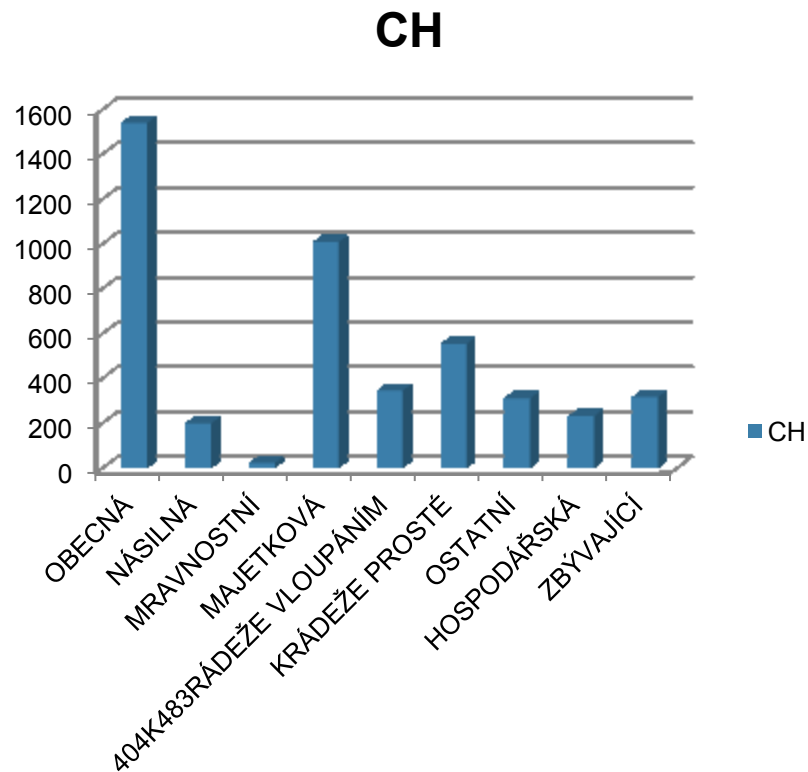

KRIMINALITA PODLE DRUHŮ KARLOVARSKO

2012

	KV
OBEČNÁ	2400
NÁSILNÁ	235
MRAVNOSTNÍ	29
MAJETKOVÁ	1776
KRÁDEŽE VLOUPÁNÍM	582
KRÁDEŽE PROSTÉ	1006
OSTATNÍ	360
HOSPODÁŘSKÁ	240
ZBÝVAJÍCÍ	341

KRIMINALITA PODLE DRUHŮ SOKOLOVSKO

2012

SO

	SO
OBECNÁ	1544
NÁSILNÁ	191
MRAVNOSTNÍ	19
MAJETKOVÁ	1023
KRÁDEŽE VLOUPÁNÍM	360
KRÁDEŽE PROSTÉ	553
OSTATNÍ	311
HOSPODÁŘSKÁ	128
ZBÝVAJÍCÍ	330

KRIMINALITA PODLE DRUHŮ CHEBSKO

2012

	CH
OBEČNÁ	1540
NÁSILNÁ	198
MRAVNOSTNÍ	23
MAJETKOVÁ	1008
KRÁDEŽE VLOUPÁNÍM	345
KRÁDEŽE PROSTÉ	553
OSTATNÍ	311
HOSPODÁŘSKÁ	232
ZBÝVAJÍCÍ	316

Foto z přednášek na školách – práce dětí téma - nežádoucí závislosti

Delikty v souvislosti s OPL a jedy

2012

	KV	SO	SO
celkem	29	19	23
podávání alkoholu dětem	0	0	2
výroba OPL	1	0	1
šíření OPL	0	1	6
prodej, nabízení OPL	8	3	2
přechovávání OPL	0	5	5
pěstírna konopí	3	6	6
varna OPL	1	5	2
přechovávání množství větší než malé	5	1	0
přechovávání ve větším rozsahu	1	0	0
Přechovávání malého množství	0	0	0
pro vlastní potřebu	6	1	1