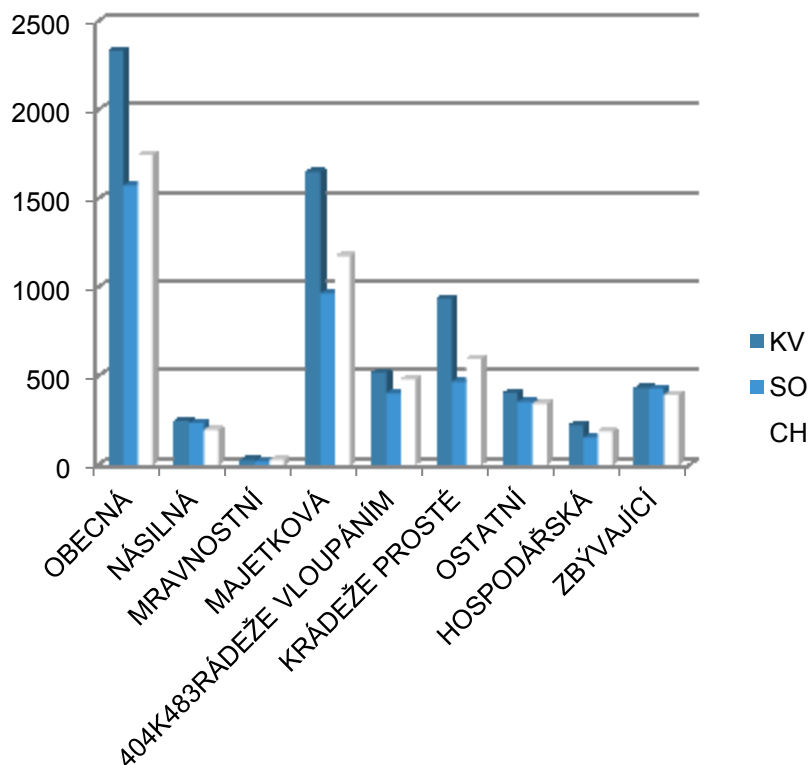

Současná situace v oblasti prevence kriminality z pohledu Policie ČR

III. Krajská konference prevence kriminality a rizikového chování
2012

Pomáhat a chránit

Mapa Karlovarského kraje

Kriminalita podle druhů 2011

	KV	SO	CH
celkem	2335	1577	1747
NÁSILNÁ	249	236	197
MRAVNOSTNÍ	29	20	28
MAJETKOVÁ	1651	967	1177
404K483KRÁDEŽE VLOUPÁNÍM	521	404	483
KRÁDEŽE PROSTÉ	938	469	599
OSTATNÍ	406	354	345
HOSPODÁŘSKÁ	222	155	188
ZBÝVAJÍCÍ	434	431	395