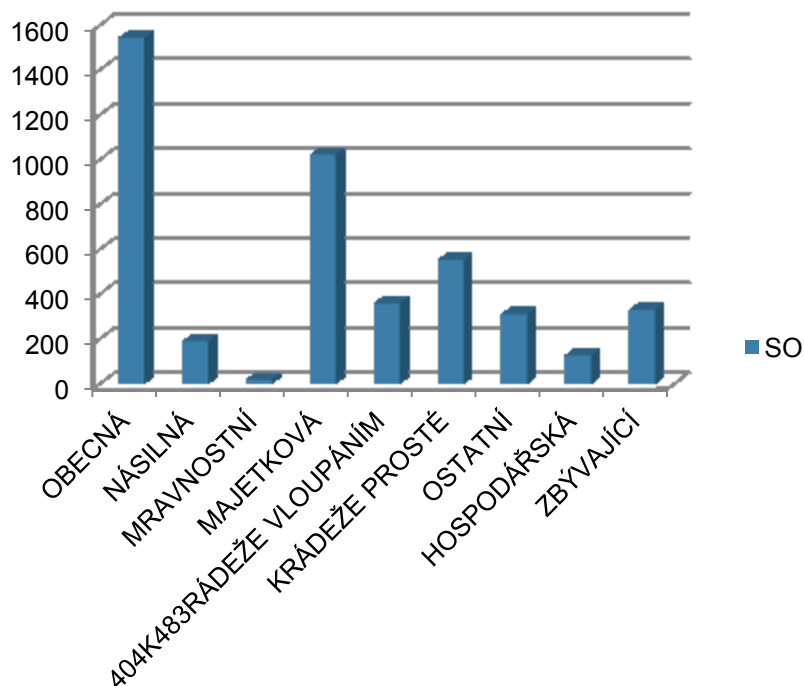

KRIMINALITA PODLE DRUHŮ KARLOVARSKO

2012

	KV
OBEČNÁ	2400
NÁSILNÁ	235
MRAVNOSTNÍ	29
MAJETKOVÁ	1776
KRÁDEŽE VLOUPÁNÍM	582
KRÁDEŽE PROSTÉ	1006
OSTATNÍ	360
HOSPODÁŘSKÁ	240
ZBÝVAJÍCÍ	341

KRIMINALITA PODLE DRUHŮ SOKOLOVSKO

2012

SO

	SO
OBECNÁ	1544
NÁSILNÁ	191
MRAVNOSTNÍ	19
MAJETKOVÁ	1023
KRÁDEŽE VLOUPÁNÍM	360
KRÁDEŽE PROSTÉ	553
OSTATNÍ	311
HOSPODÁŘSKÁ	128
ZBÝVAJÍCÍ	330

KRIMINALITA PODLE DRUHŮ CHEBSKO

2012

	CH
OBEČNÁ	1540
NÁSILNÁ	198
MRAVNOSTNÍ	23
MAJETKOVÁ	1008
KRÁDEŽE VLOUPÁNÍM	345
KRÁDEŽE PROSTÉ	553
OSTATNÍ	311
HOSPODÁŘSKÁ	232
ZBÝVAJÍCÍ	316