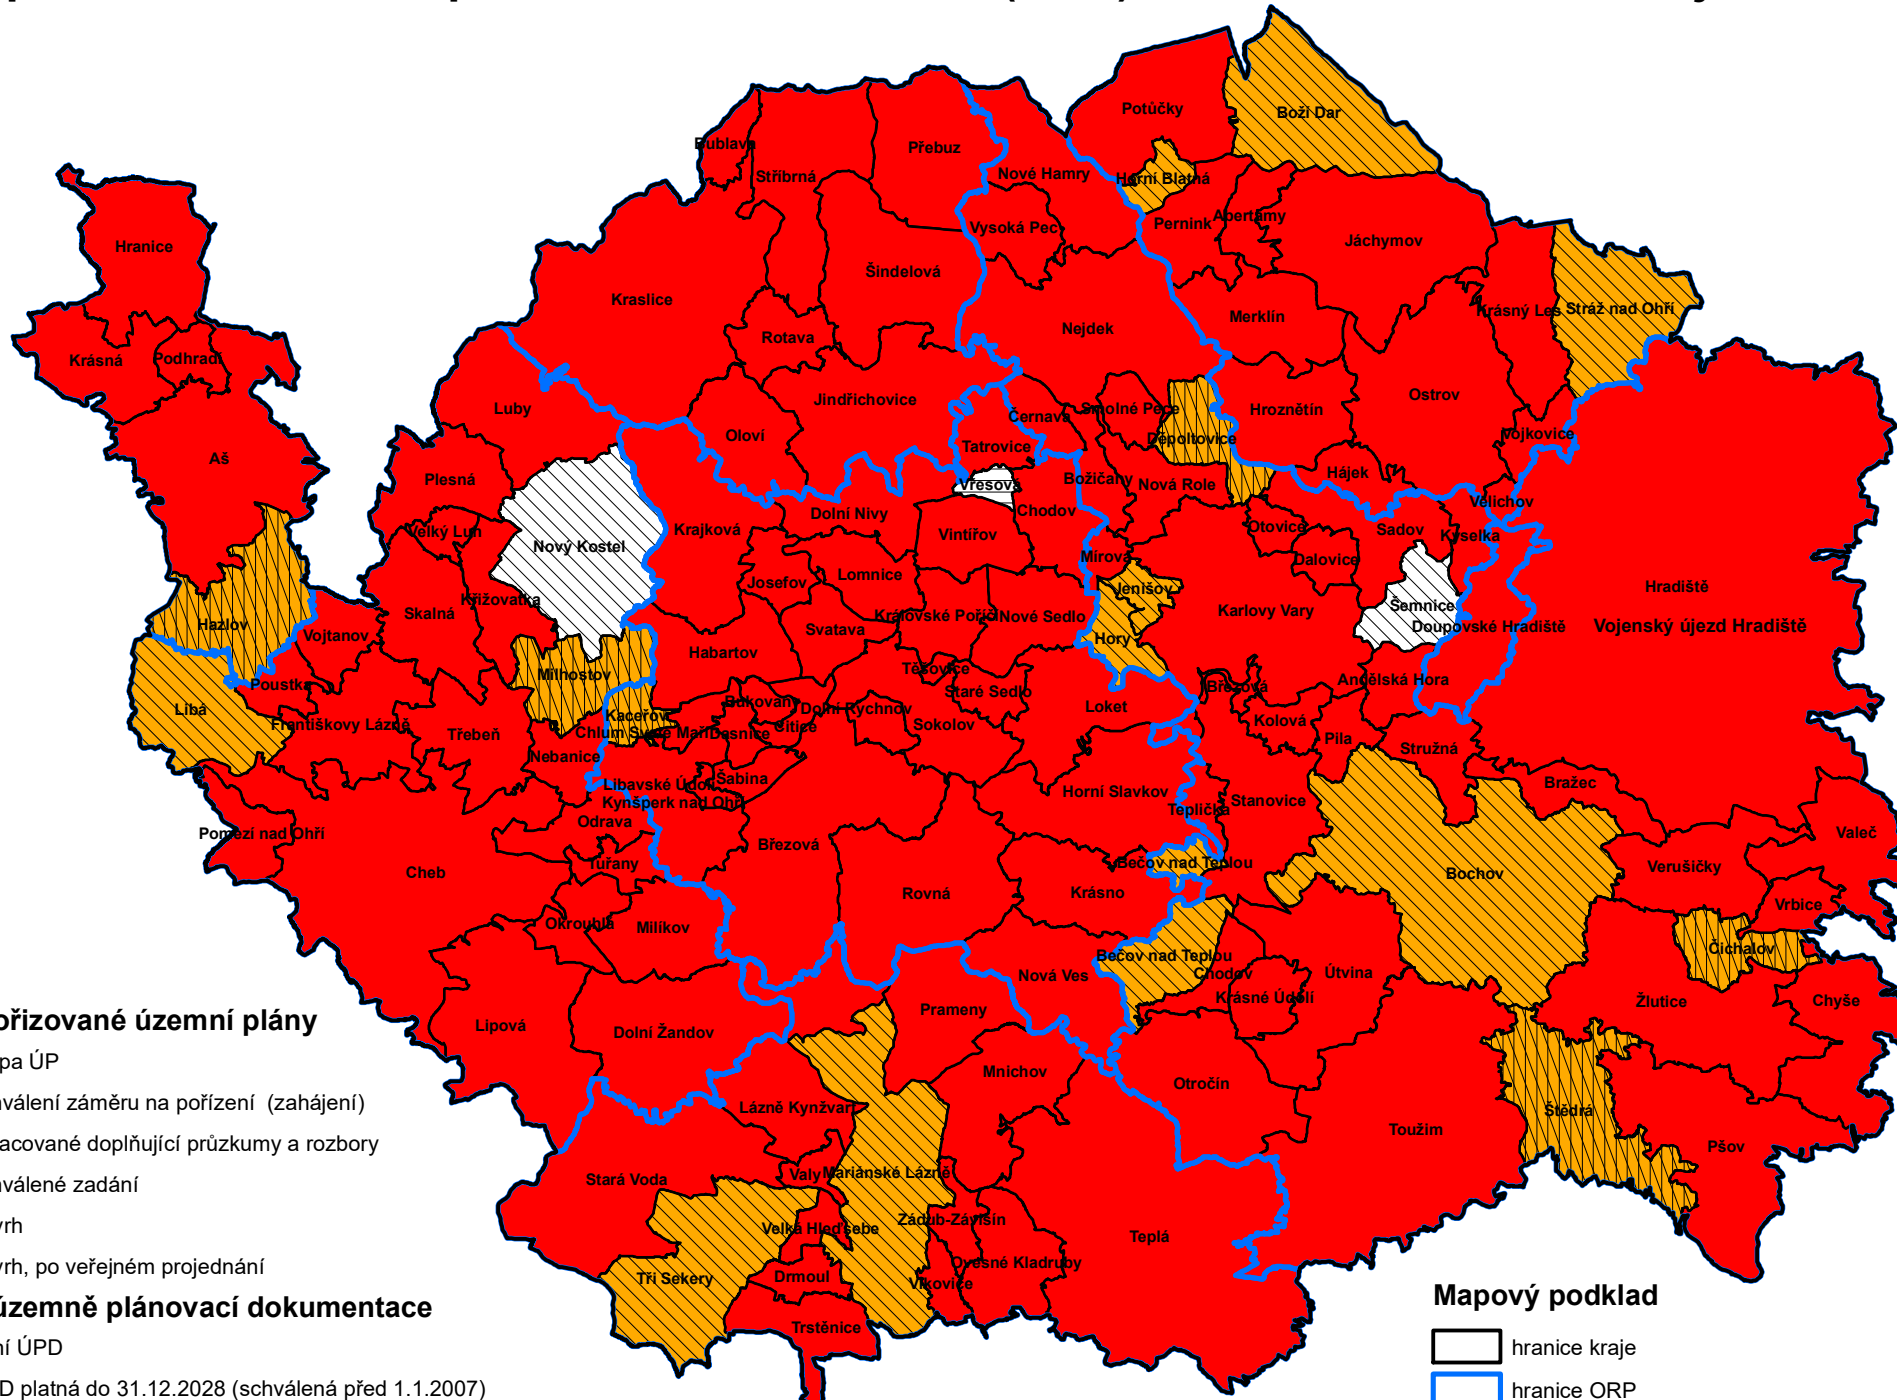

Stav pořizování územně plánovací dokumentace (ÚPD) obcí v Karlovarském kraji k 30. 9. 2022

Nově pořizované územní plány

etapa ÚP

-  schválení záměru na pořízení (zahájení)
-  zpracované doplňující průzkumy a rozborů
-  schválené zadání
-  návrh
-  návrh, po veřejném projednání

Platná územně plánovací dokumentace

-  není ÚPD
-  ÚPD platná do 31.12.2028 (schválena před 1.1.2007)
-  územní plán dle zákona č. 183/2006 Sb.

Mapový podklad

-  hranice kraje
-  hranice ORP
-  hranice obce

1:330 000

zdroj: KÚKK, ORR, odd. ÚP