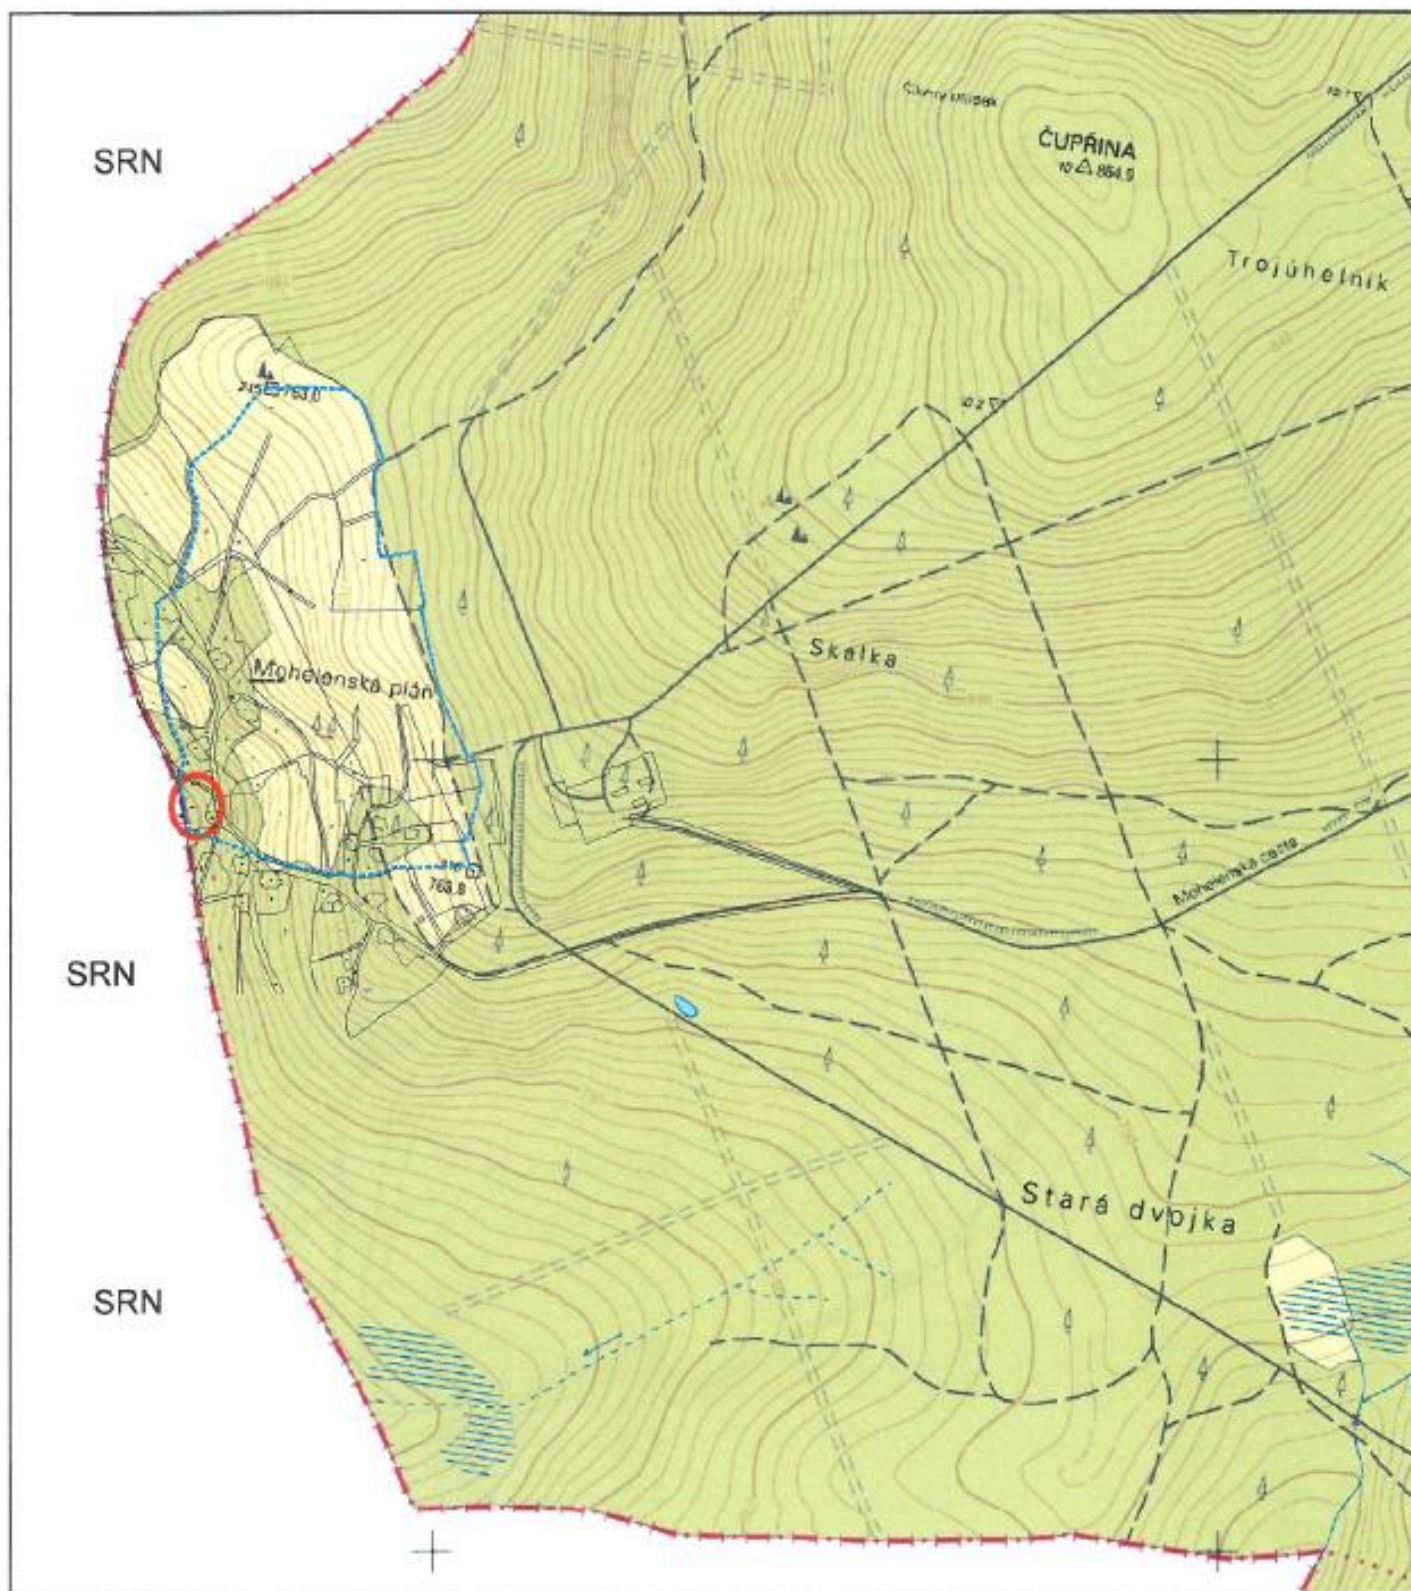

Příloha č. 1 - Situace širších vztahů - hranice ochranného pásma II. stupně vodního zdroje „Studny Nové Mohelno“

Vysvětlivky:  zájmové území
 ochranné pásmo 2. st.