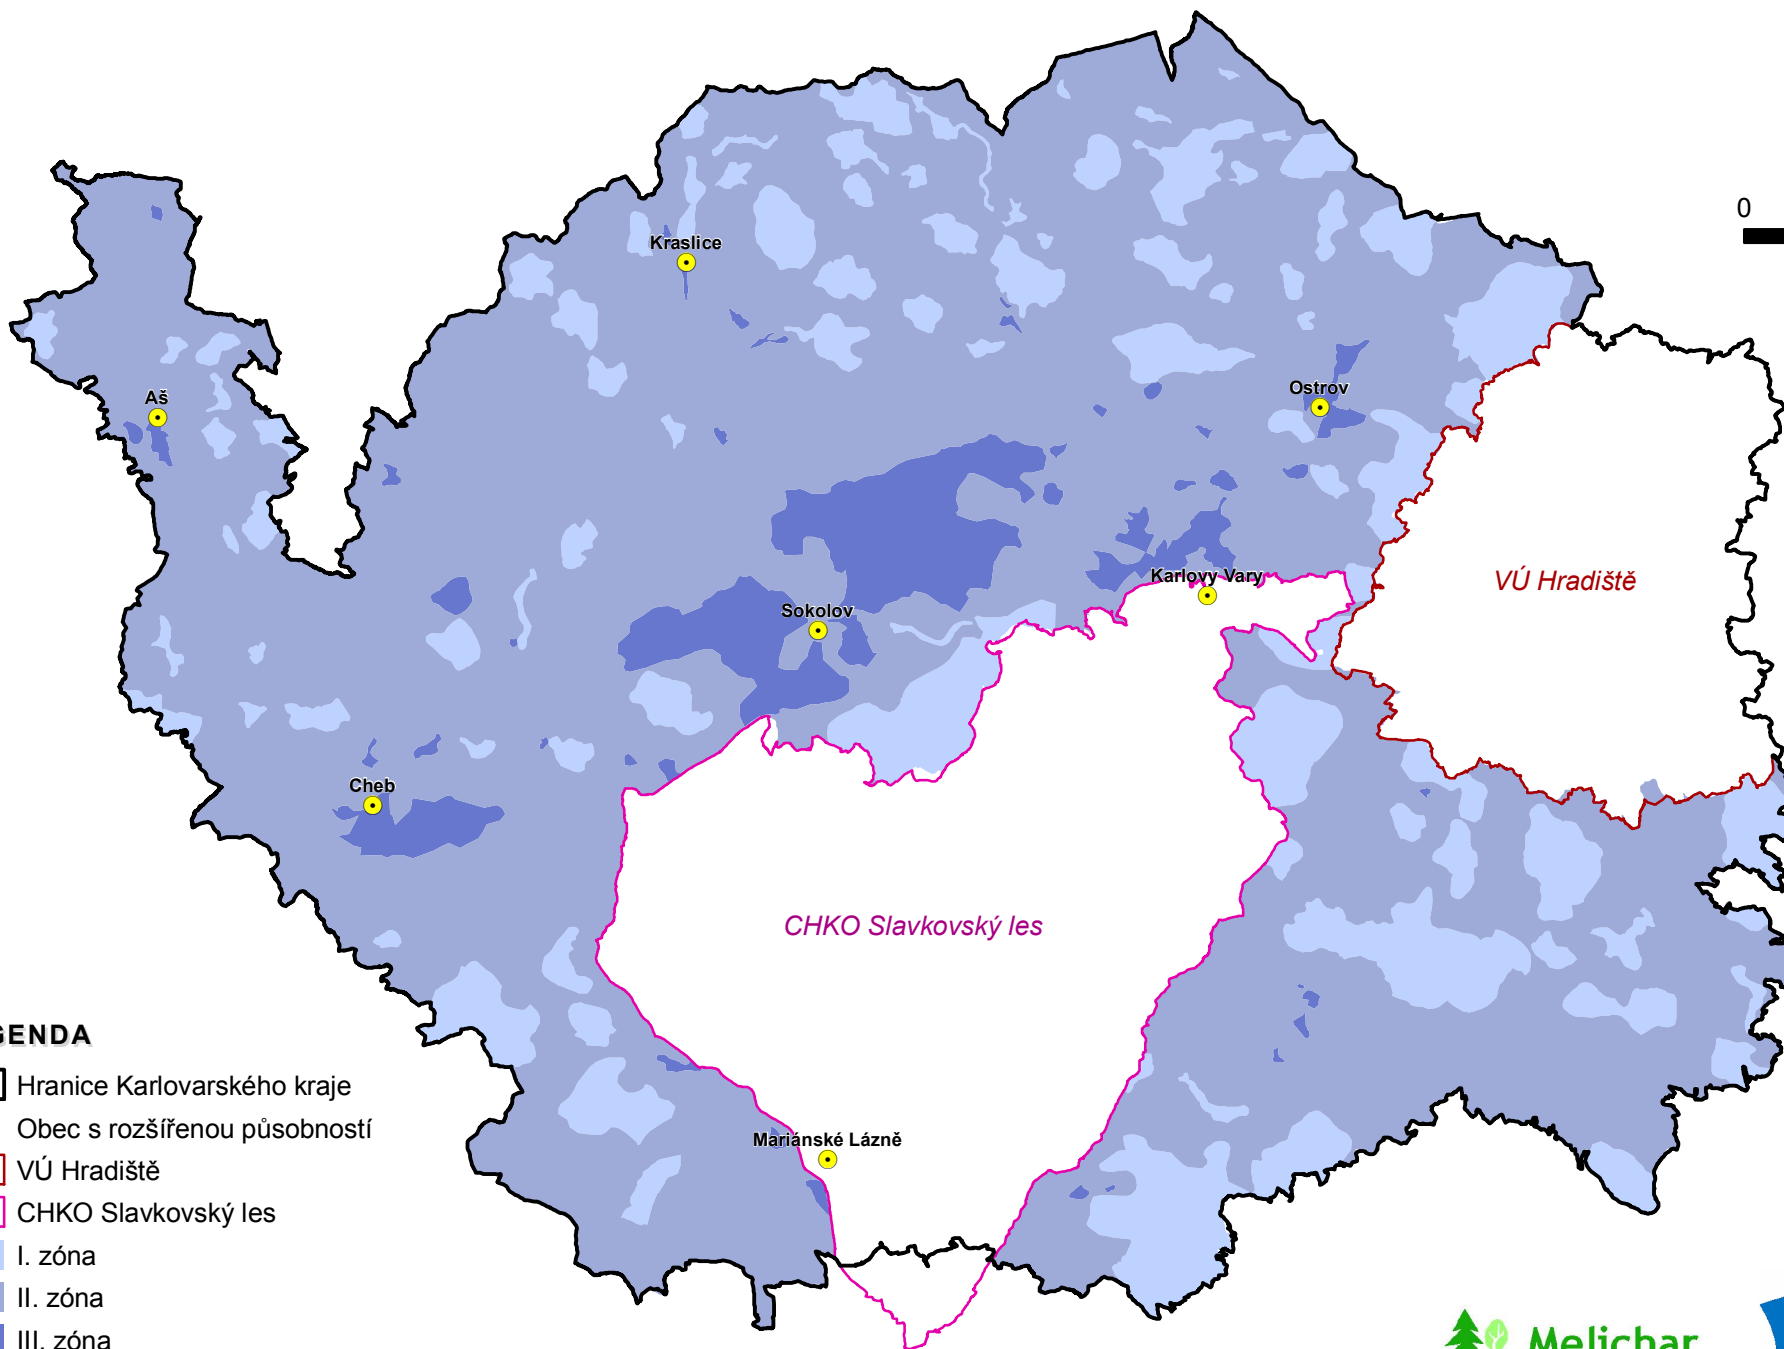

# KONCEPCE OCHRANY PŘÍRODY A KRAJINY - Mapa zhodnocení krajinného rázu

0 5 10 km

## LEGENDA

-  Hranice Karlovarského kraje
-  Obec s rozšířenou působností
-  VÚ Hradiště
-  CHKO Slavkovský les
-  I. zóna
-  II. zóna
-  III. zóna