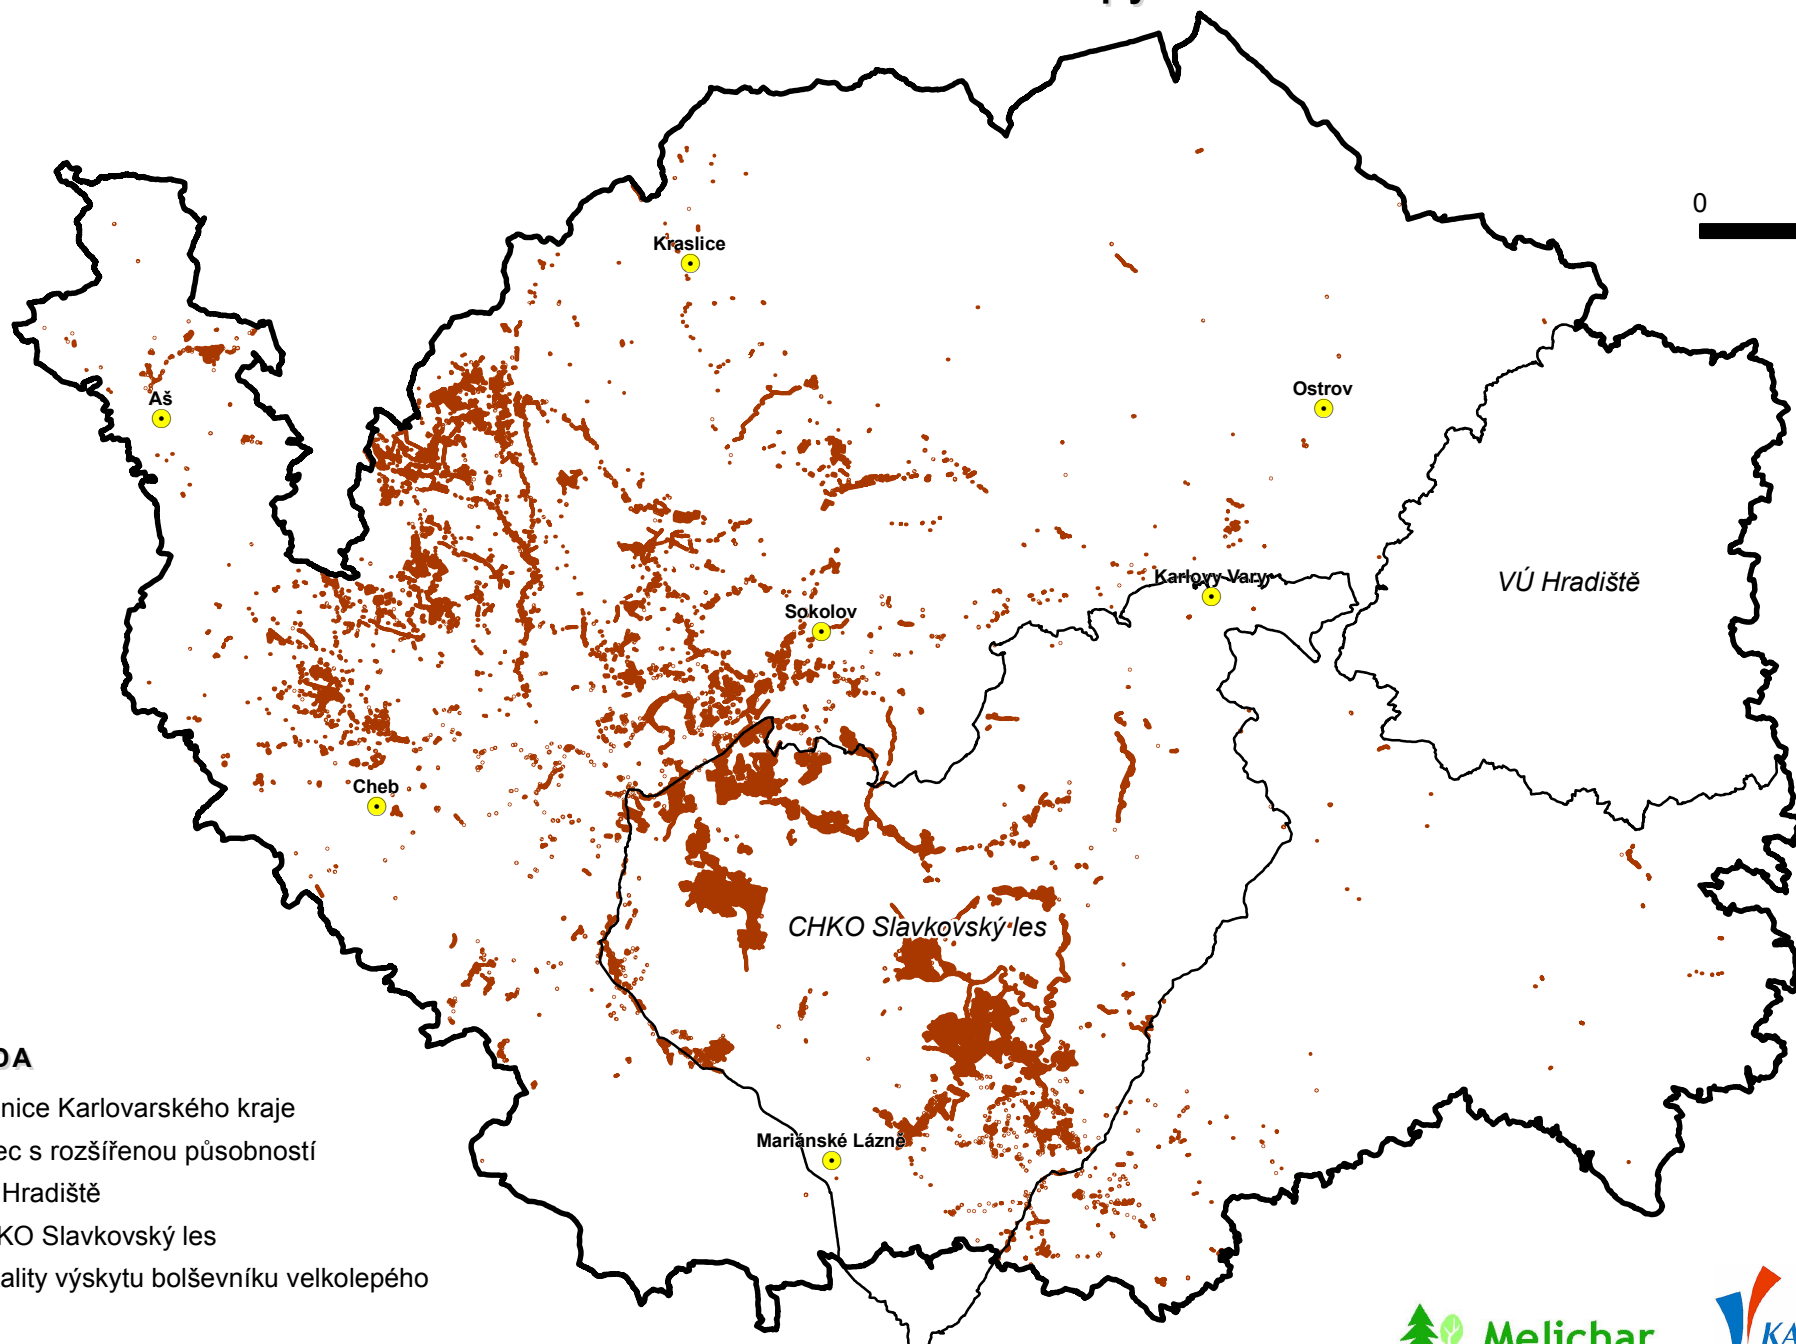

KONCEPCE OCHRANY PŘÍRODY A KRAJINY - Mapa výskytu invazních druhů - bolševník velkolepý

0 5 10 km

LEGENDA

-  Hranice Karlovarského kraje
-  Obec s rozšířenou působností
-  VÚ Hradiště
-  CHKO Slavkovský les
-  Lokality výskytu bolševníku velkolepého

Zdroj dat: Karlovarský kraj