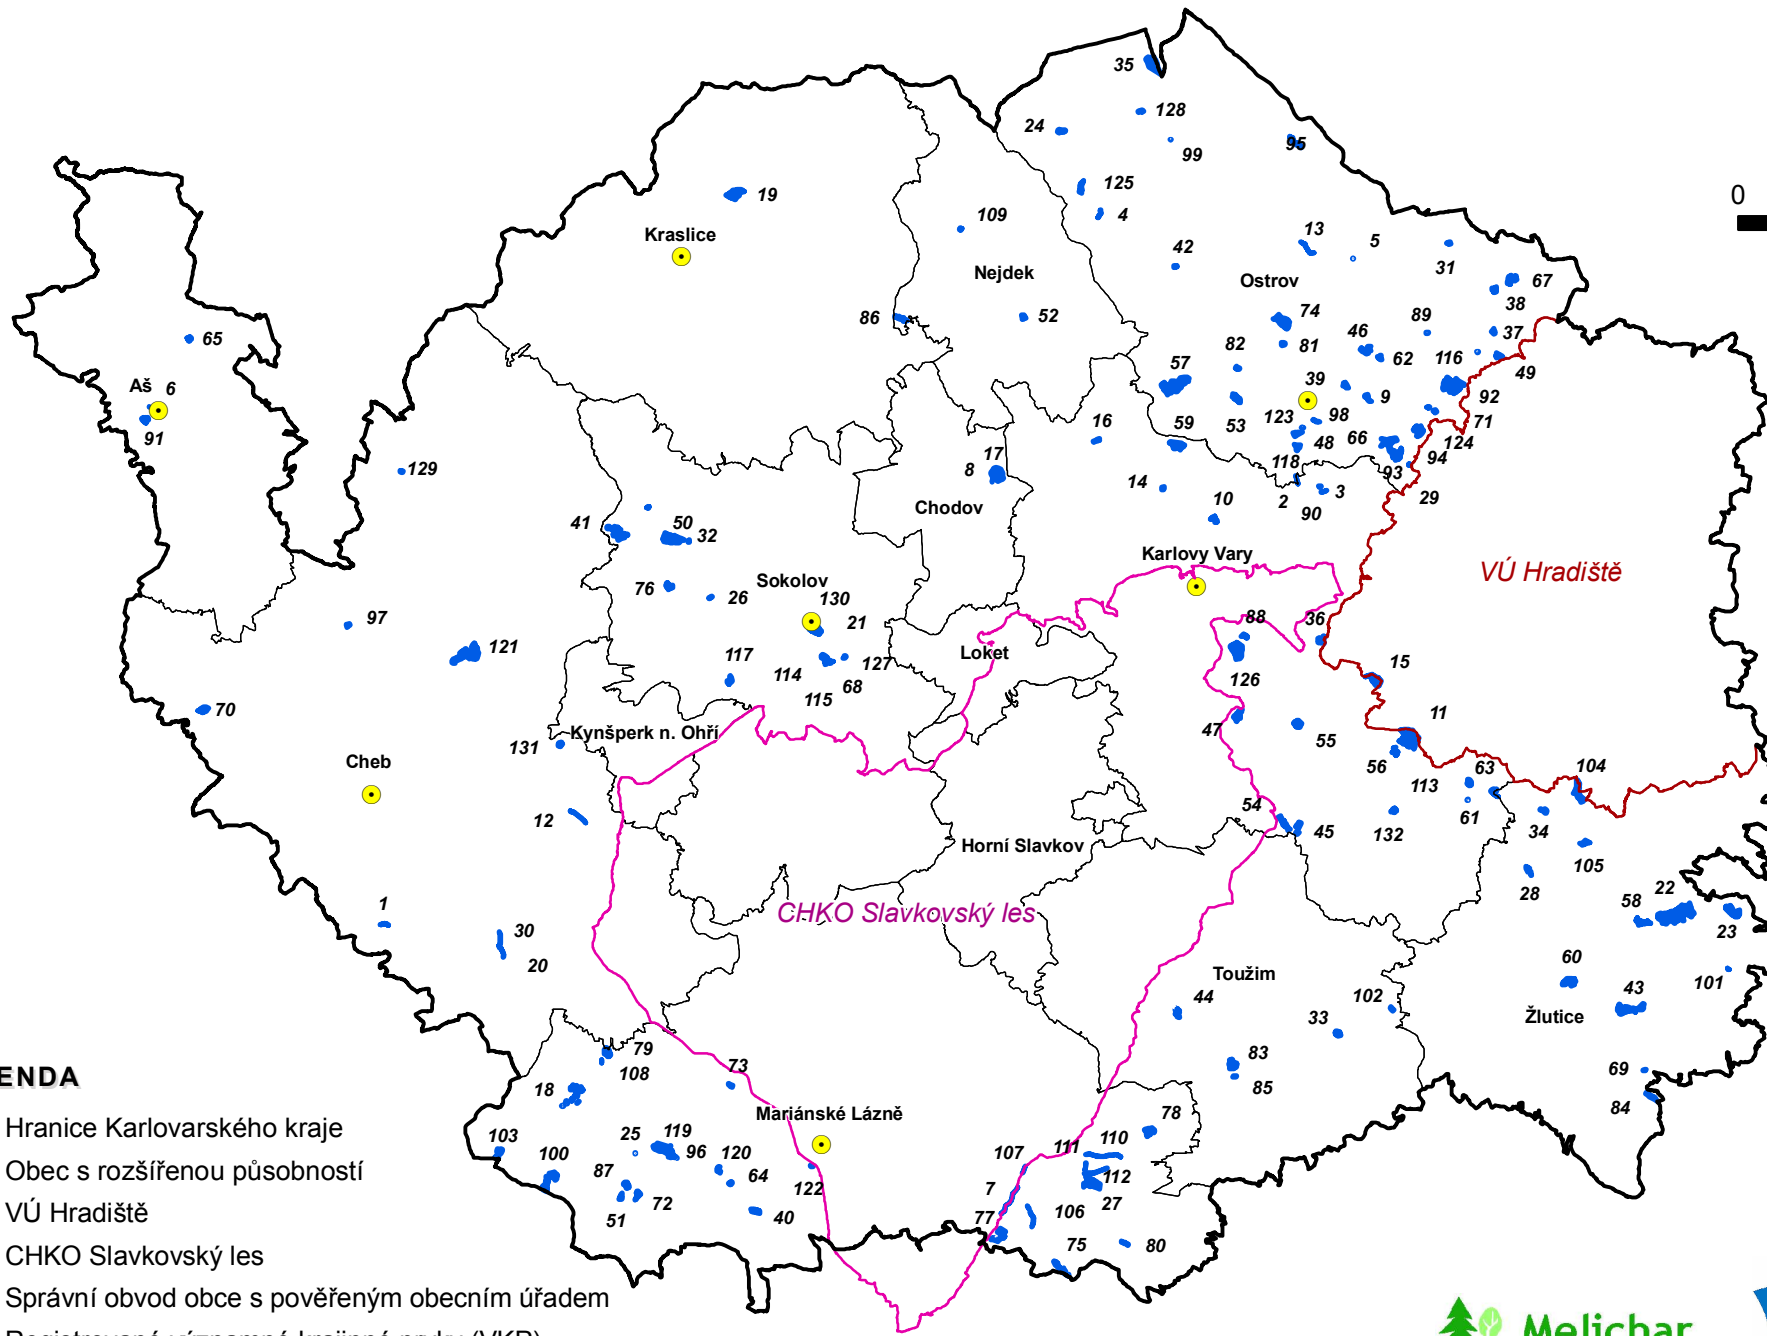

# KONCEPCE OCHRANY PŘÍRODY A KRAJINY - Mapa registrovaných VKP

## LEGENDA

-  Hranice Karlovarského kraje
-  Obec s rozšířenou působností
-  VÚ Hradiště
-  CHKO Slavkovský les
-  Správní obvod obce s pověřeným obecním úřadem
-  Registrované významné krajinné prvky (VKP)