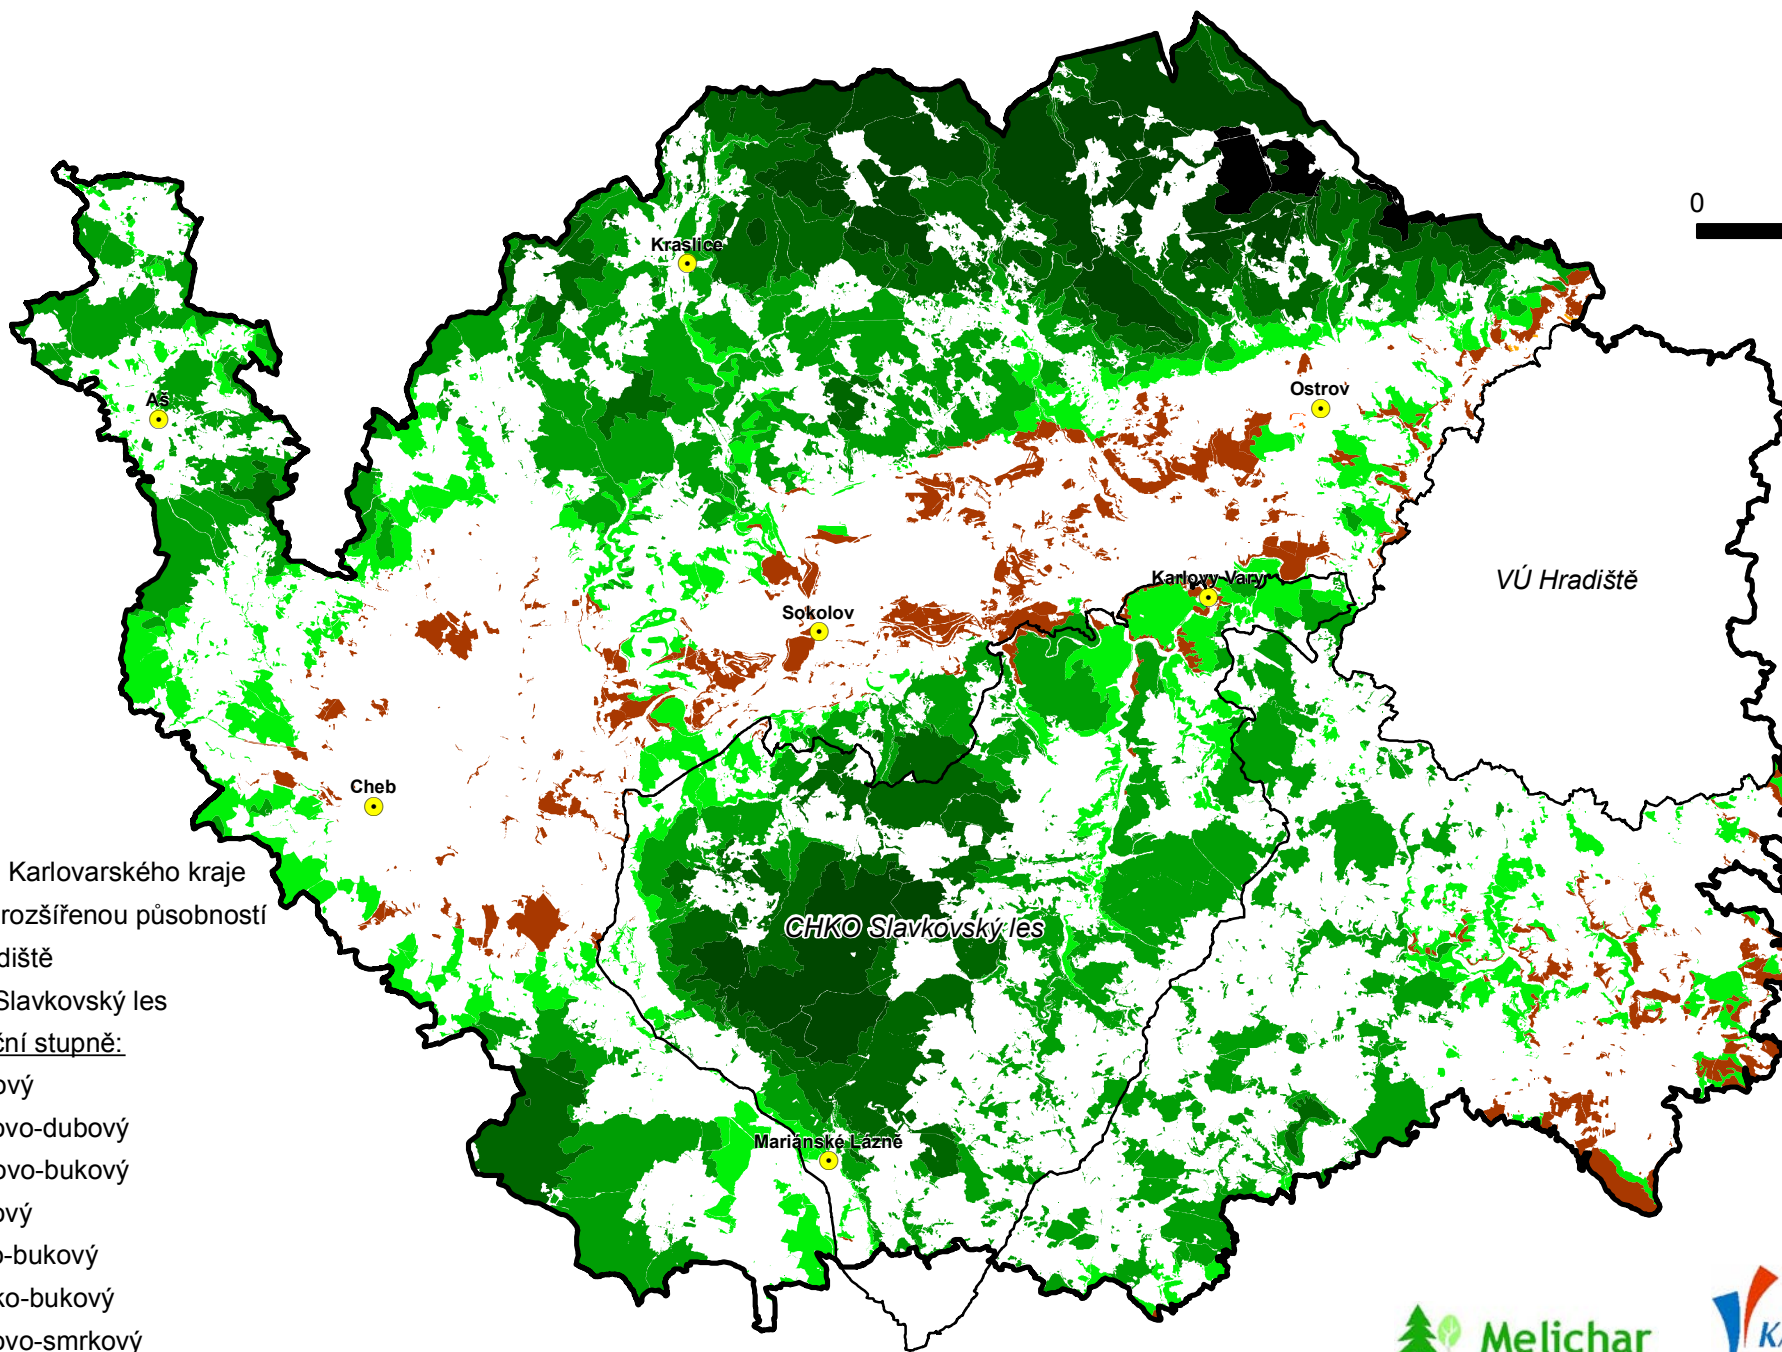

KONCEPCE OCHRANY PŘÍRODY A KRAJINY - Mapa lesních vegetačních stupňů

0 5 10 km

LEGENDA

- Hranice Karlovarského kraje
- Obec s rozšířenou působností
- VÚ Hradiště
- CHKO Slavkovský les

Lesní vegetační stupně:

- 1 - dubový
- 2 - bukovo-dubový
- 3 - dubovo-bukový
- 4 - bukový
- 5 - jedlo-bukový
- 6 - smrko-bukový
- 7 - bukovo-smrkový
- 8 - smrkový