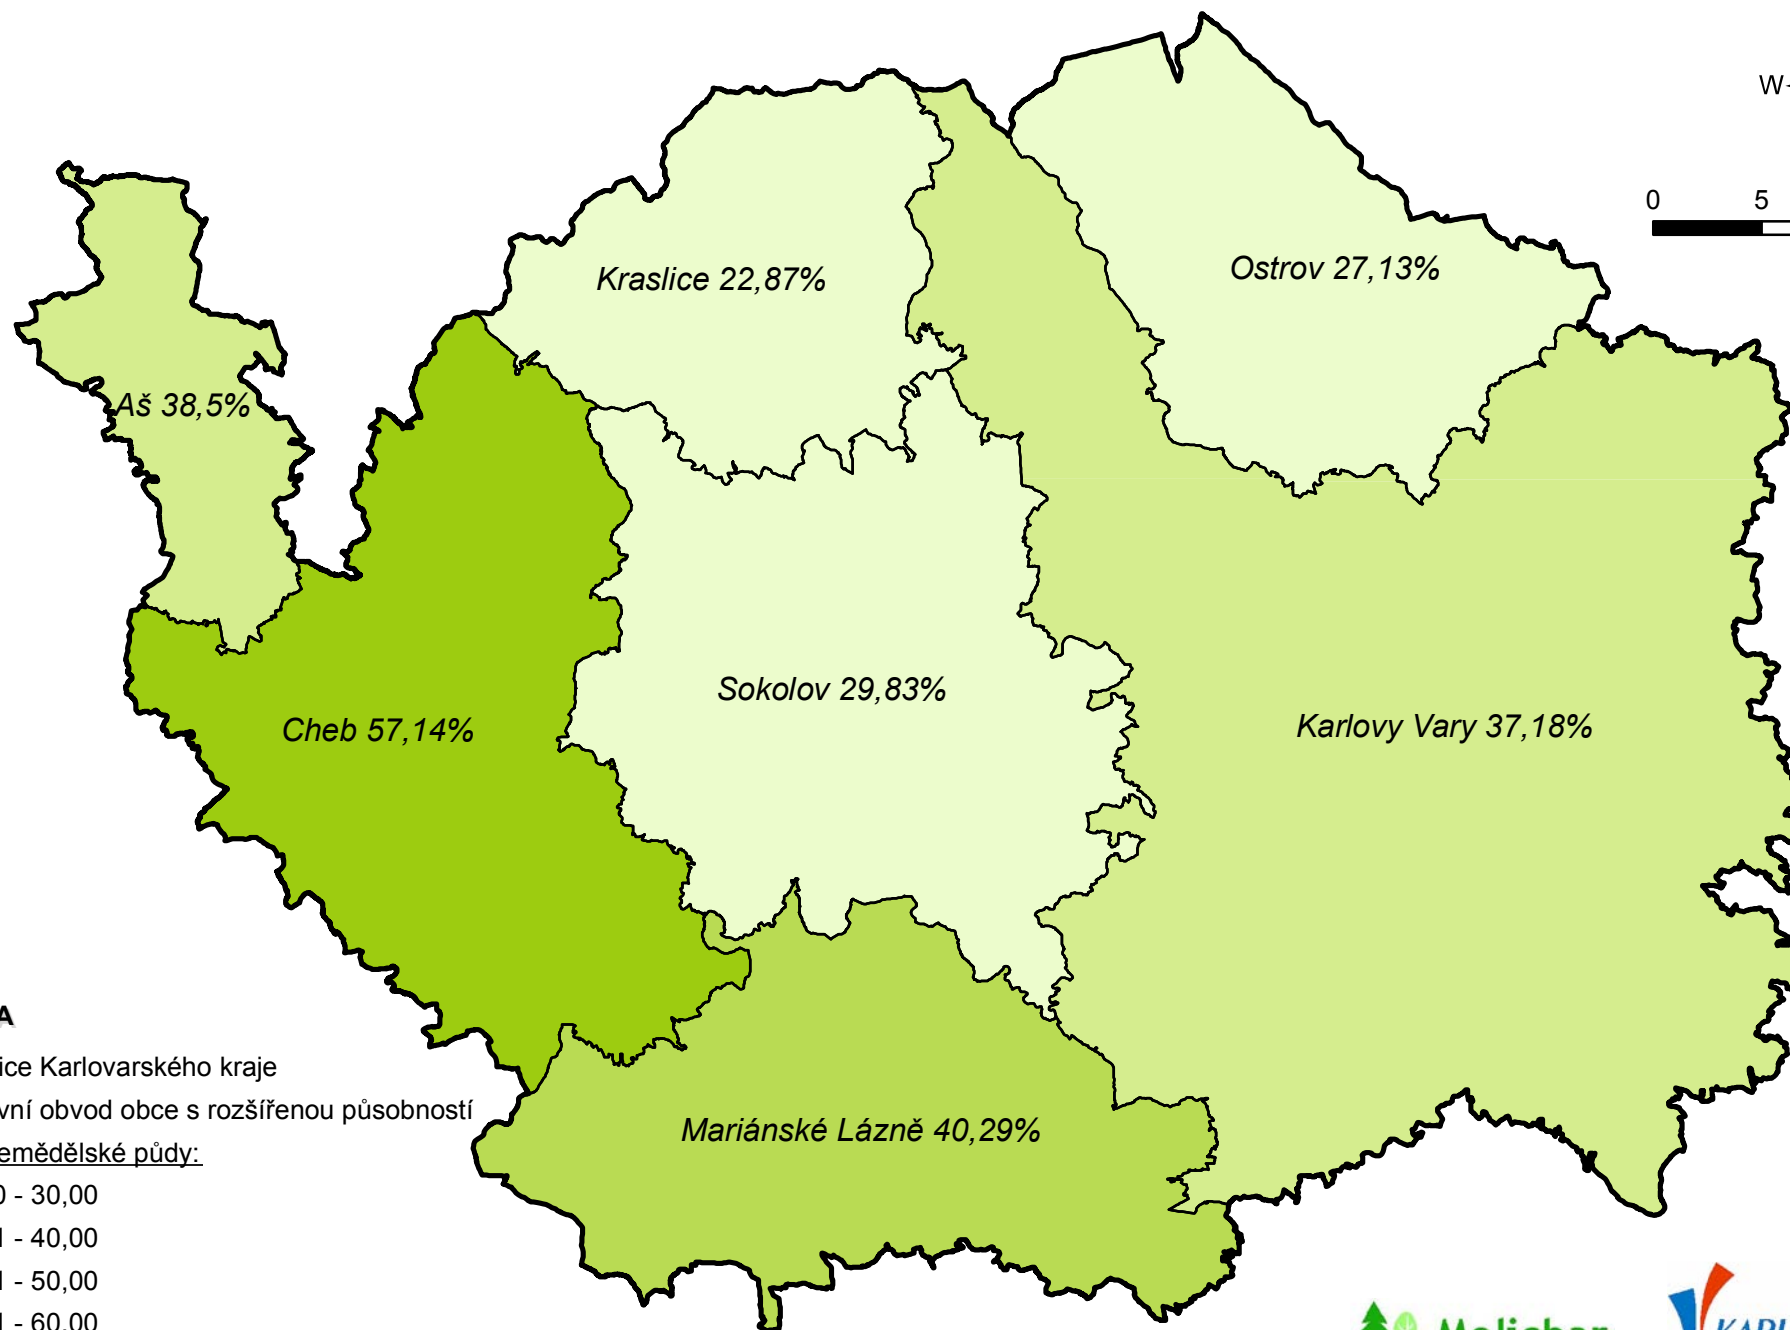

KONCEPCE OCHRANY PŘÍRODY A KRAJINY - Mapa kraje s podílem ZPF

LEGENDA

- Hranice Karlovarského kraje
- Správní obvod obce s rozšířenou působností

Procento zemědělské půdy:

- 20,00 - 30,00
- 30,01 - 40,00
- 40,01 - 50,00
- 50,01 - 60,00