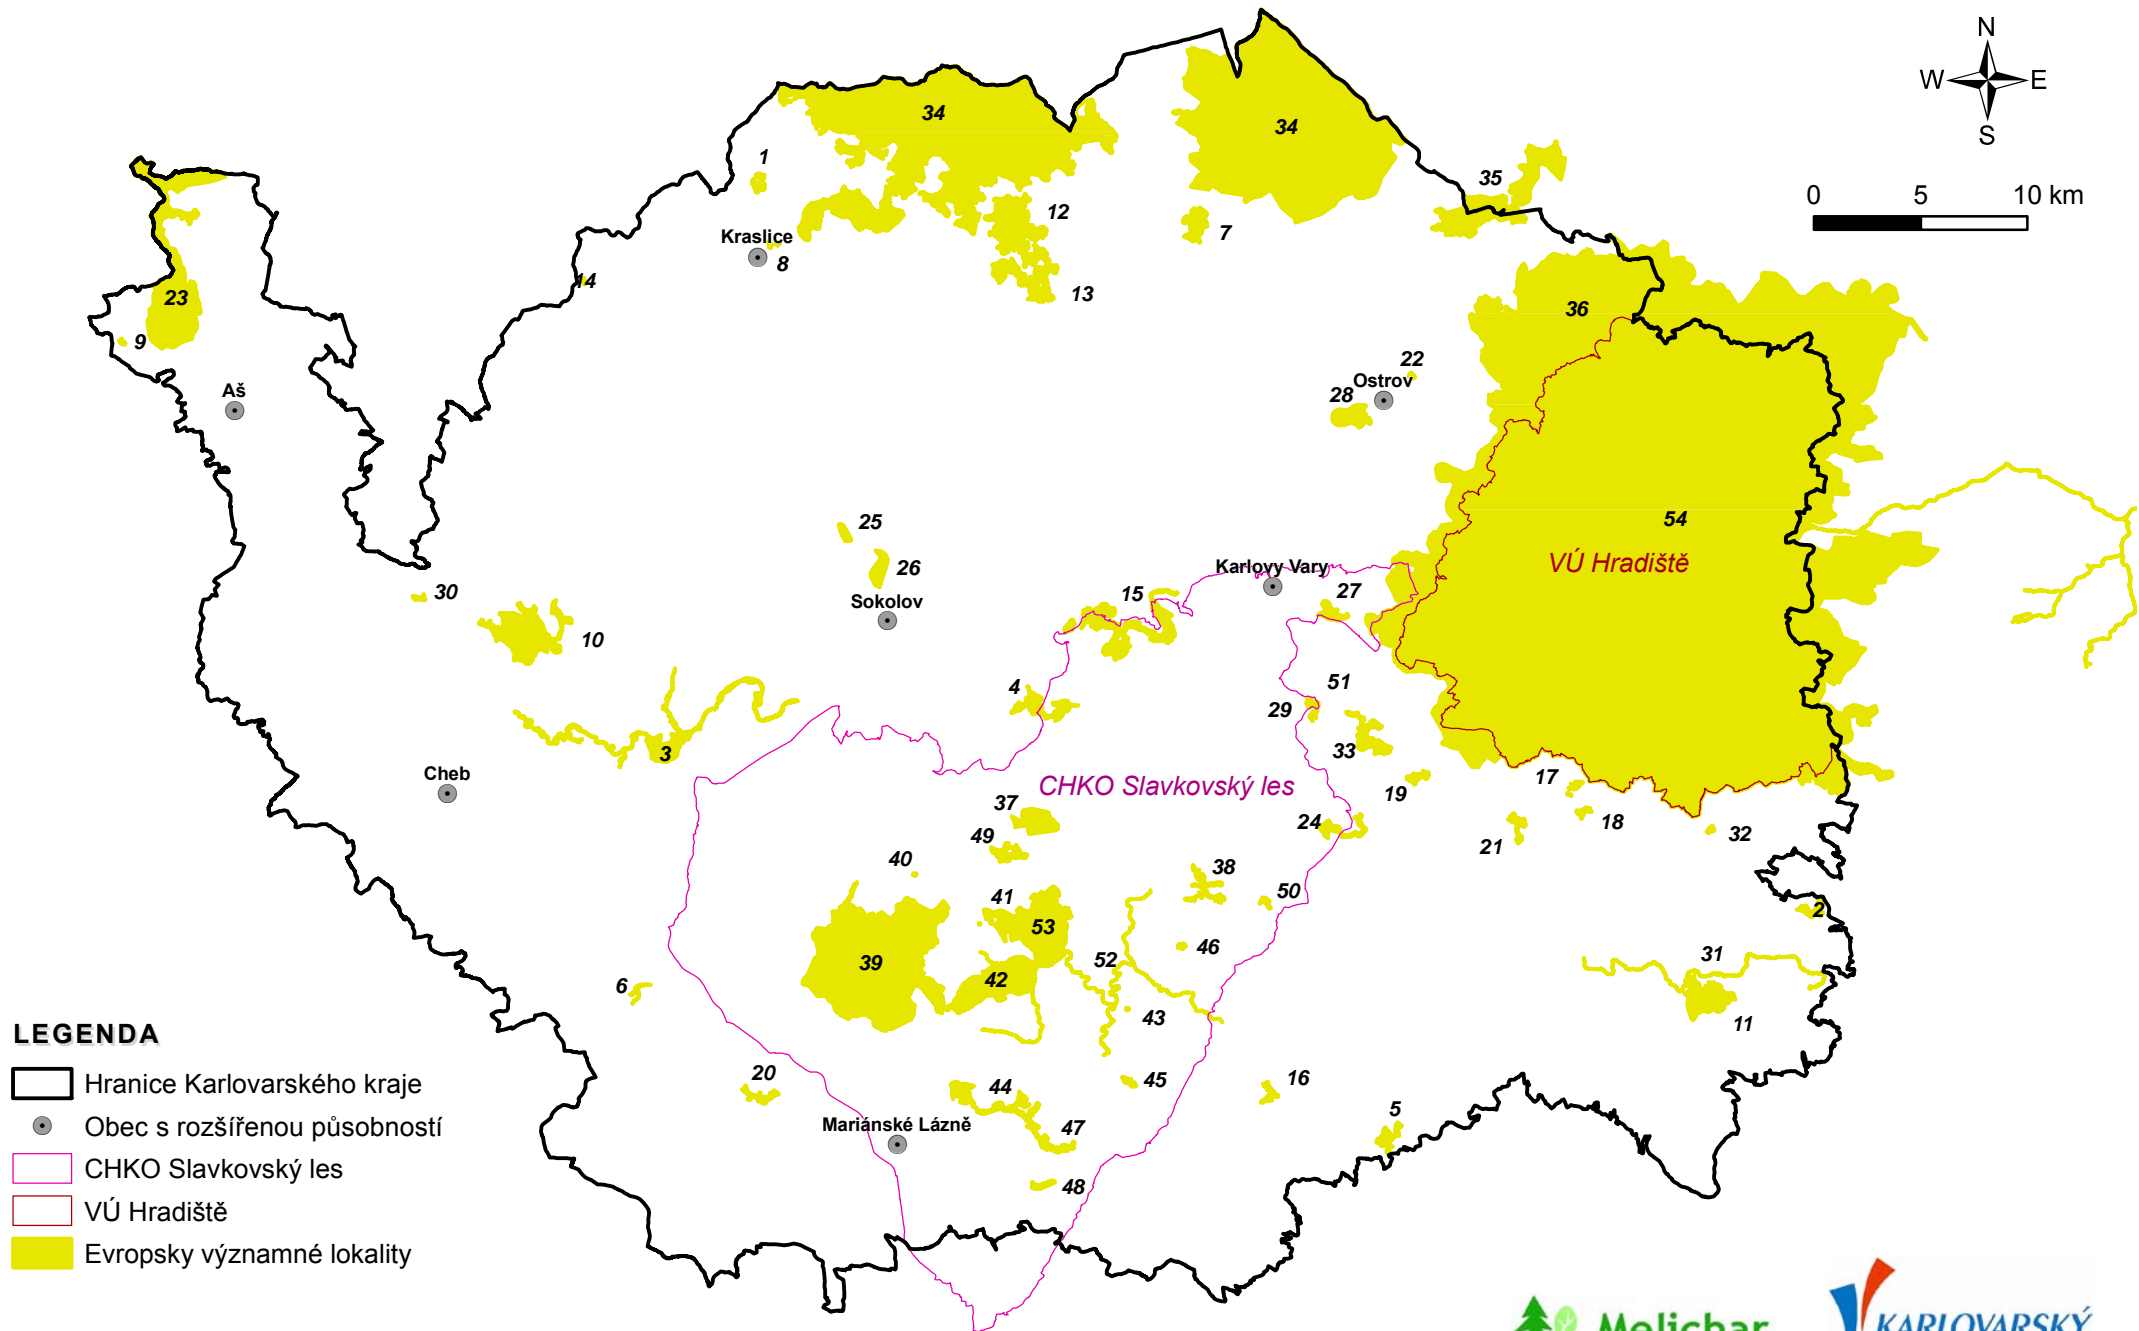

KONCEPCE OCHRANY PŘÍRODY A KRAJINY - Mapa evropsky významných lokalit

LEGENDA

- Hranice Karlovarského kraje
- Obec s rozšířenou působností
- CHKO Slavkovský les
- VÚ Hradiště
- Evropsky významné lokality