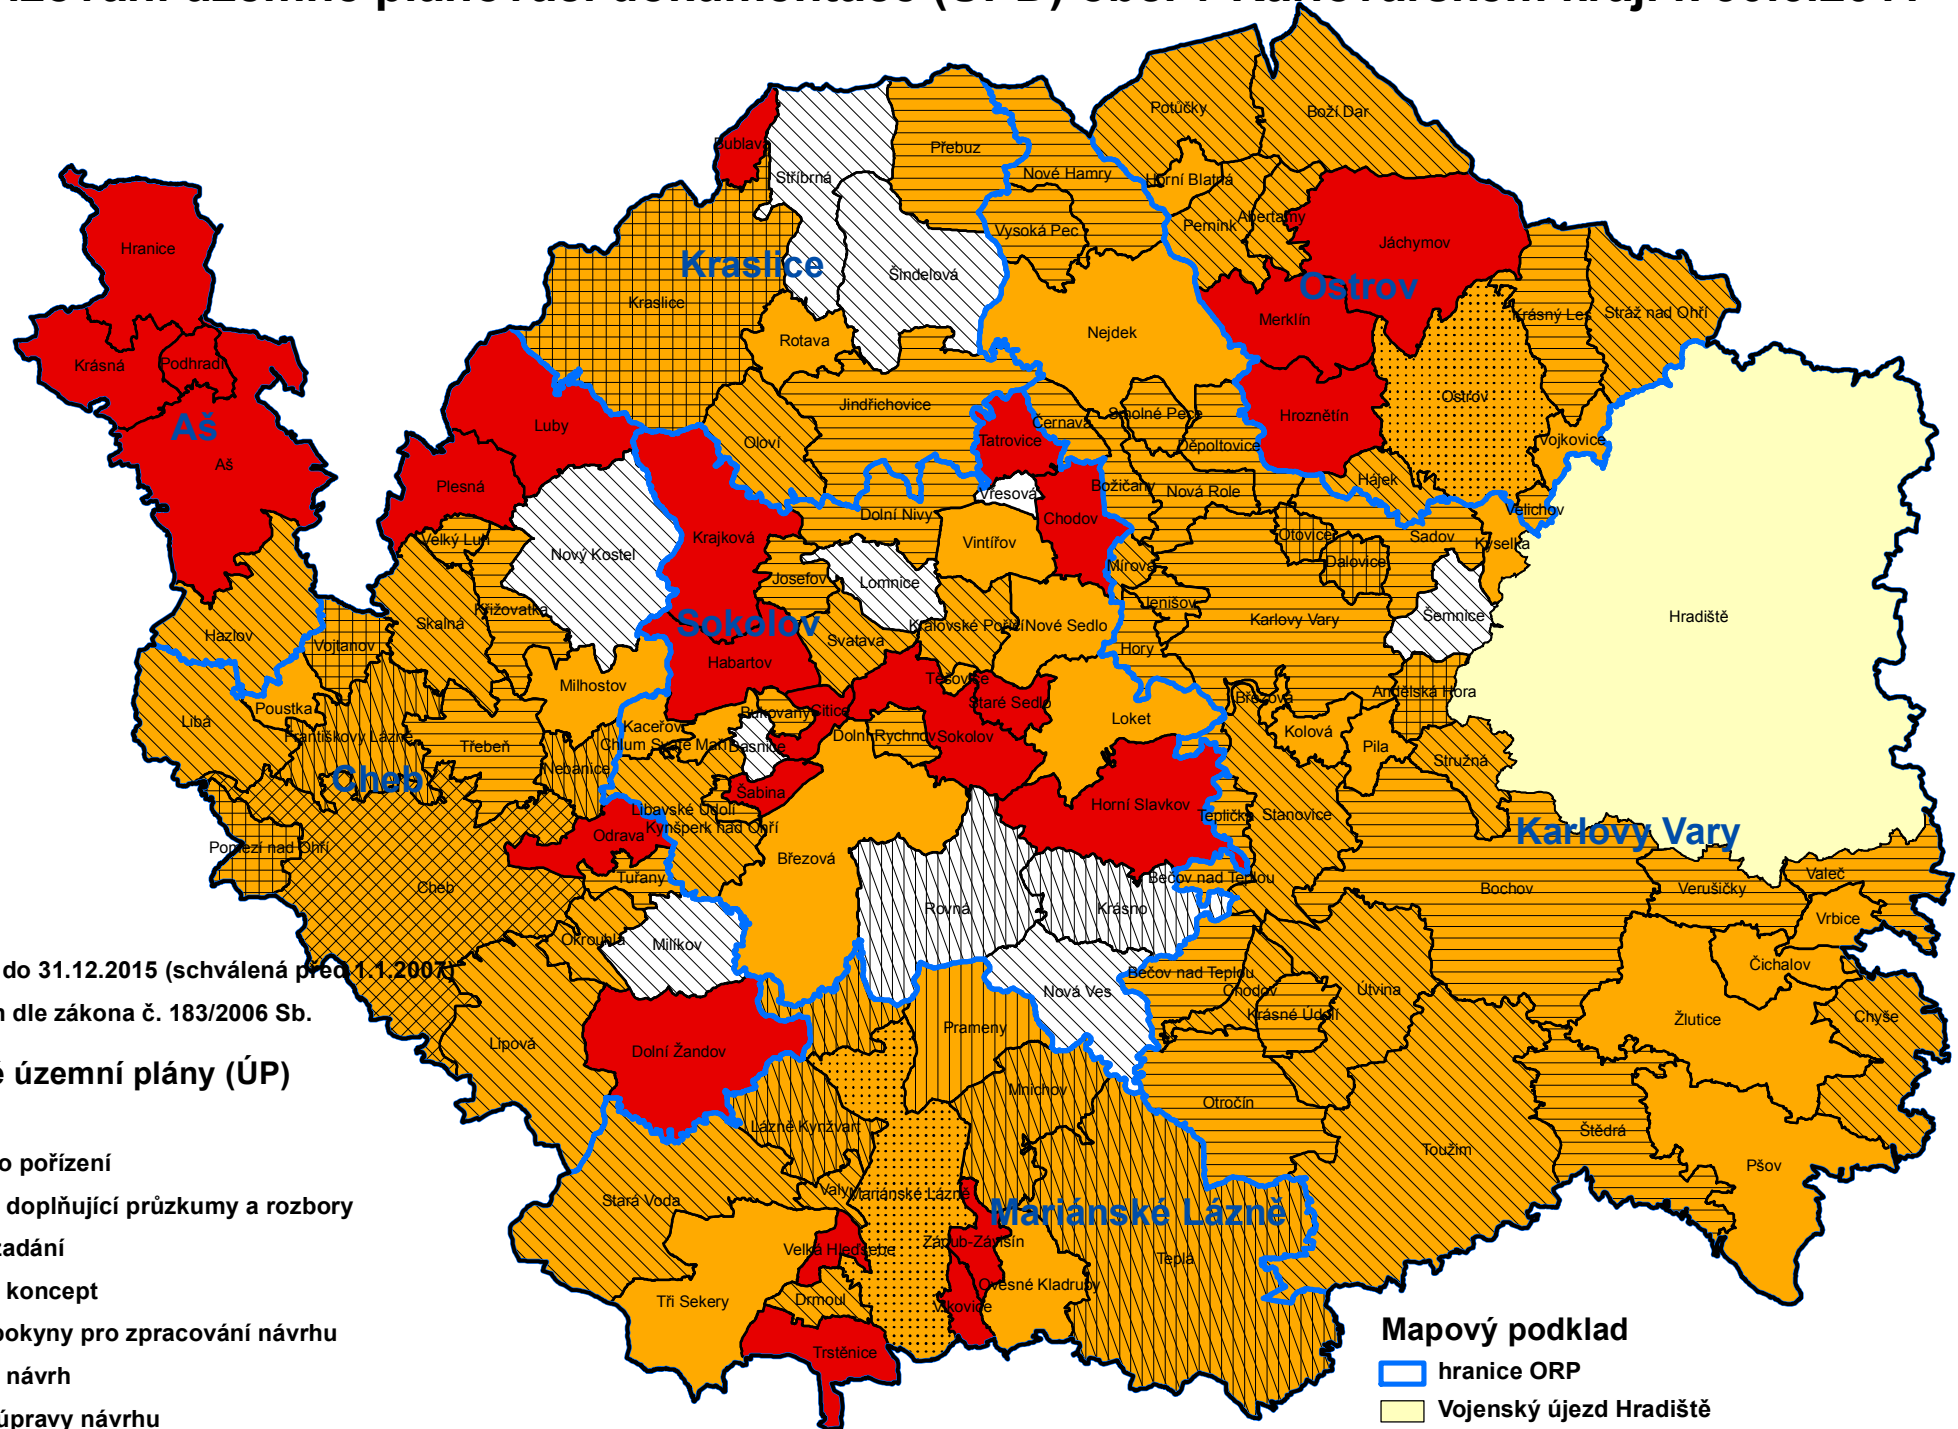

Stav pořizování územně plánovací dokumentace (ÚPD) obcí v Karlovarském kraji k 30.6.2011

Legenda

Platná ÚPD

- není ÚPD
- ÚPD platná do 31.12.2015 (schválena před 1.1.2007)
- územní plán dle zákona č. 183/2006 Sb.

Rozpracované územní plány (ÚP)

etapa ÚP

- rozhodnutí o pořízení
- zpracované doplňující průzkumy a rozborů
- schválené zadání
- zpracovaný koncept
- schválené pokyny pro zpracování návrhu
- zpracovaný návrh
- probíhající úpravy návrhu
- ÚPD přepracovávané dle § 188 odst. 1 zákona č. 183/2006 Sb. (tzv. "překlopení")

Mapový podklad

- hranice ORP
- Vojenský újezd Hradiště