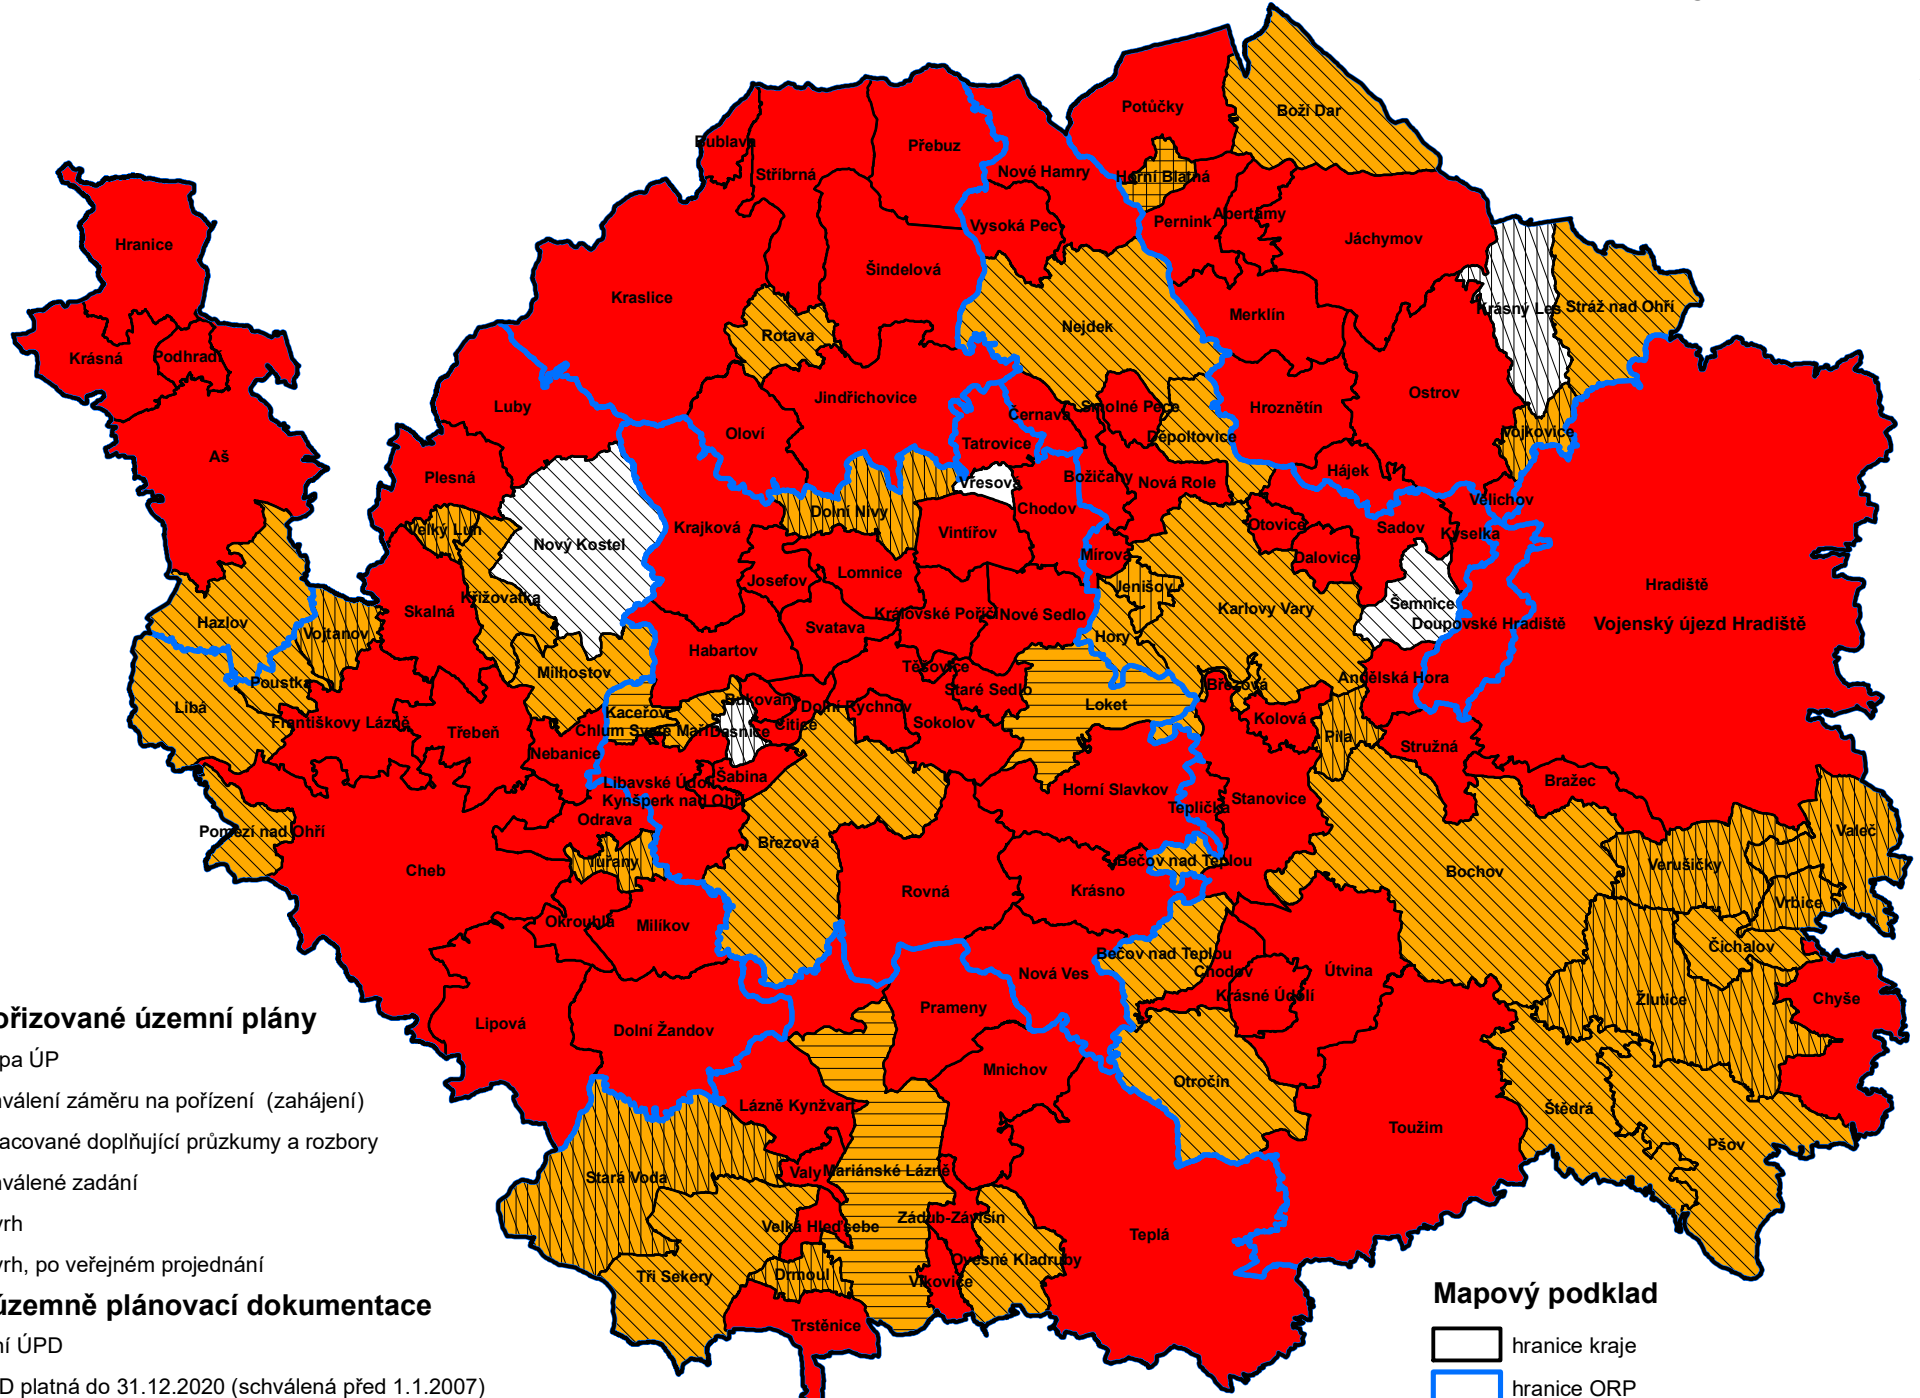

Stav pořizování územně plánovací dokumentace (ÚPD) obcí v Karlovarském kraji k 31. 7. 2017

Nově pořizované územní plány

etapa ÚP

-  schválení záměru na pořízení (zahájení)
-  zpracované doplňující průzkumy a rozborů
-  schválené zadání
-  návrh
-  návrh, po veřejném projednání

Platná územně plánovací dokumentace

-  není ÚPD
-  ÚPD platná do 31.12.2020 (schválena před 1.1.2007)
-  územní plán dle zákona č. 183/2006 Sb.

Mapový podklad

-  hranice kraje
-  hranice ORP
-  hranice obce

1:330 000

zdroj: KÚKK, ORR, odd. ÚP