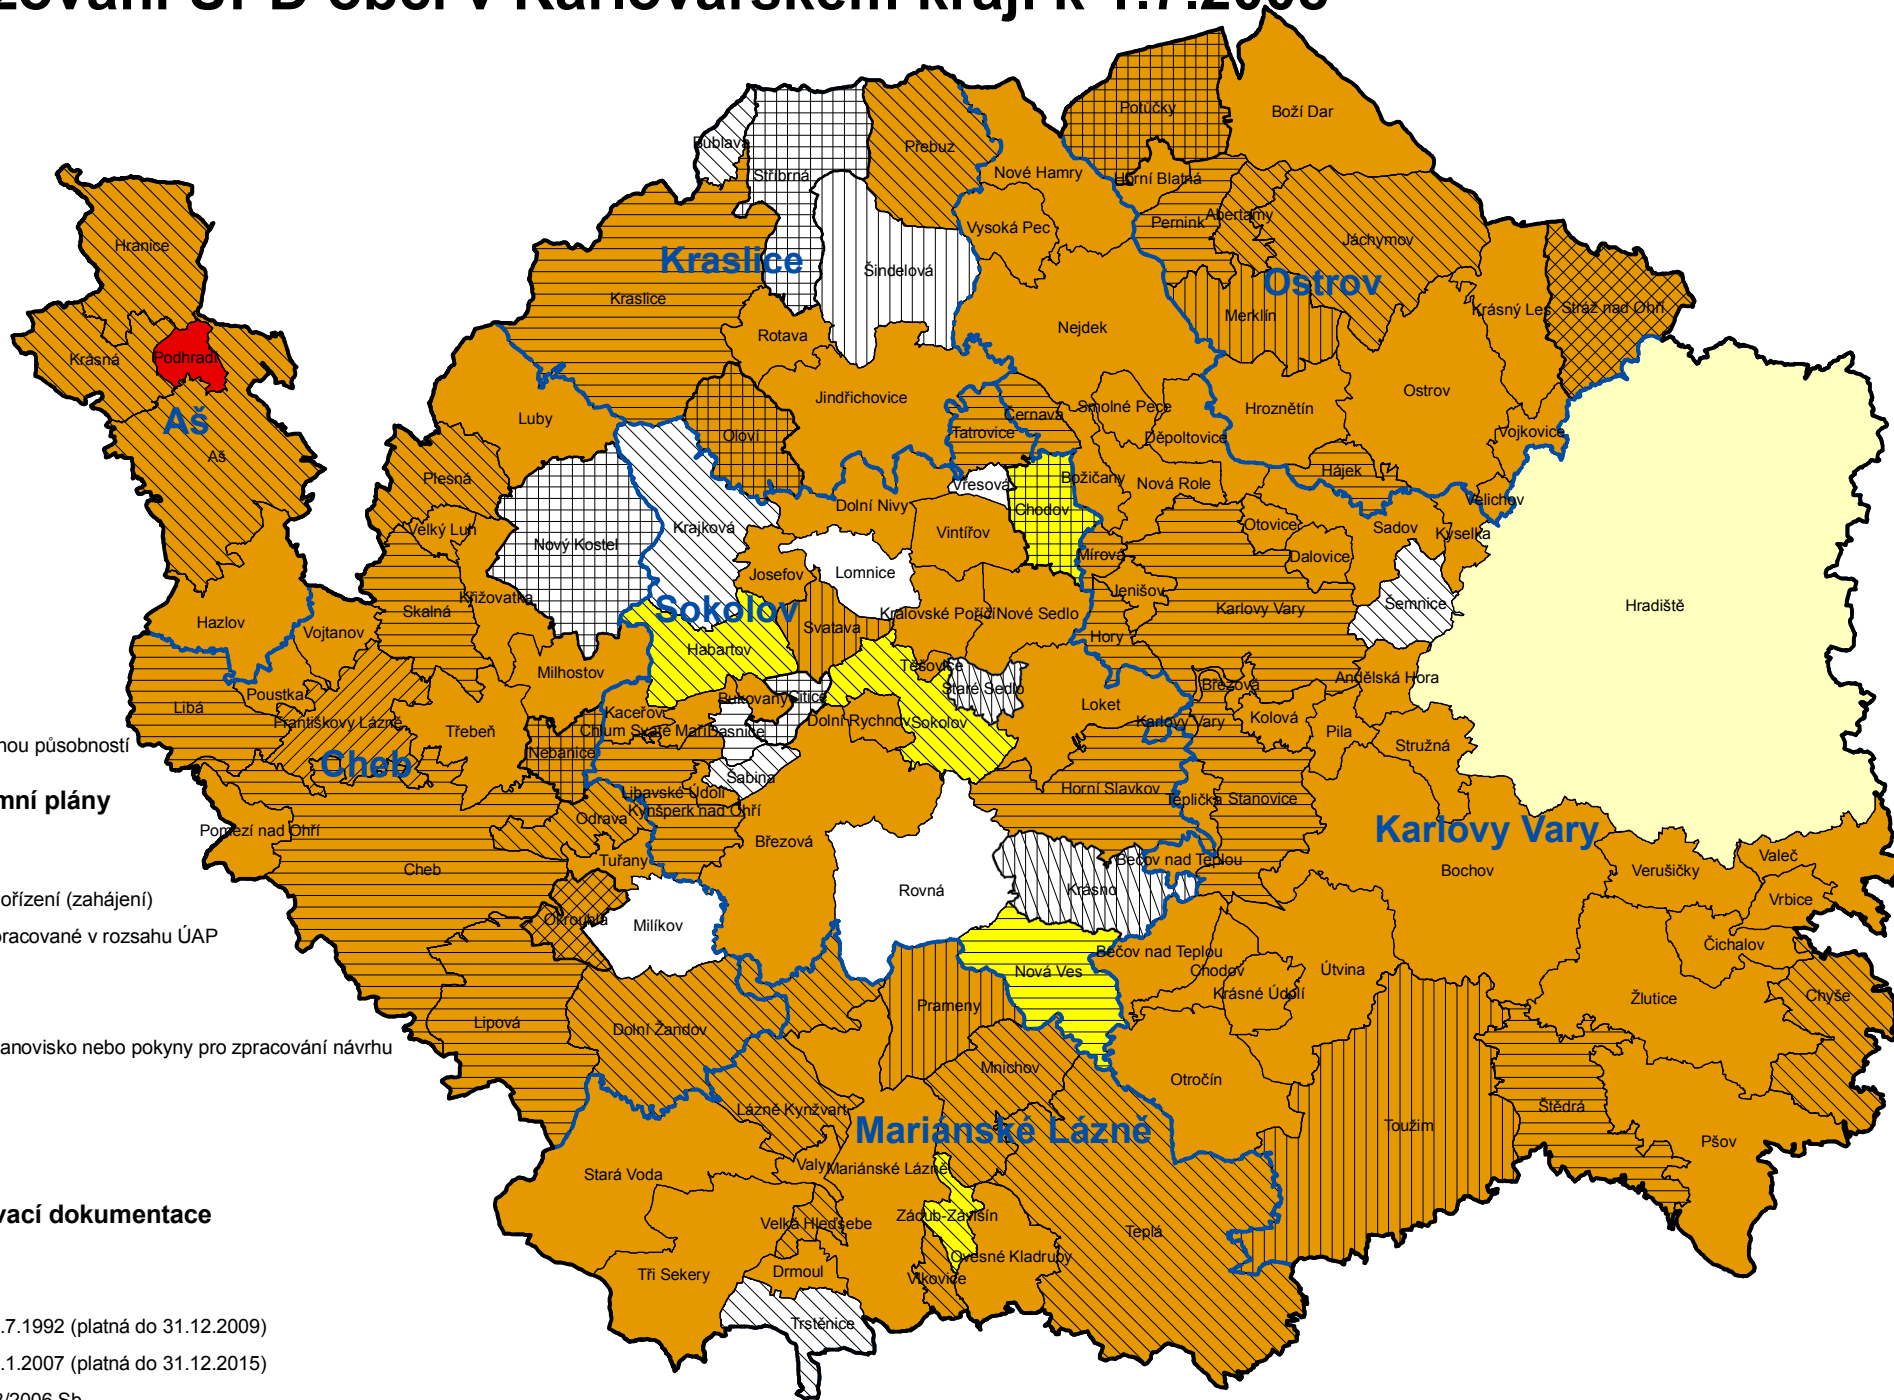

Stav pořízování ÚPD obcí v Karlovarském kraji k 1.7.2008

LEGENDA

hranice obce s rozšířenou působností

Nově pořízované územní plány

etapa ÚP:

- schválení záměru na pořízení (zahájení)
- průzkumy a rozborů zpracované v rozsahu ÚAP
- schválené zadání
- zpracovaný koncept
- schválené souborné stanovisko nebo pokyny pro zpracování návrhu
- zpracovaný návrh
- úprava návrhu (1-3)

Platná územně plánovací dokumentace

- není ÚPD
- ÚPD schválená před 1.7.1992 (platná do 31.12.2009)
- ÚPD schválená před 1.1.2007 (platná do 31.12.2015)
- ÚP vydaný dle z.č. 183/2006 Sb.
- Vojenský újezd Hradiště