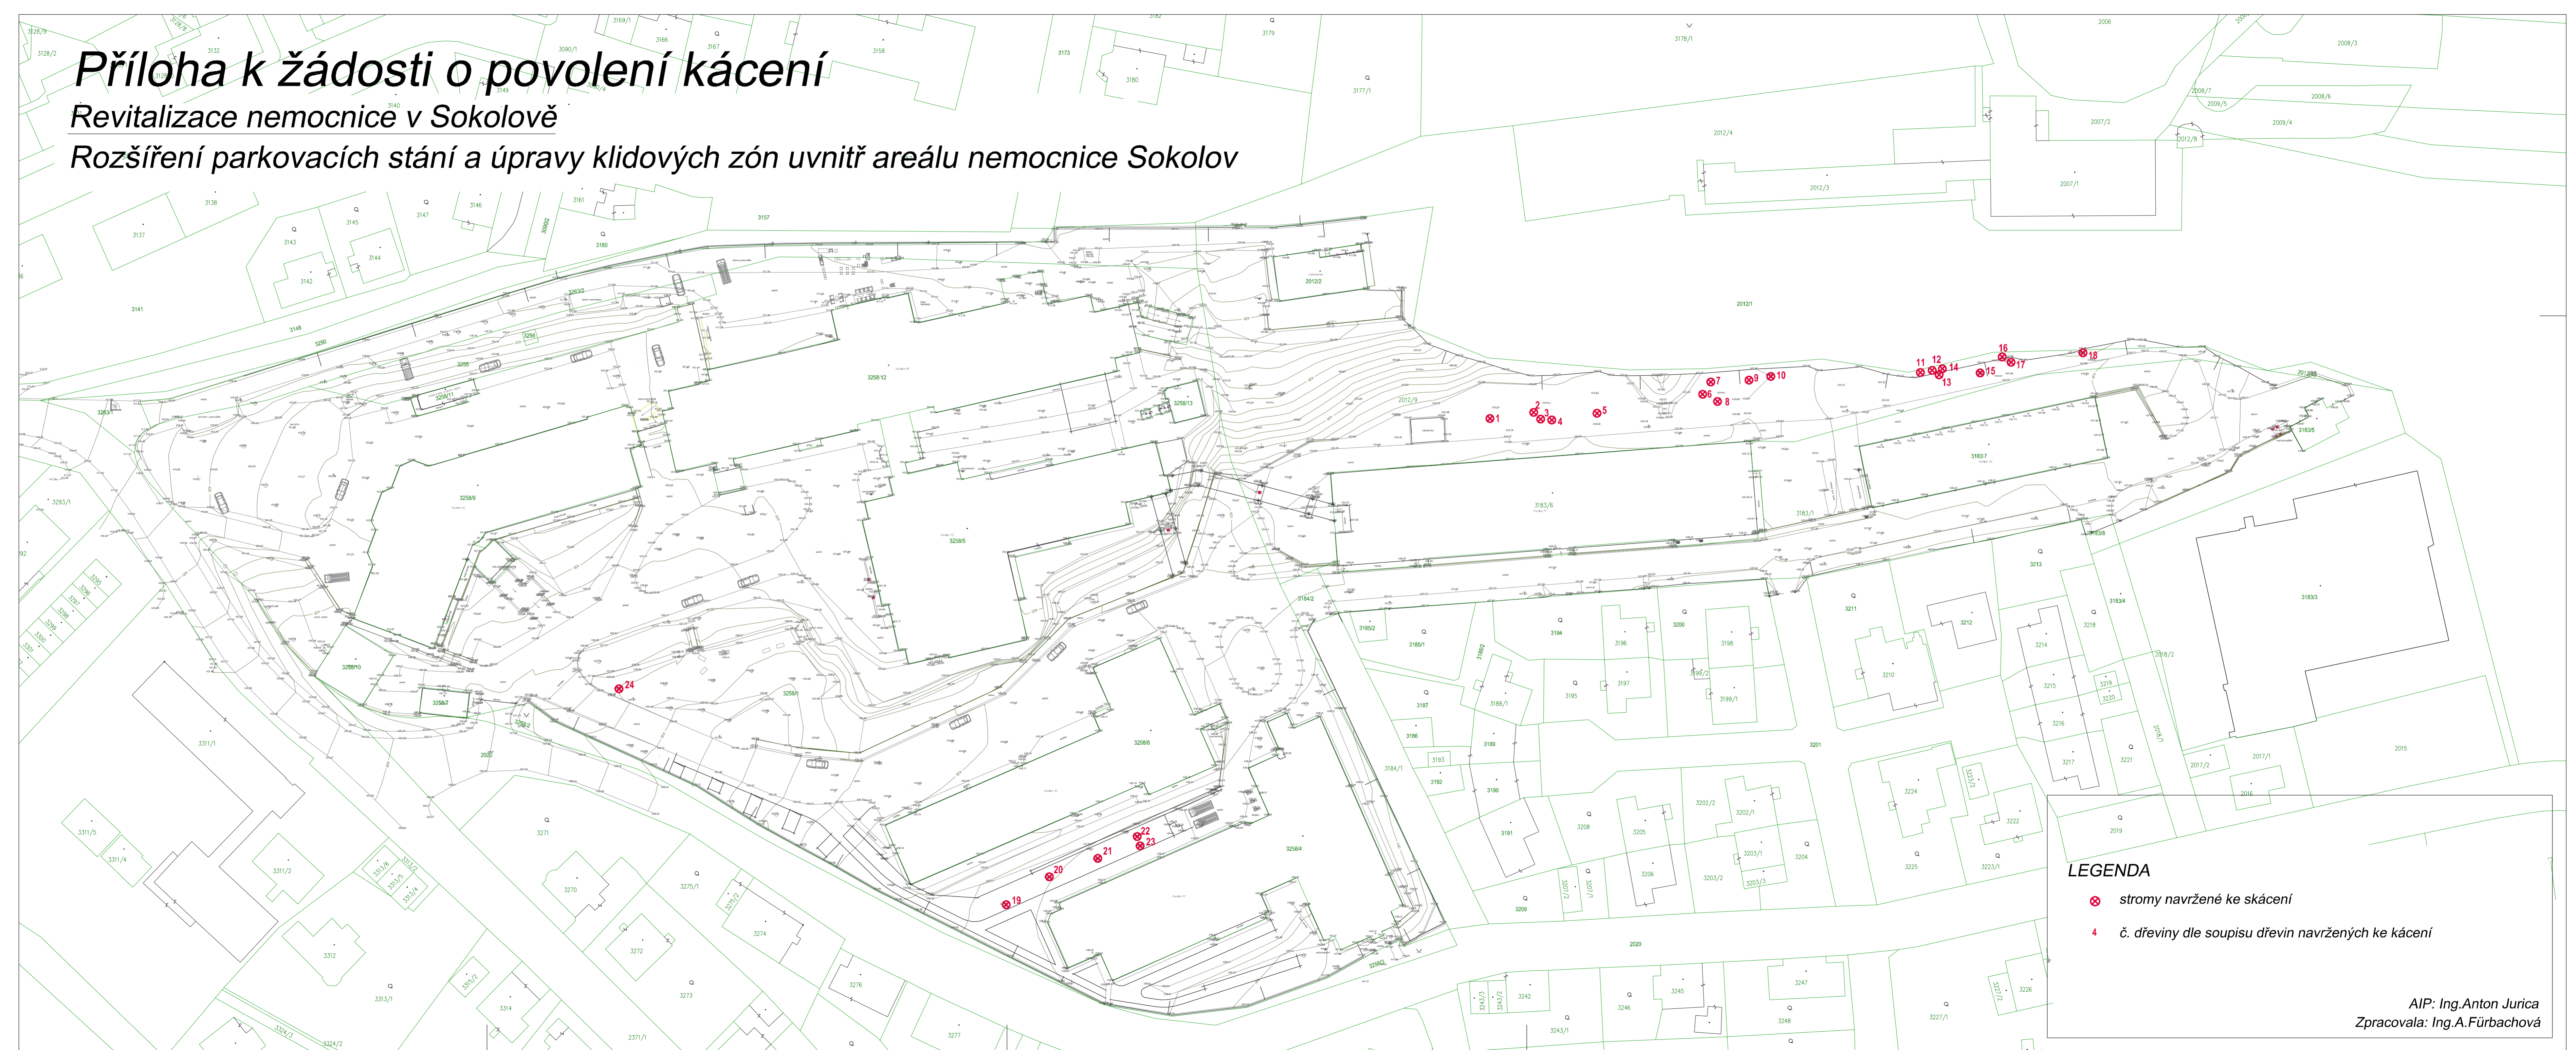

# Příloha k žádosti o povolení kácení

Revitalizace nemocnice v Sokolově

Rozšíření parkovacích stání a úpravy klidových zón uvnitř areálu nemocnice Sokolov

### LEGENDA

- ⊗ stromy navržené ke skácení
- 4 č. dřeviny dle soupisu dřevin navržených ke kácení