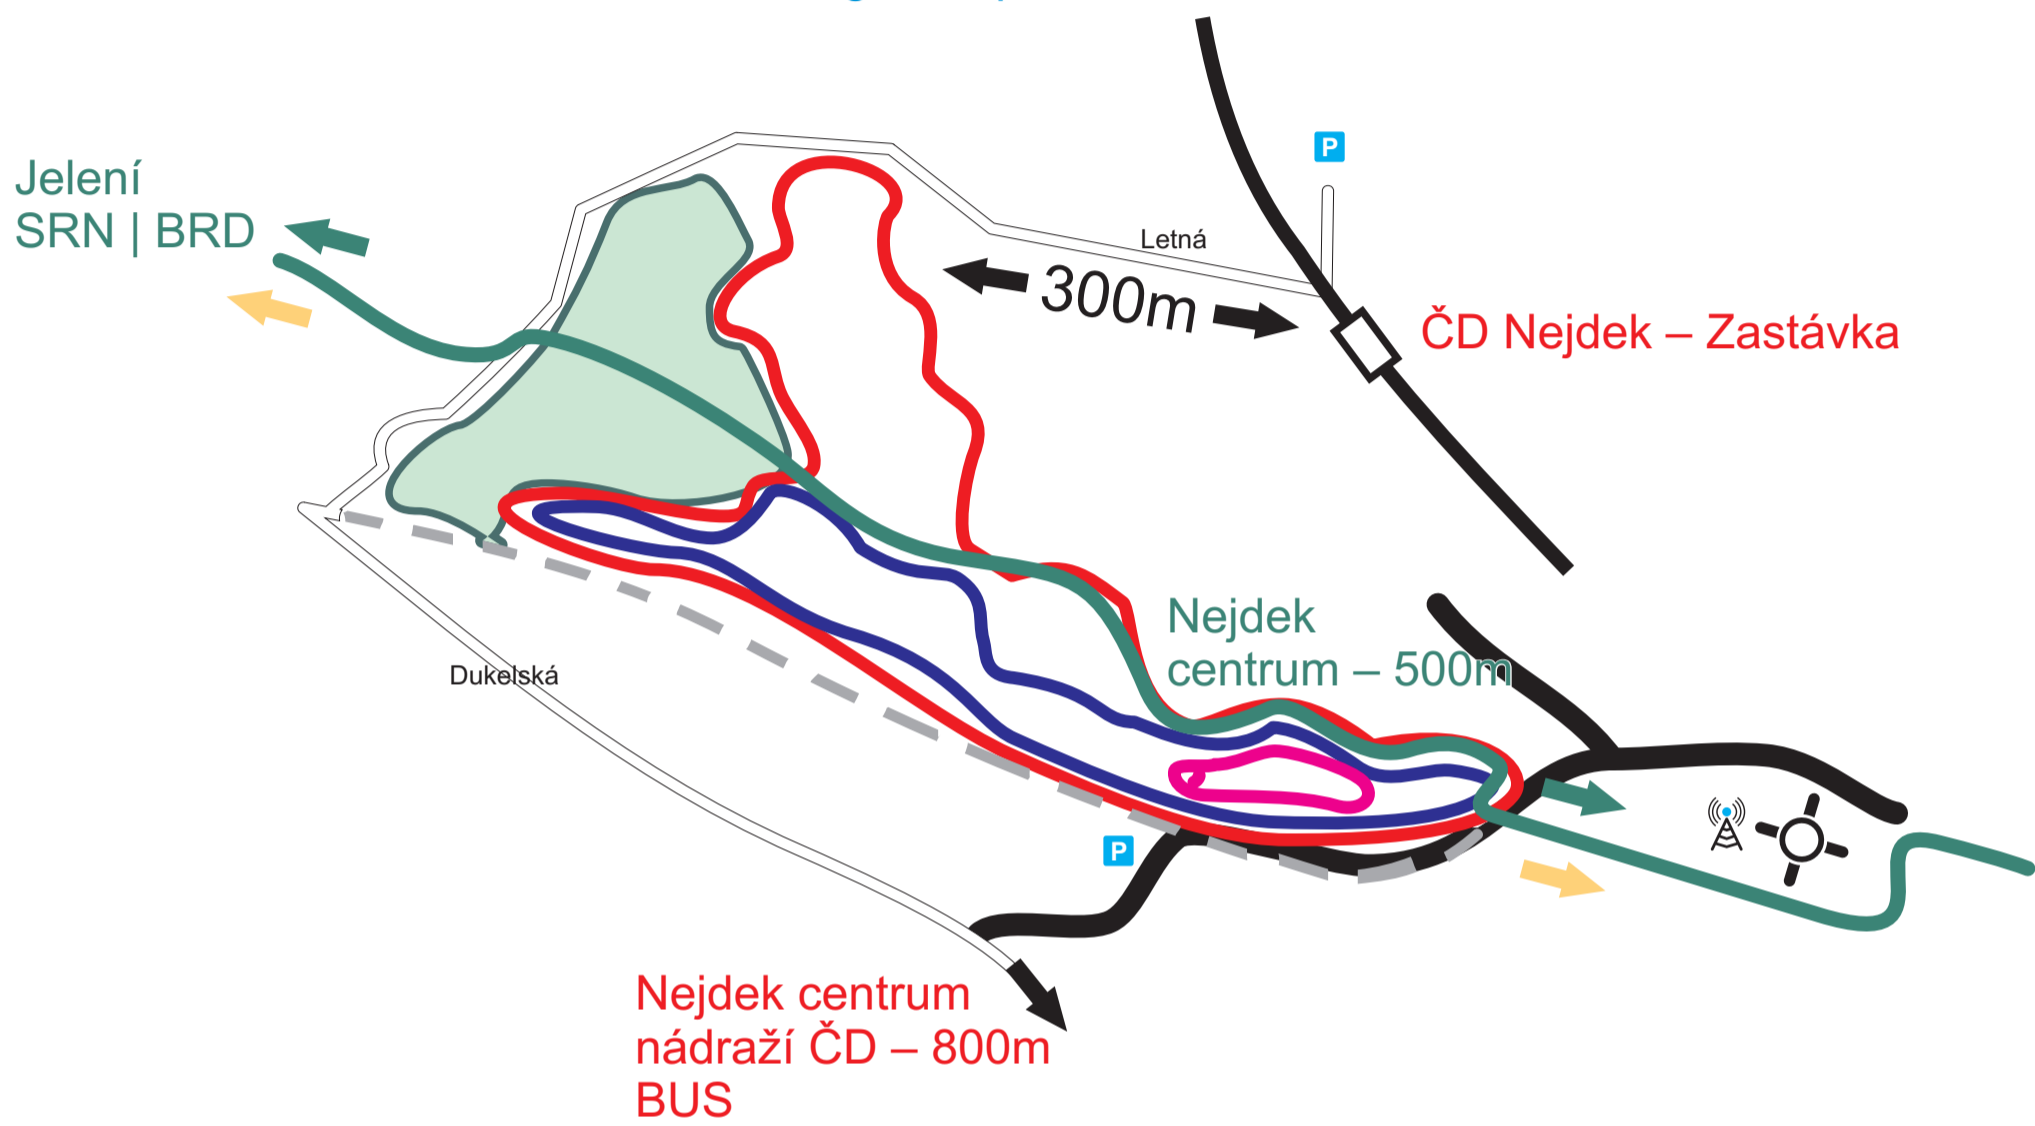

Nejdecký lyžařský areál – Okruhy

Neudeker Skizentrum – Langlaufloipen

0 40 80 120 160 180m

- Dětské kolečko
- Červený okruh 2.000m
- Modrý okruh 1.500m
- Zelená stopa – Chaloupky – Jelení
- Žlutá stopa – kopíruje Zelenou – směr Vysoká Pec – Chaloupky
- Les
- Vysílač TV/GSM

Nejdecký lyžařský areál – Stopy a okruhy

Neudeker Skizentrum – Langlaufloipen

Nejdek | Nové Hamry | Vysoká Pec | Rudné | Jelení | Přebuz | Pernink | Horní Blatná | Johannegeorgenstadt

stav 1.12.2011